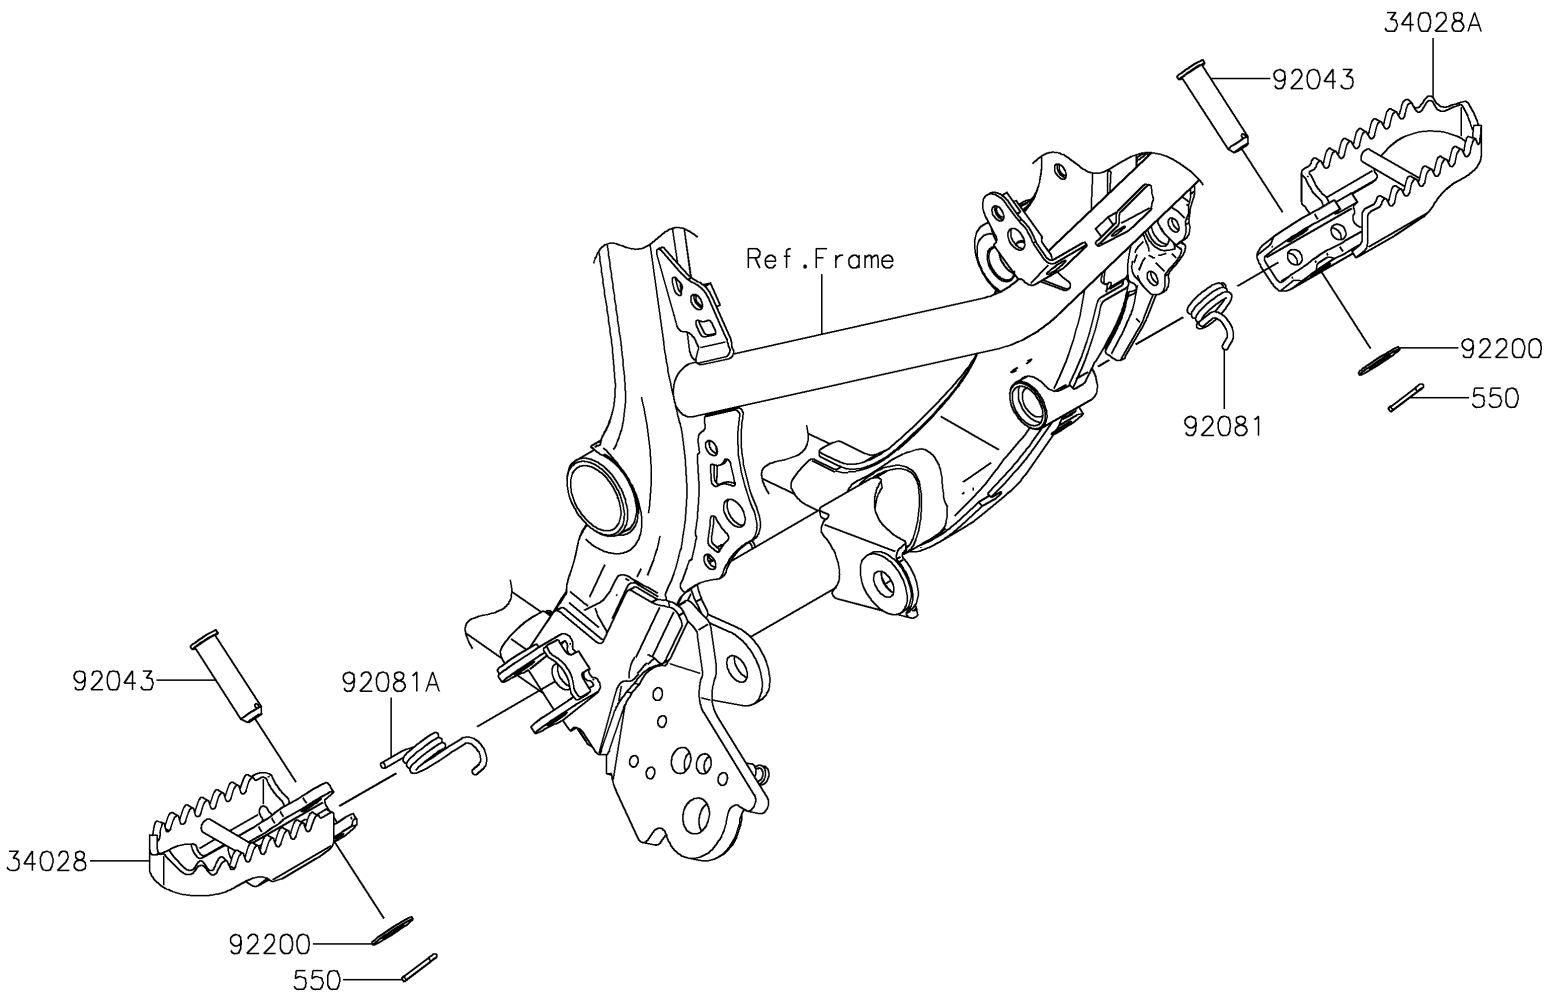

# 2020 KLX® 230R PARTS DIAGRAM

Footrests

F2160

## 2020 KLX® 230R PARTS LIST

### Footrests

ITEM NAME	PART NUMBER	QUANTITY
STEP,LH (Ref # 34028)	34028-0369	1
STEP,RH (Ref # 34028A)	34028-0371	1
PIN-COTTER,2.0X18 (Ref # 550)	550AA2018	2
PIN,10X35 (Ref # 92043)	92043-0744	2
SPRING,STEP,RH (Ref # 92081)	92081-1606	1
SPRING,STEP,LH (Ref # 92081A)	92081-1607	1
WASHER,10.5X20X1.0 (Ref # 92200)	92200-0870	2