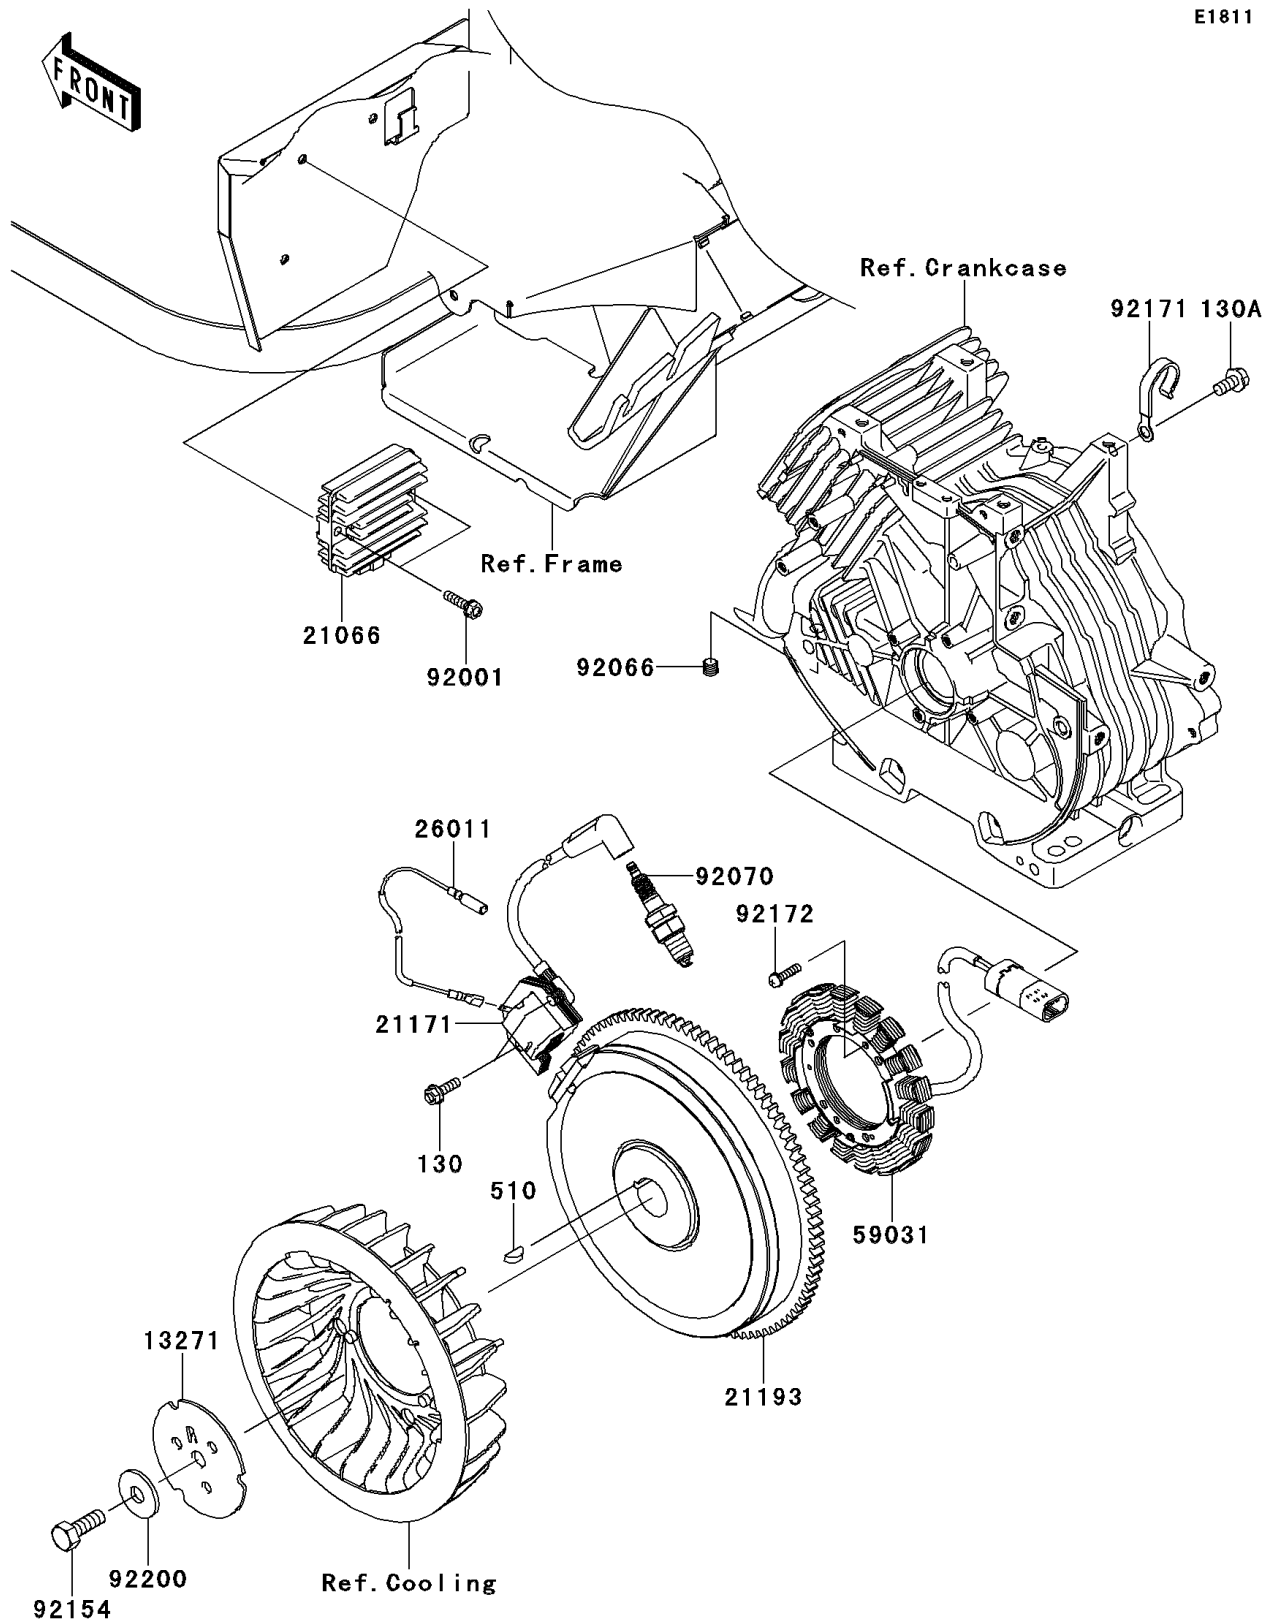

2012 MULE™ 610 4x4 XC PARTS DIAGRAM

Generator/Ignition Coil

E1811

2012 MULE™ 610 4x4 XC PARTS LIST

Generator/Ignition Coil

ITEM NAME	PART NUMBER	QUANTITY
BOLT-FLANGED,6X20 (Ref # 130)	130AA0620	1
BOLT-FLANGED,8X16 (Ref # 130A)	130AA0816	1
PLATE,FAN (Ref # 13271)	13271-7029	1
REGULATOR-VOLTAGE (Ref # 21066)	21066-0039	1
COIL-ASSY-IGNITION (Ref # 21171)	21171-7035	1
FLYWHEEL-ASSY (Ref # 21193)	21193-7050	1
WIRE-LEAD (Ref # 26011)	26011-7014	1
KEY-WOODRUFF (Ref # 510)	510A5100	1
COIL-CHARGING (Ref # 59031)	59031-2132	1
BOLT,FLANGED,6X22 (Ref # 92001)	92001-1352	1
PLUG (Ref # 92066)	92066-7026	1
PLUG-SPARK,BPR5ES(NGK),SOLID (Ref # 92070)	92070-2088	1
BOLT,12X30 (Ref # 92154)	92154-7003	1
CLAMP (Ref # 92171)	92171-7005	1
SCREW,5X20 (Ref # 92172)	92172-7018	1
WASHER (Ref # 92200)	92200-7002	1