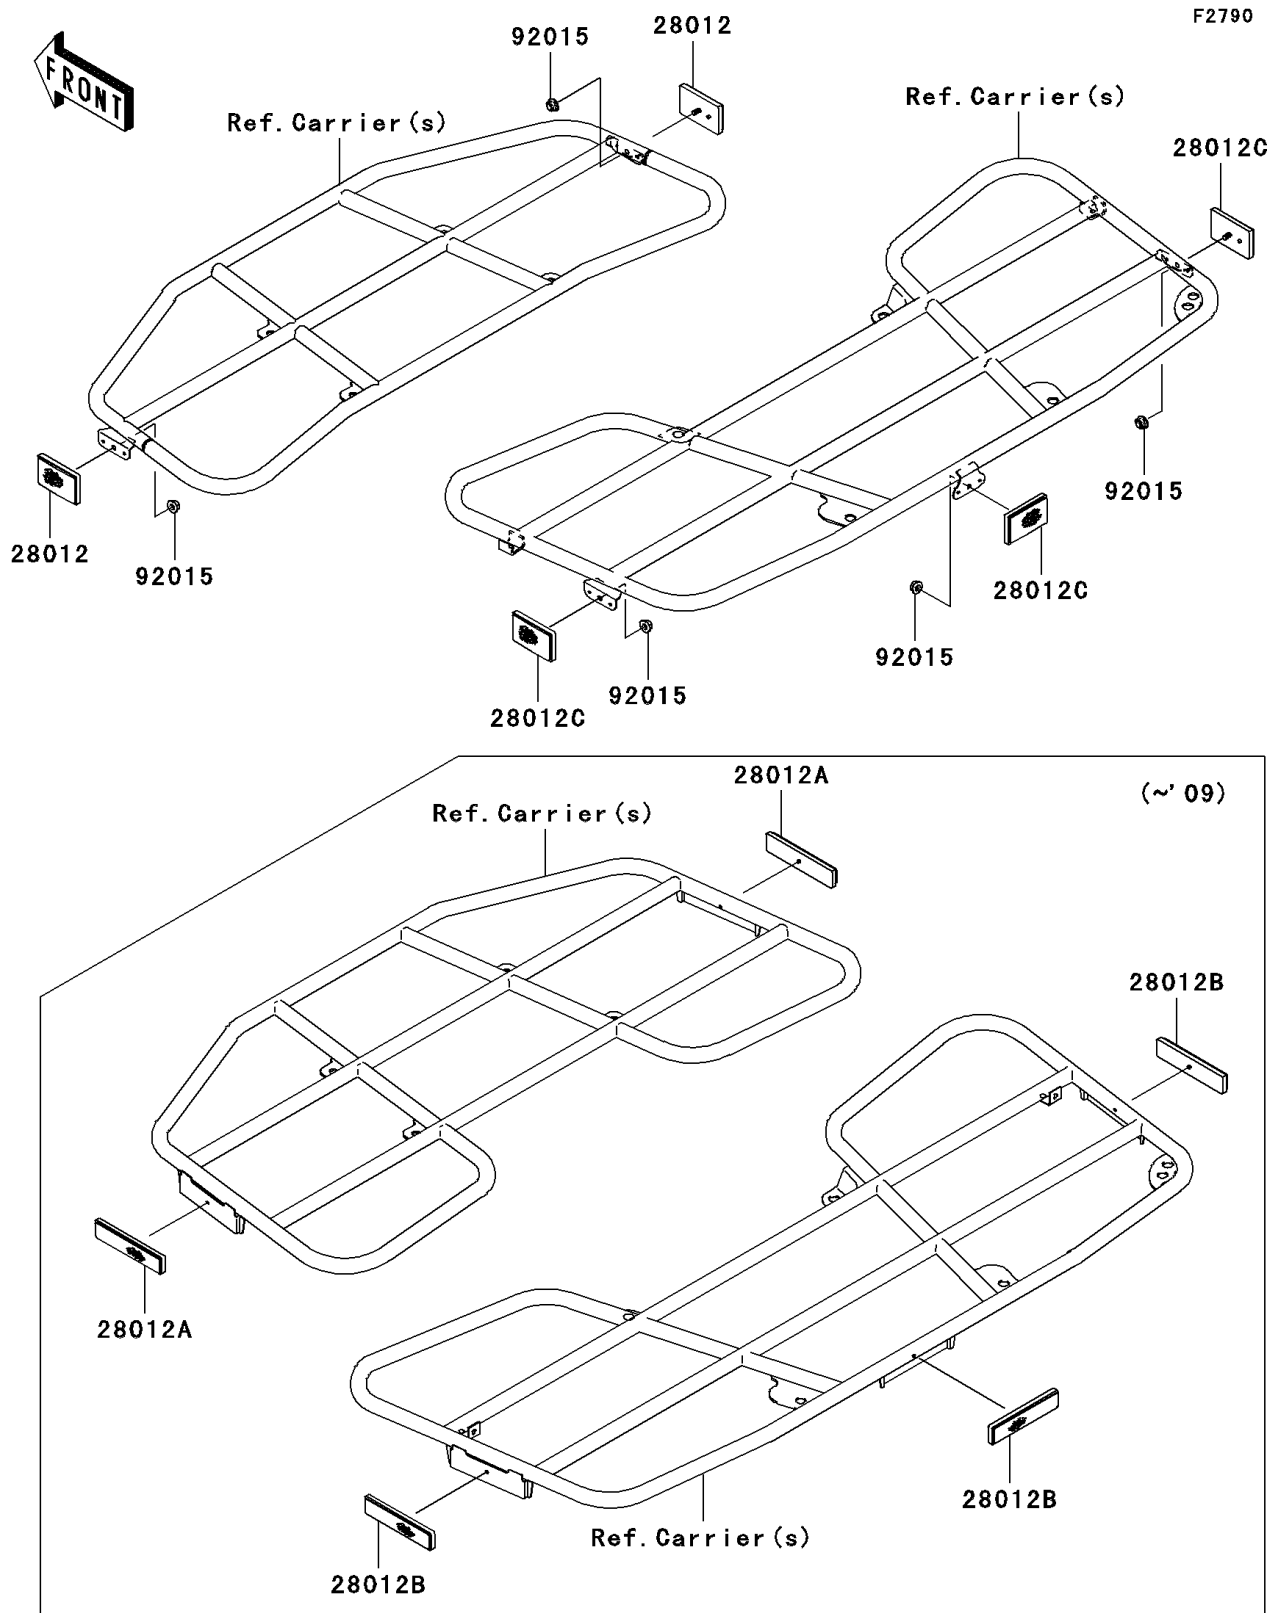

2010 Brute Force 650 4x4i Hardwoods Green HD (Canada Only) PARTS DIAGRAM

Reflectors(CN)

2010 Brute Force 650 4x4i Hardwoods Green HD (Canada Only) PARTS LIST

Reflectors(CN)

ITEM NAME	PART NUMBER	QUANTITY
REFLECTOR-REFLEX (Ref # 28012)	28012-1003	1
REFLECTOR-REFLEX (Ref # 28012C)	28012-1088	1
NUT,FLANGED,5MM (Ref # 92015)	92015-1259	1