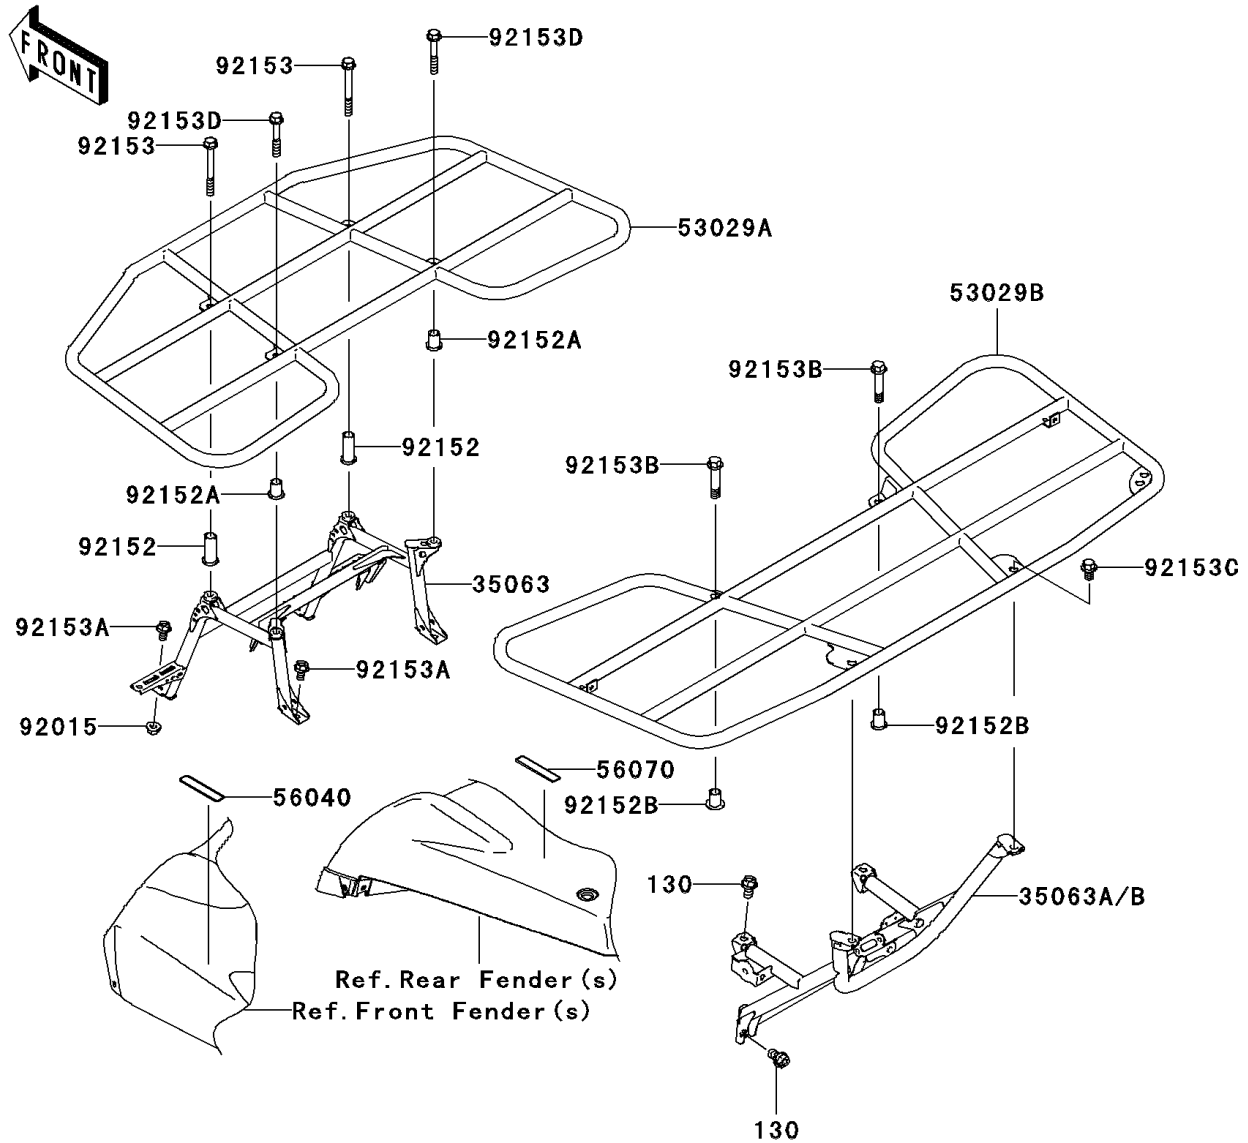

2007 Brute Force 650 4x4i Hardwoods Green HD PARTS DIAGRAM

Carrier(s) (G6F-G9F)

F2520

2007 Brute Force 650 4x4i Hardwoods Green HD PARTS LIST

Carrier(s)(G6F-G9F)

ITEM NAME	PART NUMBER	QUANTITY
BOLT-FLANGED,10X16 (Ref # 130)	130CB1016	1
STAY,FR (Ref # 35063)	35063-0164	1
STAY,REAR CARRIER,T.BLACK (Ref # 35063B)	35063-0501-388	1
LABEL-WARNING,MAXIMUM LOAD (Ref # 56040)	56040-1321	1
LABEL-WARNING,MAXIMUM LOAD (Ref # 56070)	56070-0041	1
NUT,FLANGED,8MM (Ref # 92015)	92015-1406	1
COLLAR (Ref # 92152)	92152-0254	1
COLLAR (Ref # 92152A)	92152-0255	1
COLLAR (Ref # 92152B)	92152-0257	1
BOLT,FLANGED,8X70 (Ref # 92153)	92153-0748	1
BOLT,FLANGED,8X14 (Ref # 92153A)	92153-0931	1
BOLT,FLANGED,10X44 (Ref # 92153B)	92153-1374	1
BOLT,FLANGED,10X14 (Ref # 92153C)	92153-1375	1
BOLT,FLANGED,8X50 (Ref # 92153D)	92153-1755	1
CARRIER,FR,T.BLACK (Ref # 53029)	53029-0031-388	1
CARRIER,FR,T.BLACK (Ref # 53029A)	53029-0033-388	1
CARRIER,RR,T.BLACK (Ref # 53029B)	53029-0044-388	1
CARRIER,RR,T.BLACK (Ref # 53029C)	53029-0045-388	1