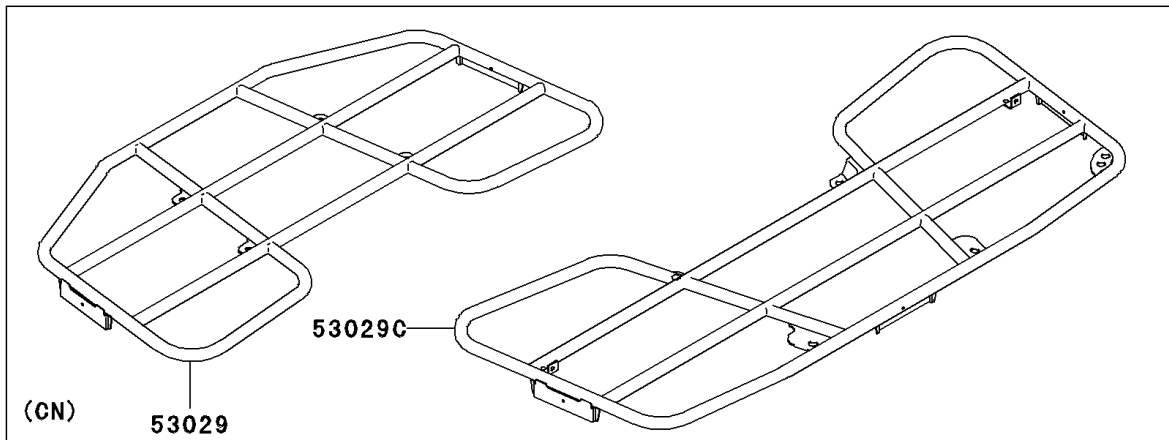

2007 Brute Force 650 4x4i Hardwoods Green HD PARTS DIAGRAM

Carrier(s) (G6F-G9F)

F2520

2007 Brute Force 650 4x4i Hardwoods Green HD PARTS LIST

Carrier(s)(G6F-G9F)

ITEM NAME	PART NUMBER	QUANTITY
BOLT-FLANGED,10X16 (Ref # 130)	130CB1016	1
STAY,FR (Ref # 35063)	35063-0164	1
STAY,REAR CARRIER,T.BLACK (Ref # 35063B)	35063-0501-388	1
LABEL-WARNING,MAXIMUM LOAD (Ref # 56040)	56040-1321	1
LABEL-WARNING,MAXIMUM LOAD (Ref # 56070)	56070-0041	1
NUT,FLANGED,8MM (Ref # 92015)	92015-1406	1
COLLAR (Ref # 92152)	92152-0254	1
COLLAR (Ref # 92152A)	92152-0255	1
COLLAR (Ref # 92152B)	92152-0257	1
BOLT,FLANGED,8X70 (Ref # 92153)	92153-0748	1
BOLT,FLANGED,8X14 (Ref # 92153A)	92153-0931	1
BOLT,FLANGED,10X44 (Ref # 92153B)	92153-1374	1
BOLT,FLANGED,10X14 (Ref # 92153C)	92153-1375	1
BOLT,FLANGED,8X50 (Ref # 92153D)	92153-1755	1
CARRIER,FR,T.BLACK (Ref # 53029)	53029-0031-388	1
CARRIER,FR,T.BLACK (Ref # 53029A)	53029-0033-388	1
CARRIER,RR,T.BLACK (Ref # 53029B)	53029-0044-388	1
CARRIER,RR,T.BLACK (Ref # 53029C)	53029-0045-388	1