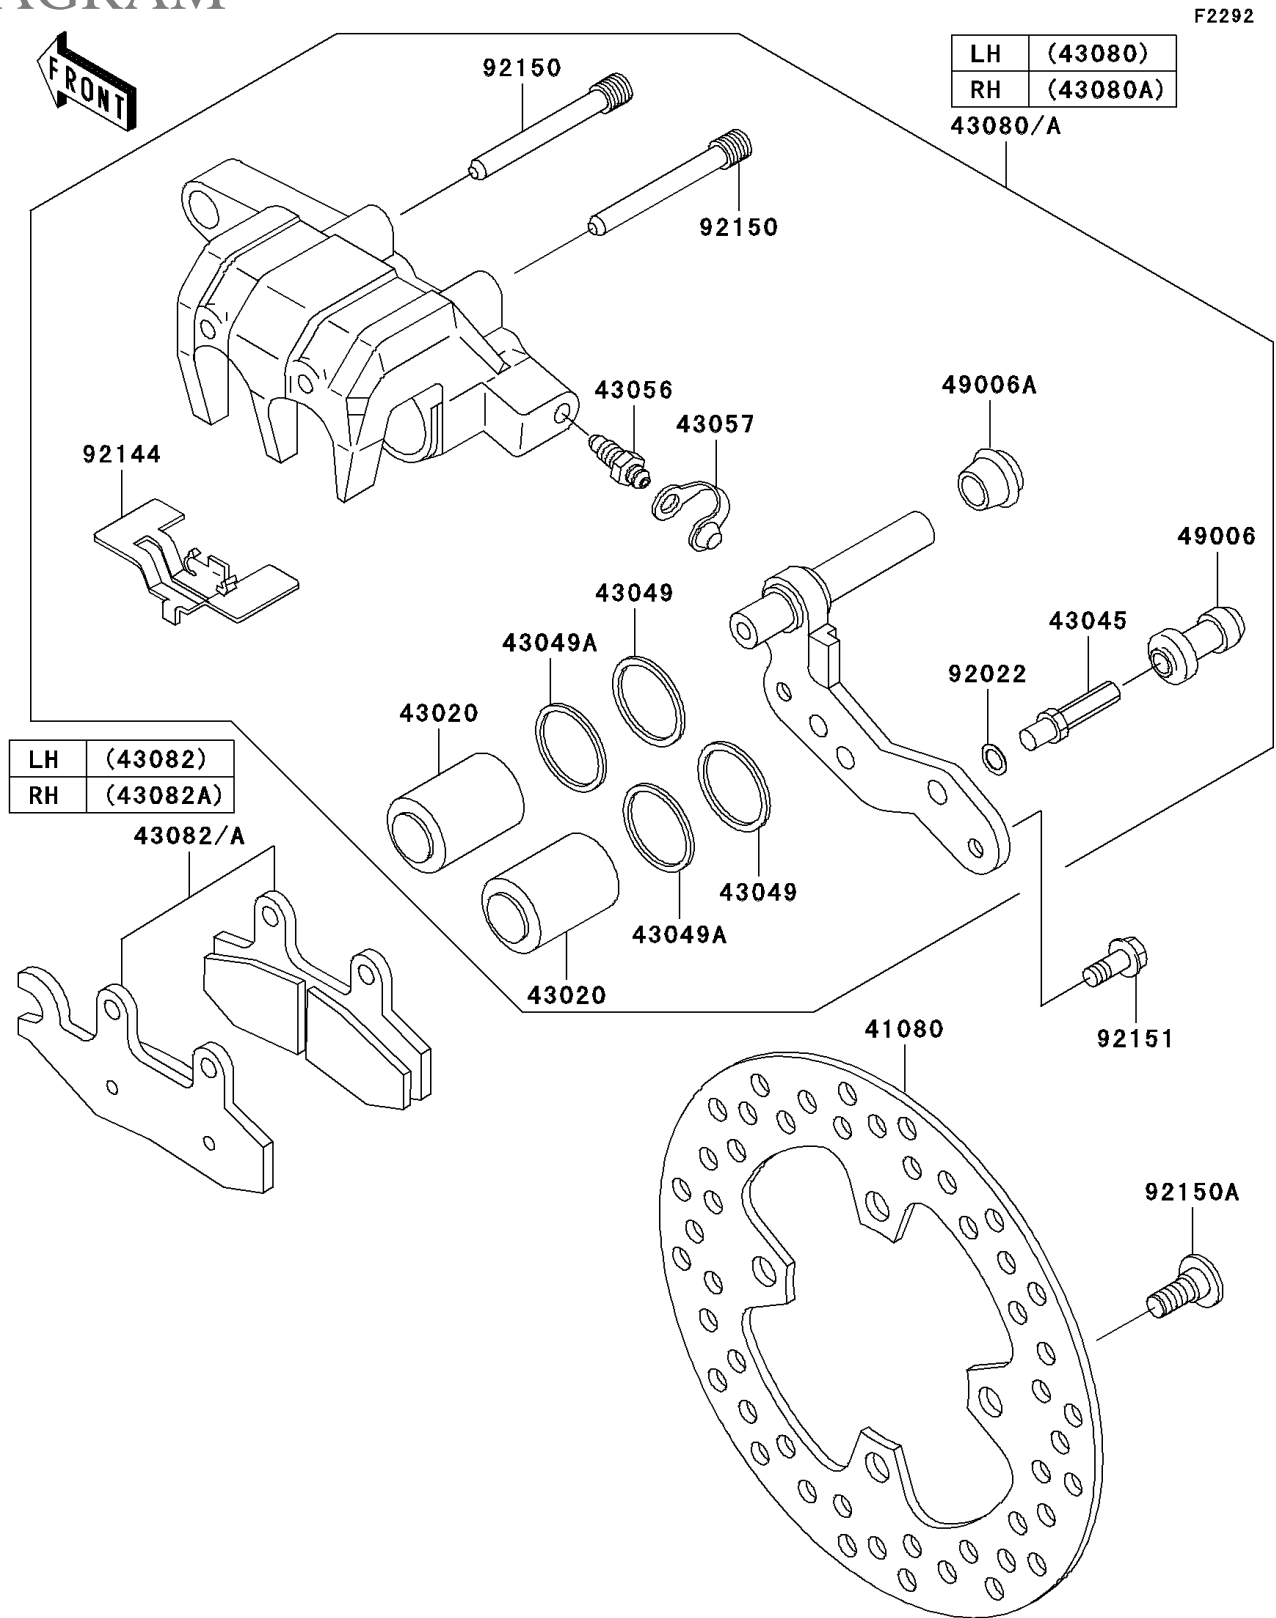

2007 Brute Force 650 4x4i Hardwoods Green HD PARTS

Front Brake DIAGRAM

2007 Brute Force 650 4x4i Hardwoods Green HD PARTS

Front Brake LIST

ITEM NAME	PART NUMBER	QUANTITY
DISC,FR (Ref # 41080)	41080-1513	1
PISTON-COMP-BRAKE (Ref # 43020)	43020-1101	1
SHAFT-CALIPER (Ref # 43045)	43045-1010	1
PACKING (Ref # 43049)	43049-1063	1
PACKING (Ref # 43049A)	43049-1064	1
BREATHER (Ref # 43056)	43056-1055	1
CAP-BREATHER (Ref # 43057)	43057-1001	1
CALIPER-SUB-ASSY,FR,LH,BLACK (Ref # 43080)	43080-0019-DJ	1
CALIPER-SUB-ASSY,FR,RH,BLACK (Ref # 43080A)	43080-0020-DJ	1
PAD-ASSY-BRAKE,FR,LH (Ref # 43082)	43082-0022	1
PAD-ASSY-BRAKE,FR,RH (Ref # 43082A)	43082-0023	1
BOOT,CALIPER (Ref # 49006)	49006-1088	1
BOOT,CALIPER (Ref # 49006A)	49006-1242	1
WASHER,WAVE (Ref # 92022)	92022-1373	1
SPRING,PAD (Ref # 92144)	92144-1319	1
BOLT (Ref # 92150)	92150-1144	1
BOLT,SOCKET,8X20 (Ref # 92150A)	92150-1800	1
BOLT,FLANGED,8X19 (Ref # 92151)	92151-1793	1