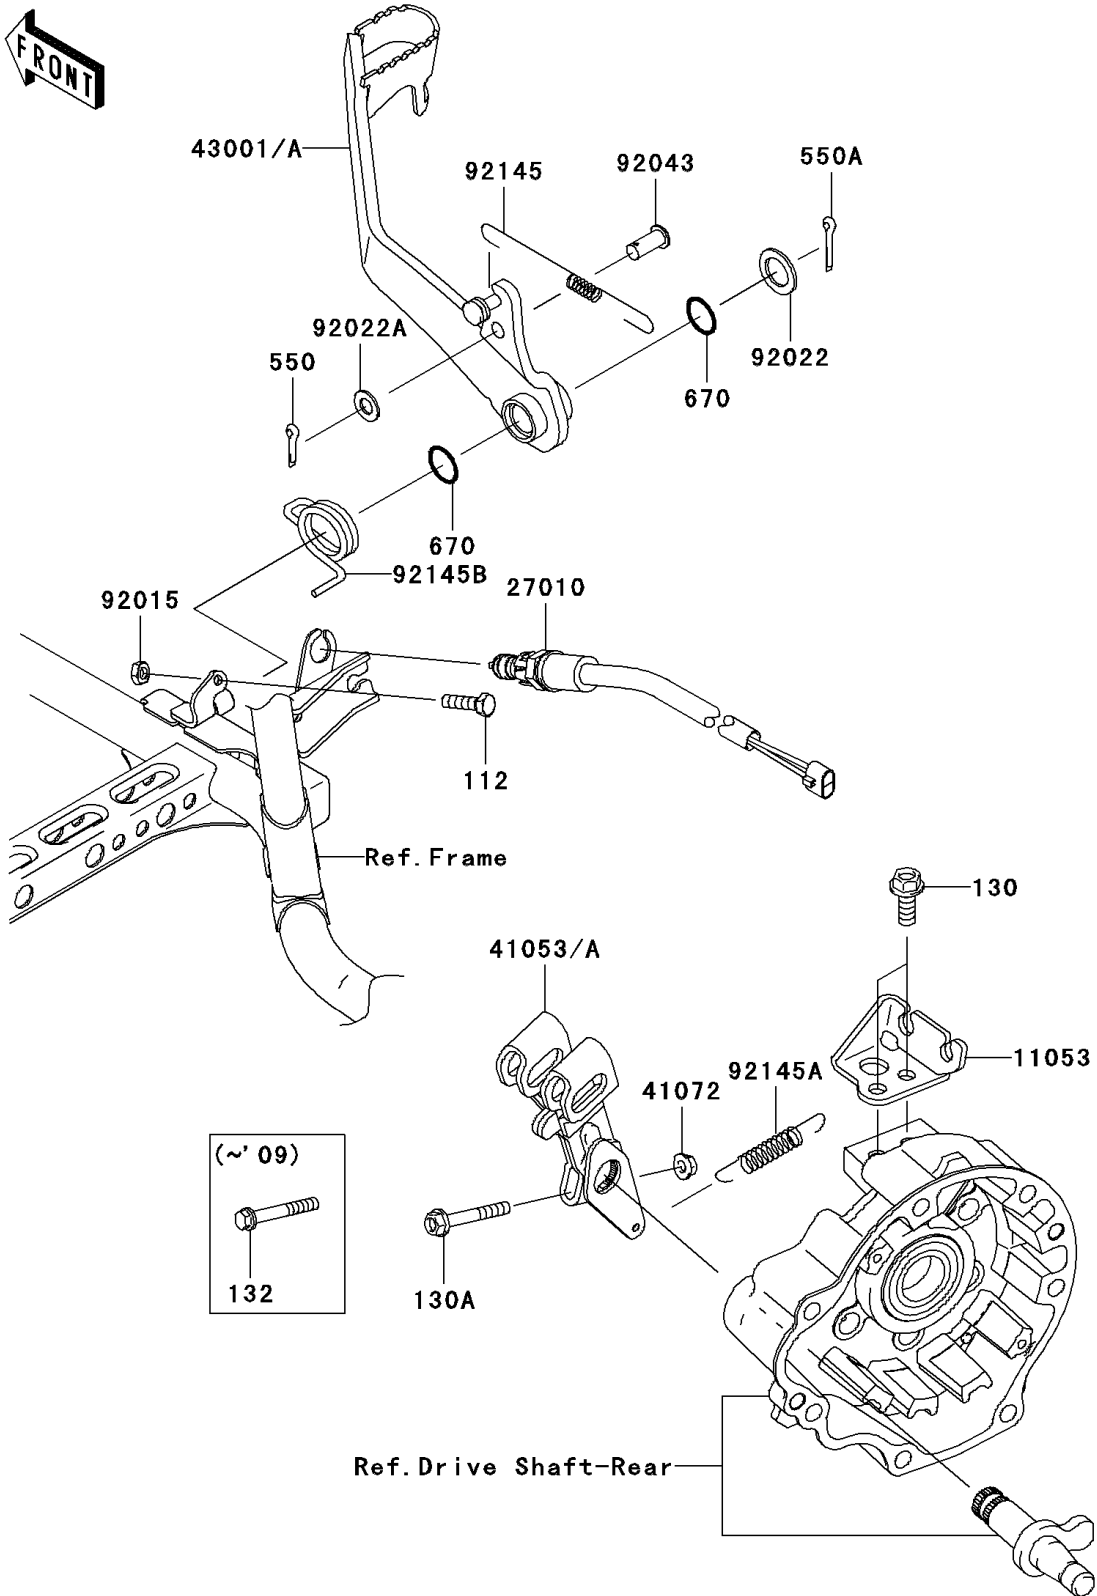

2010 Brute Force 650 4x4i Hardwoods Green HD (Canada Only) PARTS DIAGRAM

Brake Pedal

F2260

2010 Brute Force 650 4x4i Hardwoods Green HD (Canada Only) PARTS LIST

Brake Pedal

ITEM NAME	PART NUMBER	QUANTITY
BOLT-UPSET,6X22 (Ref # 112)	112AA0622	1
BOLT-FLANGED,8X20 (Ref # 130)	130BB0820	1
BOLT-FLANGED,6X40 (Ref # 130A)	130CA0640	1
PIN-COTTER,2.0X15 (Ref # 550)	550AA2015	1
PIN-COTTER,2.0X22 (Ref # 550A)	550AA2022	1
O RING,15MM (Ref # 670)	670B2015	1
BRACKET,BRAKE CABLE (Ref # 11053)	11053-0642	1
SWITCH,BRAKE (Ref # 27010)	27010-1494	1
LEVER-BRAKE CAM (Ref # 41053A)	41053-0017	1
NUT,6MM (Ref # 41072)	41072-007	1
LEVER-BRAKE,PEDAL (Ref # 43001A)	43001-0092	1
NUT,6MM (Ref # 92015)	92015-1410	1
WASHER,15.5X24X1.6 (Ref # 92022)	92022-1049	1
WASHER,8.5X16X1.2 (Ref # 92022A)	92022-1582	1
PIN,8X16 (Ref # 92043)	92043-1013	1
SPRING,REAR BRAKE SWITCH (Ref # 92145)	92145-0144	1
SPRING,BRAKE LEVER RETURN (Ref # 92145A)	92145-1313	1
SPRING,BRAKE PEDAL RETURN (Ref # 92145B)	92145-1421	1