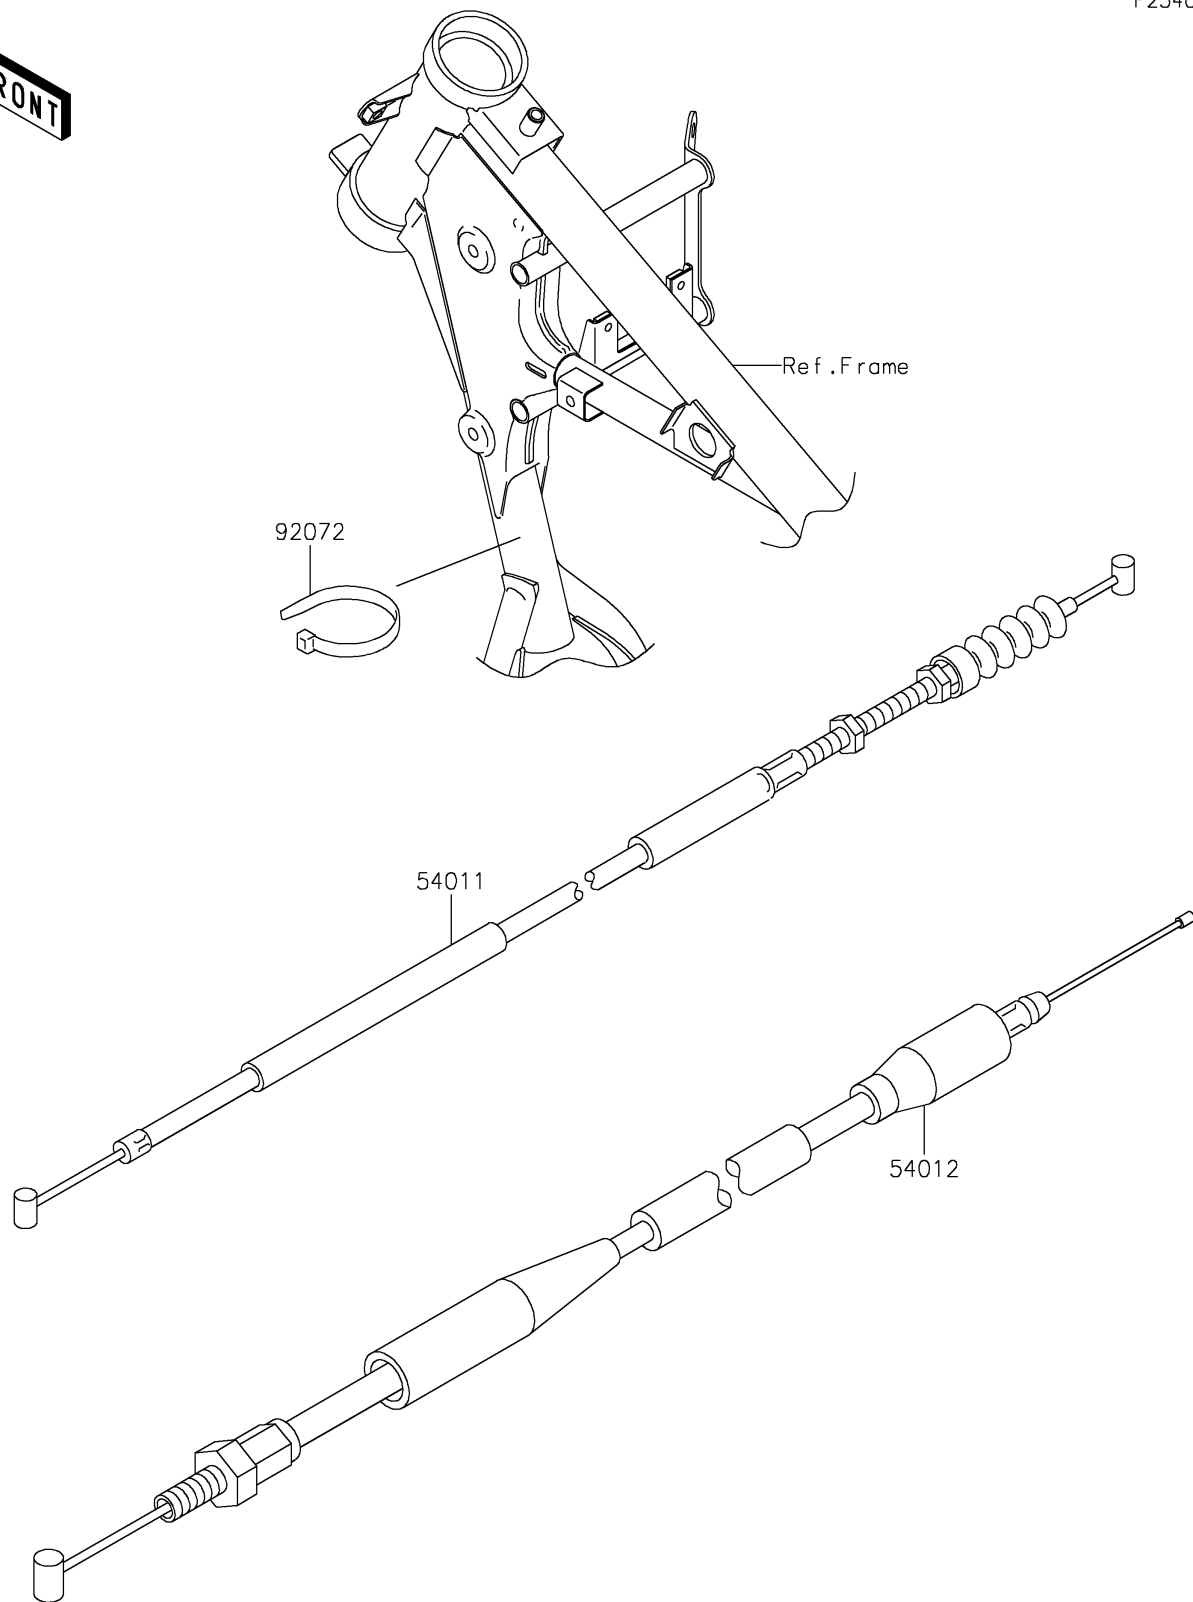

## 2020 KX™65 PARTS DIAGRAM

Cables

F2540

## 2020 KX™65 PARTS LIST

Cables

ITEM NAME	PART NUMBER	QUANTITY
CABLE-CLUTCH (Ref # 54011)	54011-1415	1
CABLE-THROTTLE (Ref # 54012)	54012-0095	1
BAND,L=140 (Ref # 92072)	92072-1293	1