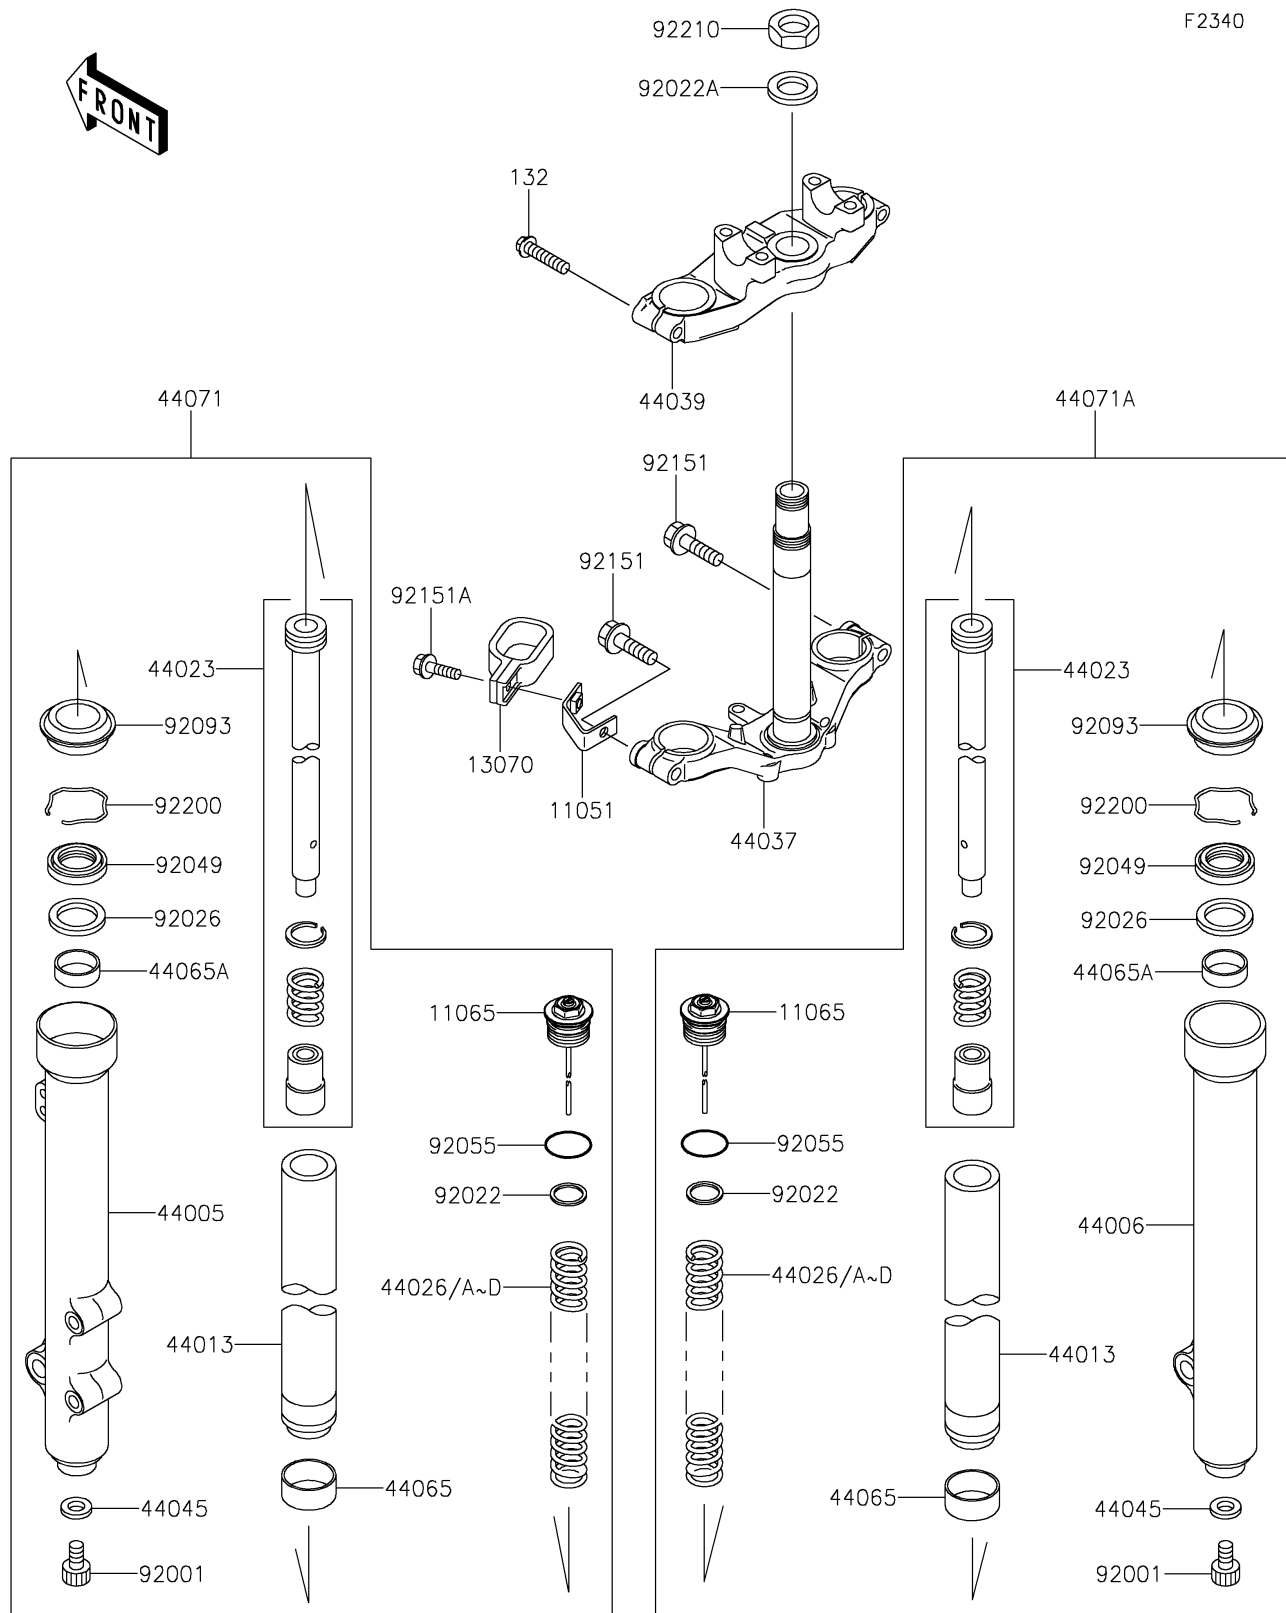

## 2020 KX™65 PARTS DIAGRAM

Front Fork

## 2020 KX™65 PARTS LIST

### Front Fork

ITEM NAME	PART NUMBER	QUANTITY
BRACKET,BRAKE HOSE GUIDE (Ref # 11051)	11051-1892	1
CAP,FORK TOP,G.B.GREEN (Ref # 11065)	11065-0746-50Y	1
GUIDE,BRAKE HOSE (Ref # 13070)	13070-1349	1
BOLT-FLANGED-SMALL,8X35 (Ref # 132)	132BA0835	1
PIPE-LEFT FORK OUTER,P.SILVER (Ref # 44005)	44005-0042-458	1
PIPE-RIGHT FORK OUTER,P.SILVER (Ref # 44006)	44006-0042-458	1
PIPE-FORK INNER (Ref # 44013)	44013-1496	1
CYLINDER-SET-FORK (Ref # 44023)	44023-1161	1
SPRING-FRONT FORK,K=2.55N/MM (Ref # 44026)	44026-1735	1
SPRING-FRONT FORK,K=2.65N/MM (Ref # 44026A)	44026-1736	1
SPRING-FRONT FORK,K=2.75N/MM (Ref # 44026B)	44026-1737	1
SPRING-FRONT FORK,K=2.84N/MM (Ref # 44026C)	44026-1738	1
SPRING-FRONT FORK,K=2.45N/MM (Ref # 44026D)	44026-1739	1
HOLDER-FORK UNDER,F.BLACK (Ref # 44037)	44037-0023-21	1
HOLDER-FORK UPPER,F.BLACK (Ref # 44039)	44039-0022-21	1
GASKET,FORK CYLINDER BOLT (Ref # 44045)	44045-051	1
BUSHING-FRONT FORK,INNER PIPE (Ref # 44065)	44065-1123	1
BUSHING-FRONT FORK (Ref # 44065A)	44065-1133	1
DAMPER-ASSY,FORK,LH (Ref # 44071)	44071-0803	1
DAMPER-ASSY,FORK,RH (Ref # 44071A)	44071-0804	1
BOLT,FORK CYLINDER (Ref # 92001)	92001-1464	1
WASHER,FORK SPRING (Ref # 92022)	92022-1841	1
WASHER,STEERING STEM (Ref # 92022A)	92022-1873	1
SPACER (Ref # 92026)	92026-1365	1
SEAL-OIL,FORK OUTER TUBE (Ref # 92049)	92049-1524	1
RING-O,FORK TOP (Ref # 92055)	92055-1367	1
SEAL,FORK OUTER TUBE (Ref # 92093)	92093-1519	1
BOLT,FLANGED,10X35 (Ref # 92151)	92151-1636	1
BOLT,FLANGED,5X16 (Ref # 92151A)	92151-1637	1

## 2020 KX™65 PARTS LIST

Front Fork

ITEM NAME	PART NUMBER	QUANTITY
WASHER (Ref # 92200)	92200-1496	1
NUT,STEERING STEM,22MM (Ref # 92210)	92210-1521	1