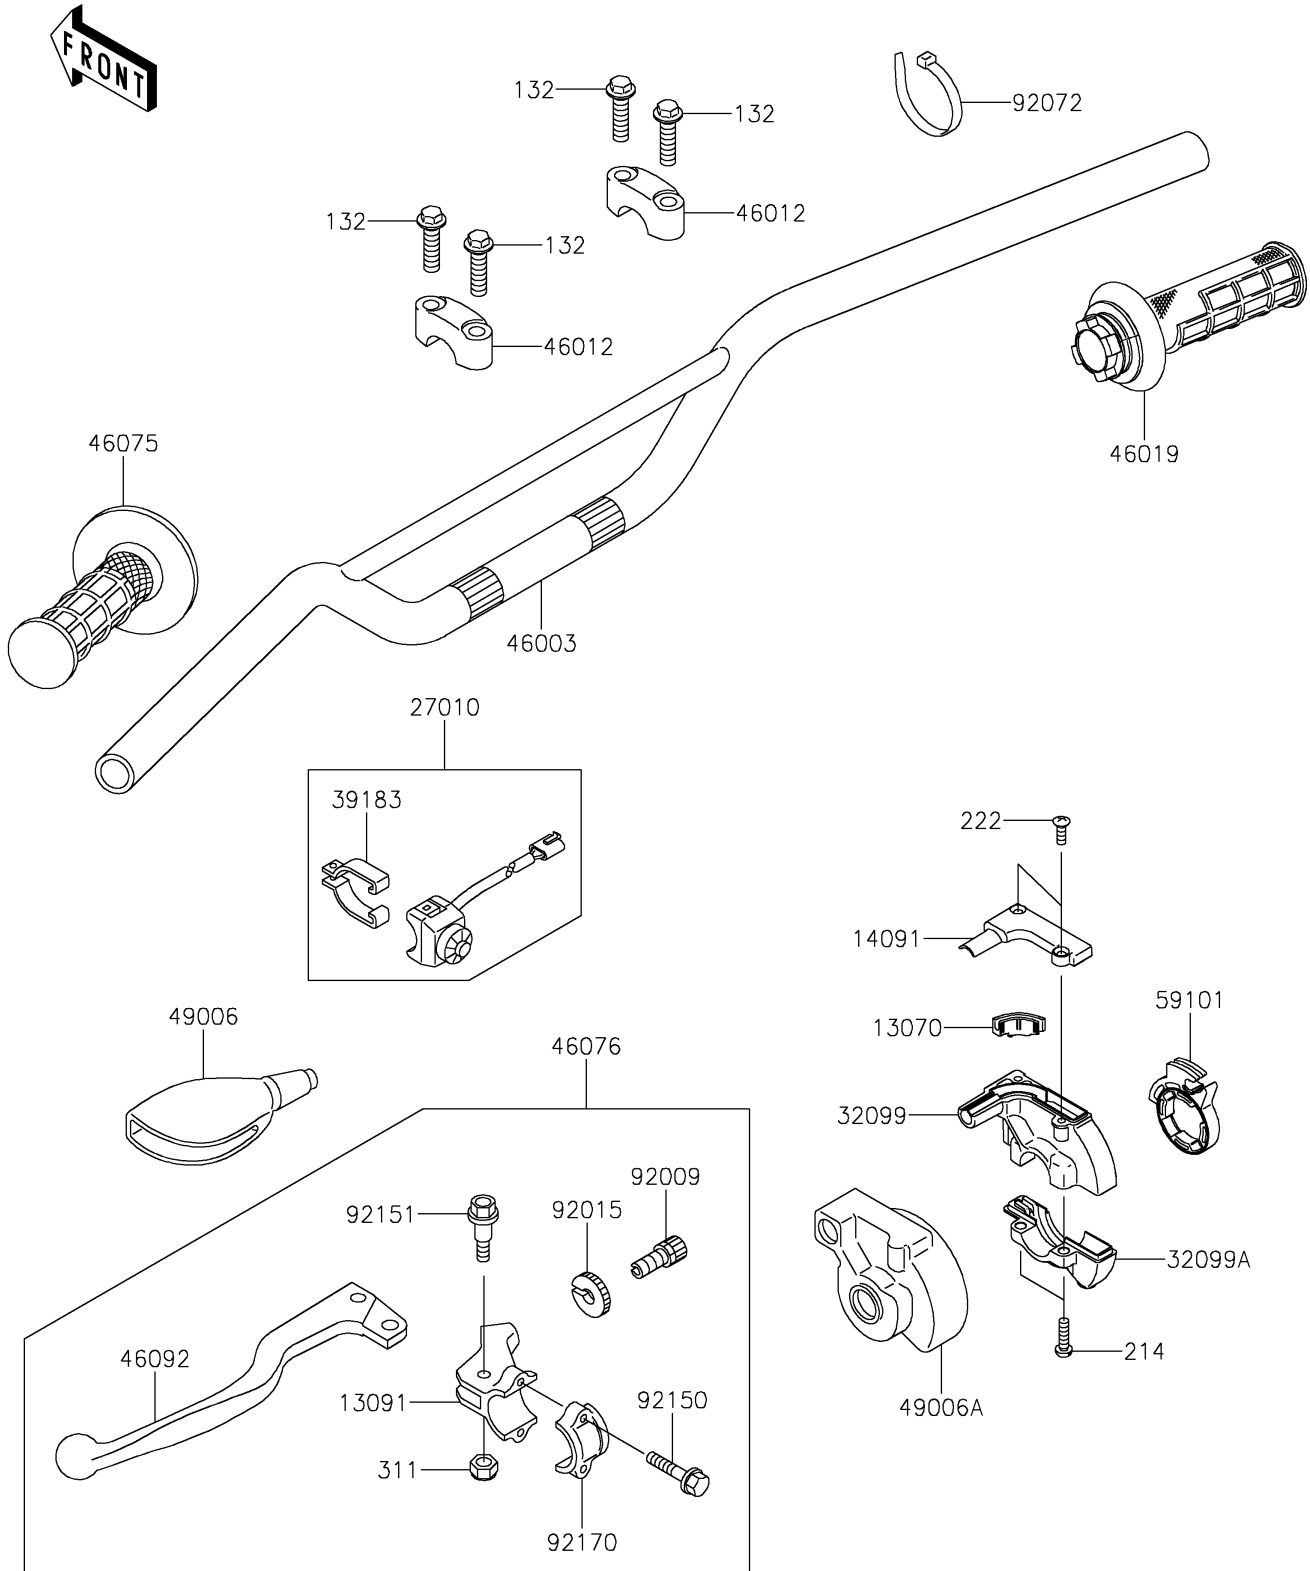

2020 KX™65 PARTS DIAGRAM

Handlebar

F2310

2020 KX™65 PARTS LIST

Handlebar

ITEM NAME	PART NUMBER	QUANTITY
GUIDE,THROTTLE (Ref # 13070)	13070-0083	1
HOLDER,CLUTCH LEVER (Ref # 13091)	13091-1728	1
BOLT-FLANGED-SMALL,8X30 (Ref # 132)	132BC0830	1
COVER,THROTTLE CASE,UPP (Ref # 14091)	14091-0873	1
SCREW-PAN+-,5X18 (Ref # 214)	214AB0518	1
SCREW-CSK-RD-CROS,4X12 (Ref # 222)	222AB0412	1
SWITCH,ENGINE STOP (Ref # 27010)	27010-0035	1
NUT-HEX,5MM (Ref # 311)	311AA0500	1
CASE,THROTTLE,UPP (Ref # 32099)	32099-0037	1
CASE,THROTTLE,LWR (Ref # 32099A)	32099-0038	1
BAND-ASSY,SWITCH (Ref # 39183)	39183-1059	1
HANDLE,F.S.BLACK (Ref # 46003)	46003-0030-18R	1
HOLDER-HANDLE,UPP,F.BLACK (Ref # 46012)	46012-0011-21	1
GRIP-ASSY,THROTTLE (Ref # 46019)	46019-0023	1
GRIP,LH (Ref # 46075)	46075-0615	1
LEVER-ASSY-GRIP,CLUTCH (Ref # 46076)	46076-1202	1
LEVER-GRIP,CLUTCH (Ref # 46092)	46092-1165	1
BOOT,LEVER HOLDER (Ref # 49006)	49006-1017	1
BOOT,THROTTLE CASE (Ref # 49006A)	49006-1097	1
REEL,THROTTLE (Ref # 59101)	59101-0003	1
SCREW,CABLE ADJUST,8MM (Ref # 92009)	92009-1435	1
NUT,CABLE ADJUST LOCK,8MM (Ref # 92015)	92015-1596	1
BAND,L=100 (Ref # 92072)	92072-0055	1
BOLT (Ref # 92150)	92150-1474	1
BOLT,LEVER SET,5MM (Ref # 92151)	92151-1103	1
CLAMP,LEVER HOLDER (Ref # 92170)	92170-1226	1