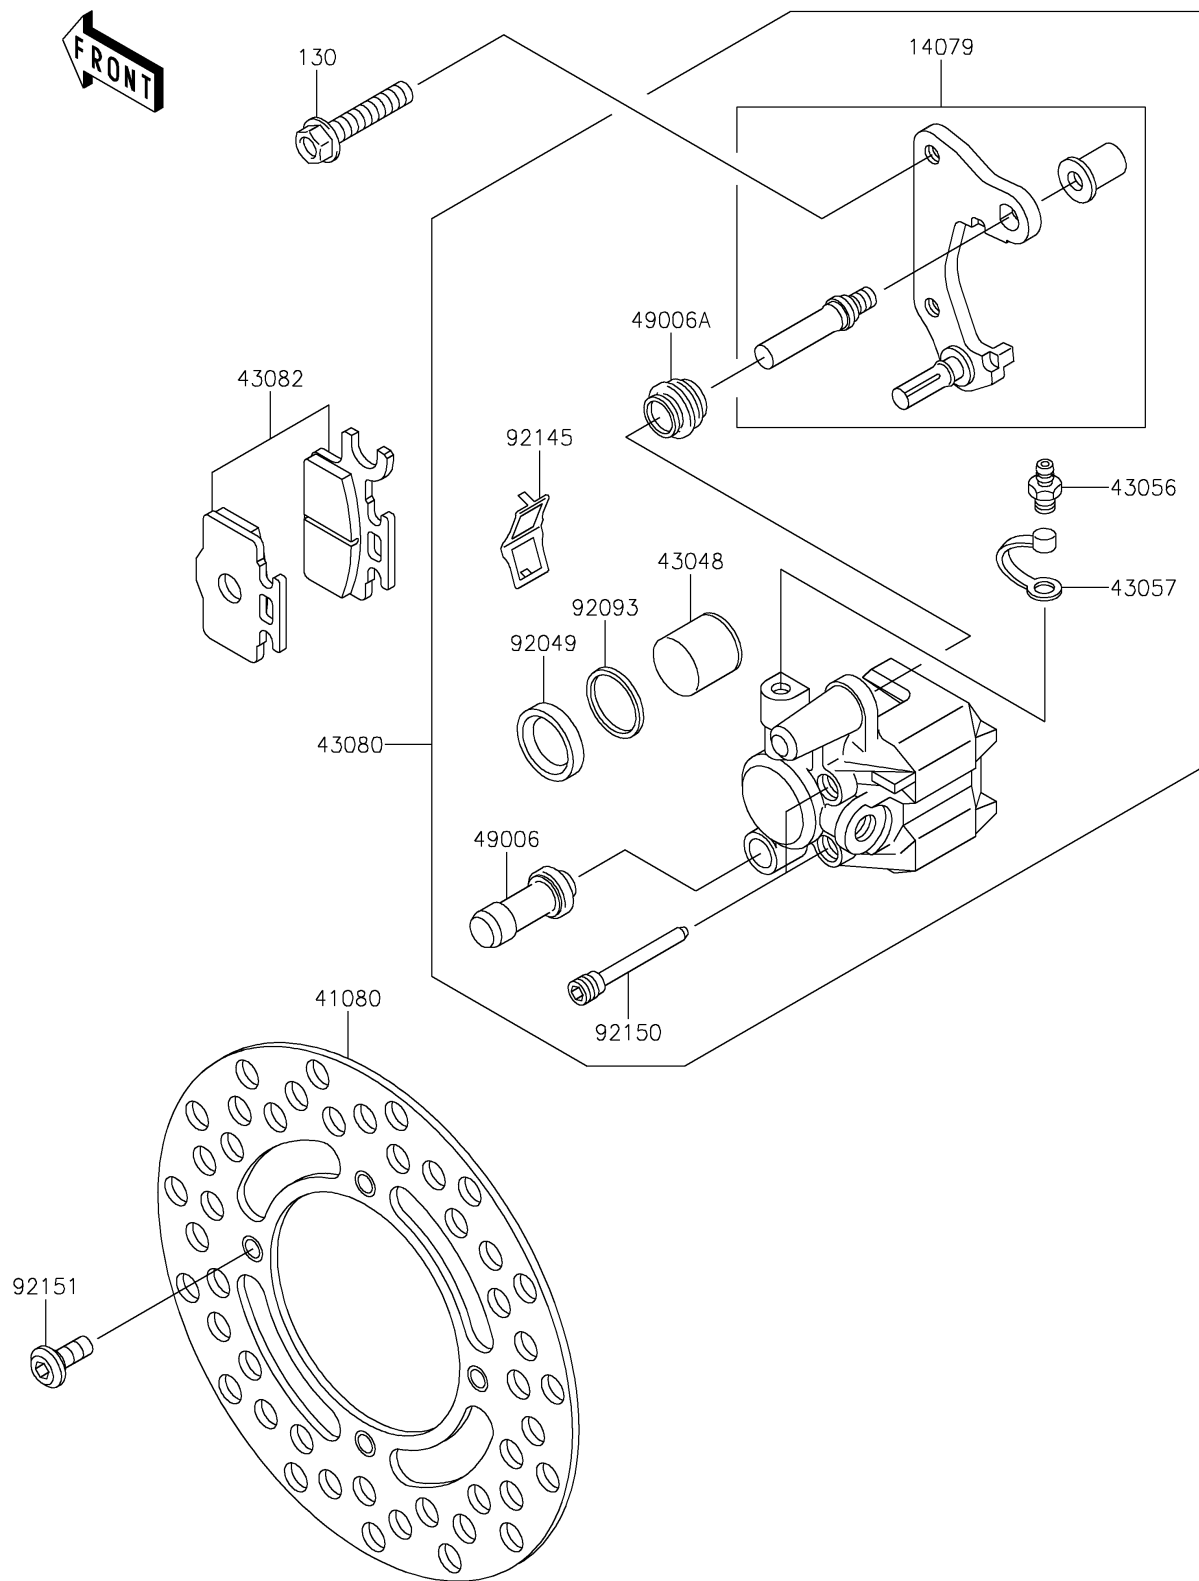

2020 KX™65 PARTS DIAGRAM

Front Brake

F2292

2020 KX™65 PARTS LIST

Front Brake

ITEM NAME	PART NUMBER	QUANTITY
BOLT-FLANGED,8X40 (Ref # 130)	130CA0840	1
HOLDER-ASSY,FRONT CALIPER (Ref # 14079)	14079-1130	1
DISC (Ref # 41080)	41080-1470	1
PISTON-CALIPER (Ref # 43048)	43048-1089	1
BREATHER (Ref # 43056)	43056-1055	1
CAP-BREATHER (Ref # 43057)	43057-1001	1
CALIPER-SUB-ASSY,FR (Ref # 43080)	43080-0035	1
PAD-ASSY-BRAKE (Ref # 43082)	43082-0042	1
BOOT,CALIPER (Ref # 49006)	49006-1088	1
BOOT,CALIPER (Ref # 49006A)	49006-1242	1
SEAL-OIL,PISTON (Ref # 92049)	92049-1331	1
SEAL,PISTON (Ref # 92093)	92093-1272	1
SPRING,PAD (Ref # 92145)	92145-1269	1
BOLT (Ref # 92150)	92150-1144	1
BOLT,DISC PLATE,6MM (Ref # 92151)	92151-1799	1