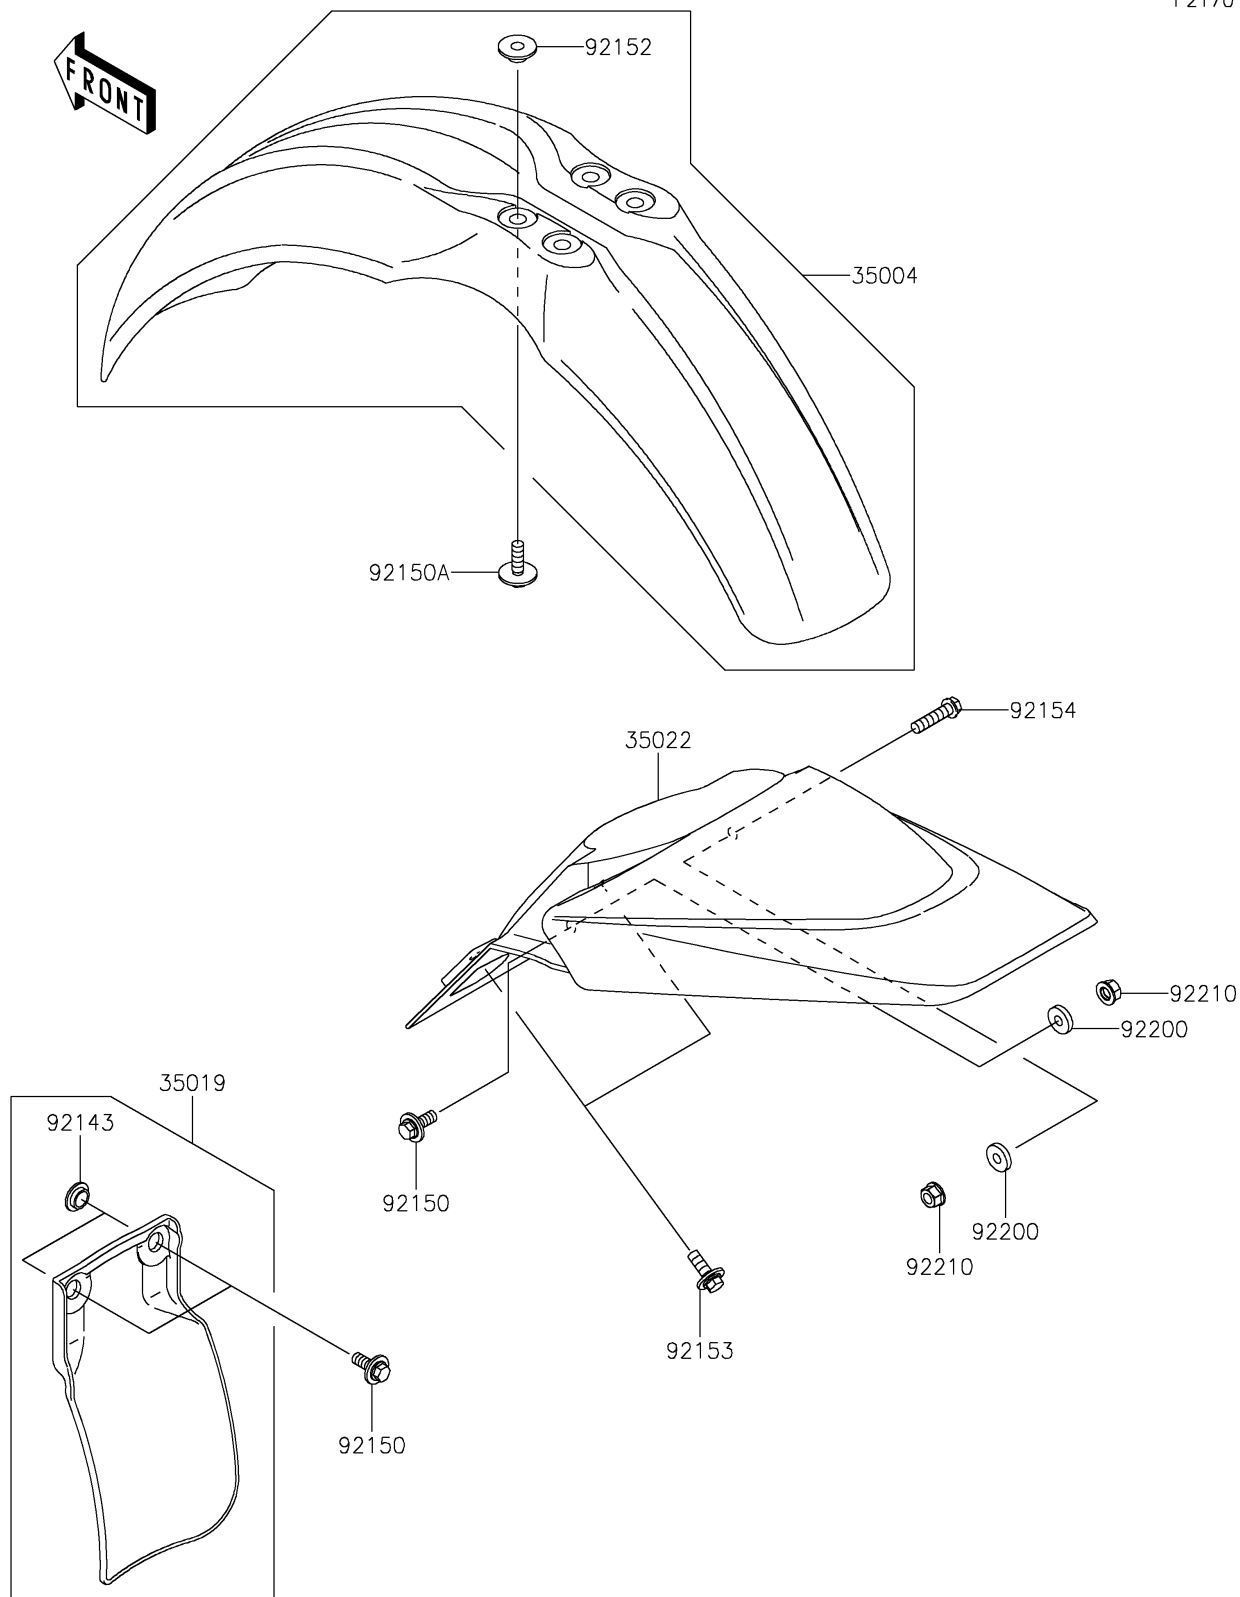

## 2020 KX™65 PARTS DIAGRAM

Fenders

F2170

## 2020 KX™65 PARTS LIST

### Fenders

ITEM NAME	PART NUMBER	QUANTITY
FENDER-FRONT,L.GREEN (Ref # 35004)	35004-1416-290	1
FLAP,REAR FENDER,BLACK (Ref # 35019)	35019-1395-6D	1
FENDER-COMP-REAR,L.GREEN (Ref # 35022)	35022-1342-290	1
COLLAR (Ref # 92143)	92143-1196	1
BOLT,FLANGED,6X16 (Ref # 92150)	92150-1506	1
BOLT,6X20 (Ref # 92150A)	92150-1801	1
COLLAR (Ref # 92152)	92152-1255	1
BOLT,6X20 (Ref # 92153)	92153-0502	1
BOLT,FLANGED,6X25 (Ref # 92154)	92154-0520	1
WASHER,6.5X20X1.6 (Ref # 92200)	92200-0283	1
NUT,FLANGED,6MM (Ref # 92210)	92210-0630	1