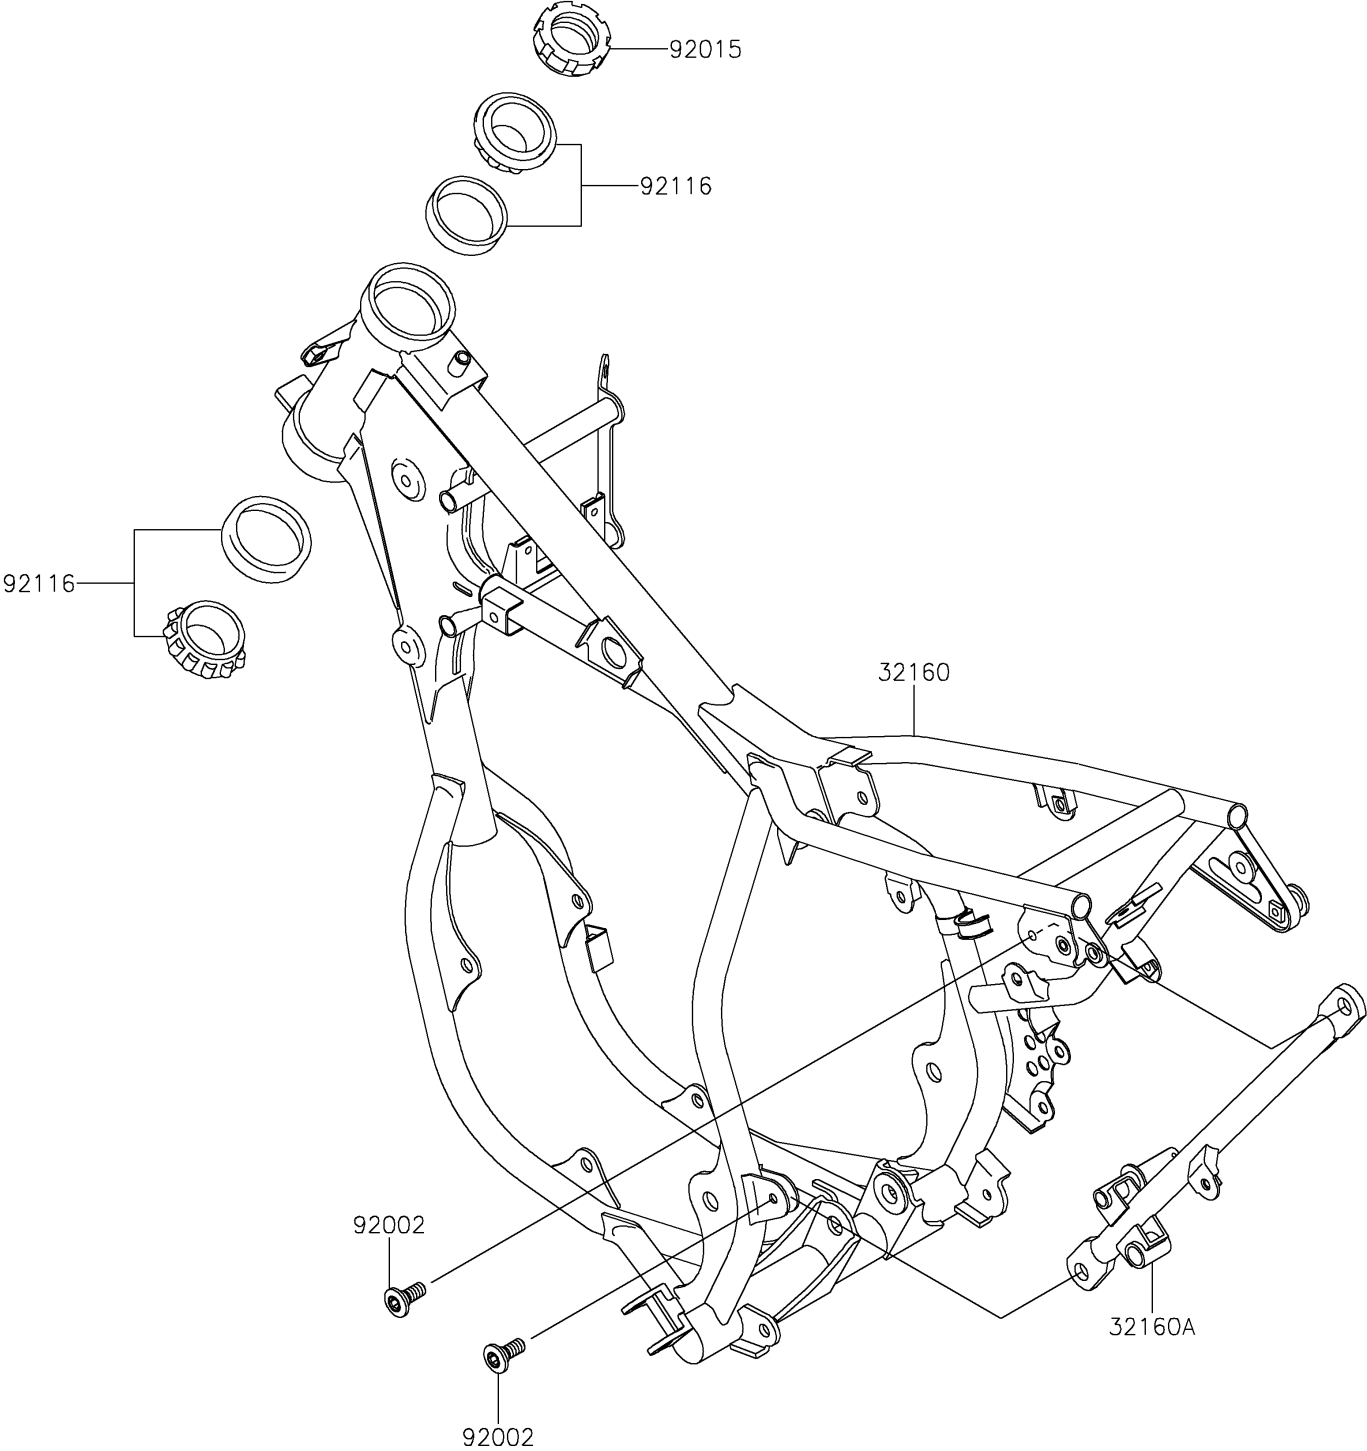

2020 KX™65 PARTS DIAGRAM

Frame

F2120

2020 KX™65 PARTS LIST

Frame

ITEM NAME	PART NUMBER	QUANTITY
FRAME-COMP,F.S.BLACK (Ref # 32160)	32160-0971-18R	1
FRAME-COMP,SUB,F.S.BLACK (Ref # 32160A)	32160-1611-18R	1
BOLT,SOCKET,8X20 (Ref # 92002)	92002-1736	1
NUT,STEERING STEM,25MM (Ref # 92015)	92015-1684	1
BEARING-ROLLER,H1-CAP32005JRRS (Ref # 92116)	92116-1065	1