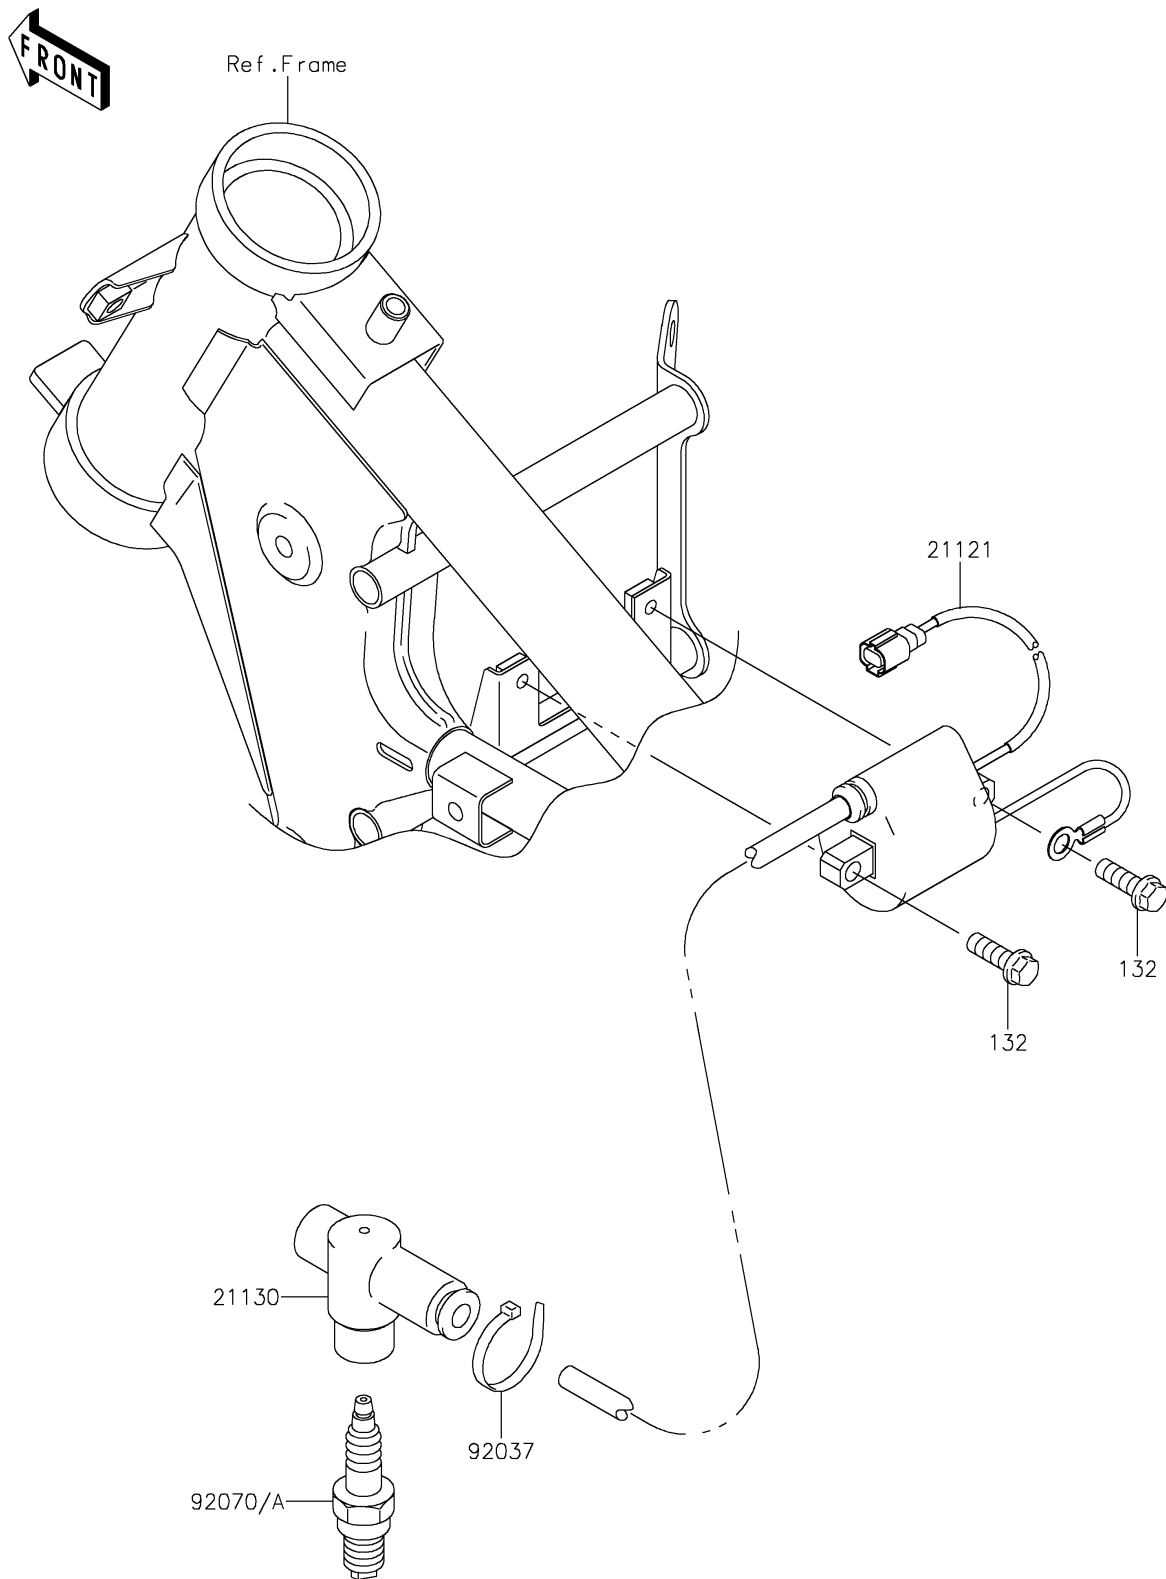

2020 KX™65 PARTS DIAGRAM

Ignition System

E1830

2020 KX™65 PARTS LIST

Ignition System

ITEM NAME	PART NUMBER	QUANTITY
BOLT-FLANGED-SMALL,6X18 (Ref # 132)	132BC0618	1
COIL-IGNITION (Ref # 21121)	21121-0722	1
CAP-SPARK PLUG (Ref # 21130)	21130-1077	1
CLAMP (Ref # 92037)	92037-1173	1
PLUG-SPARK,BR10EG(NGK),SOLID (Ref # 92070)	92070-1133	1
PLUG-SPARK,BR10EIX(NGK) (Ref # 92070A)	92070-1272	1