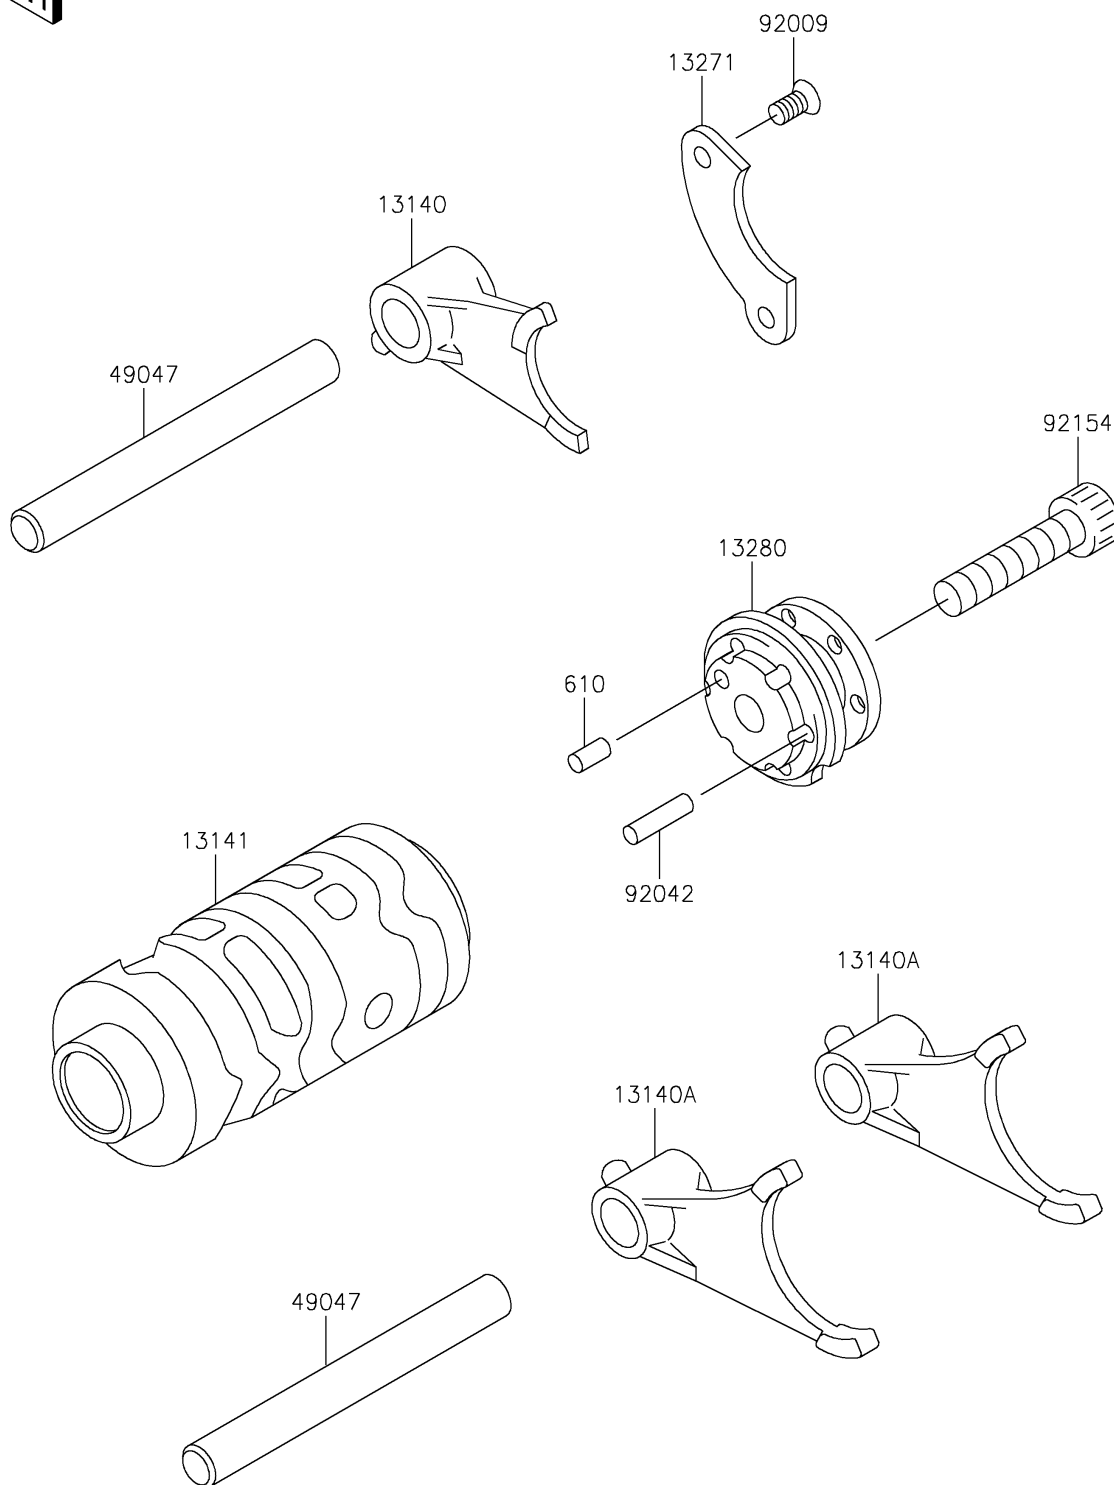

2020 KX™65 PARTS DIAGRAM

Gear Change Drum/Shift Fork(s)

E1362

2020 KX™65 PARTS LIST

Gear Change Drum/Shift Fork(s)

ITEM NAME	PART NUMBER	QUANTITY
FORK-SHIFT,INPUT (Ref # 13140)	13140-1300	1
FORK-SHIFT,OUTPUT (Ref # 13140A)	13140-1301	1
DRUM-CHANGE (Ref # 13141)	13141-1220	1
PLATE (Ref # 13271)	13271-1417	1
HOLDER (Ref # 13280)	13280-1179	1
ROD-SHIFT,10X90 (Ref # 49047)	49047-1009	1
ROLLER,4X8 (Ref # 610)	610A0408	1
SCREW,6X14 (Ref # 92009)	92009-1862	1
PIN,DOWEL,4X15.8 (Ref # 92042)	92042-014	1
BOLT,SOCKET,8X30 (Ref # 92154)	92154-0502	1