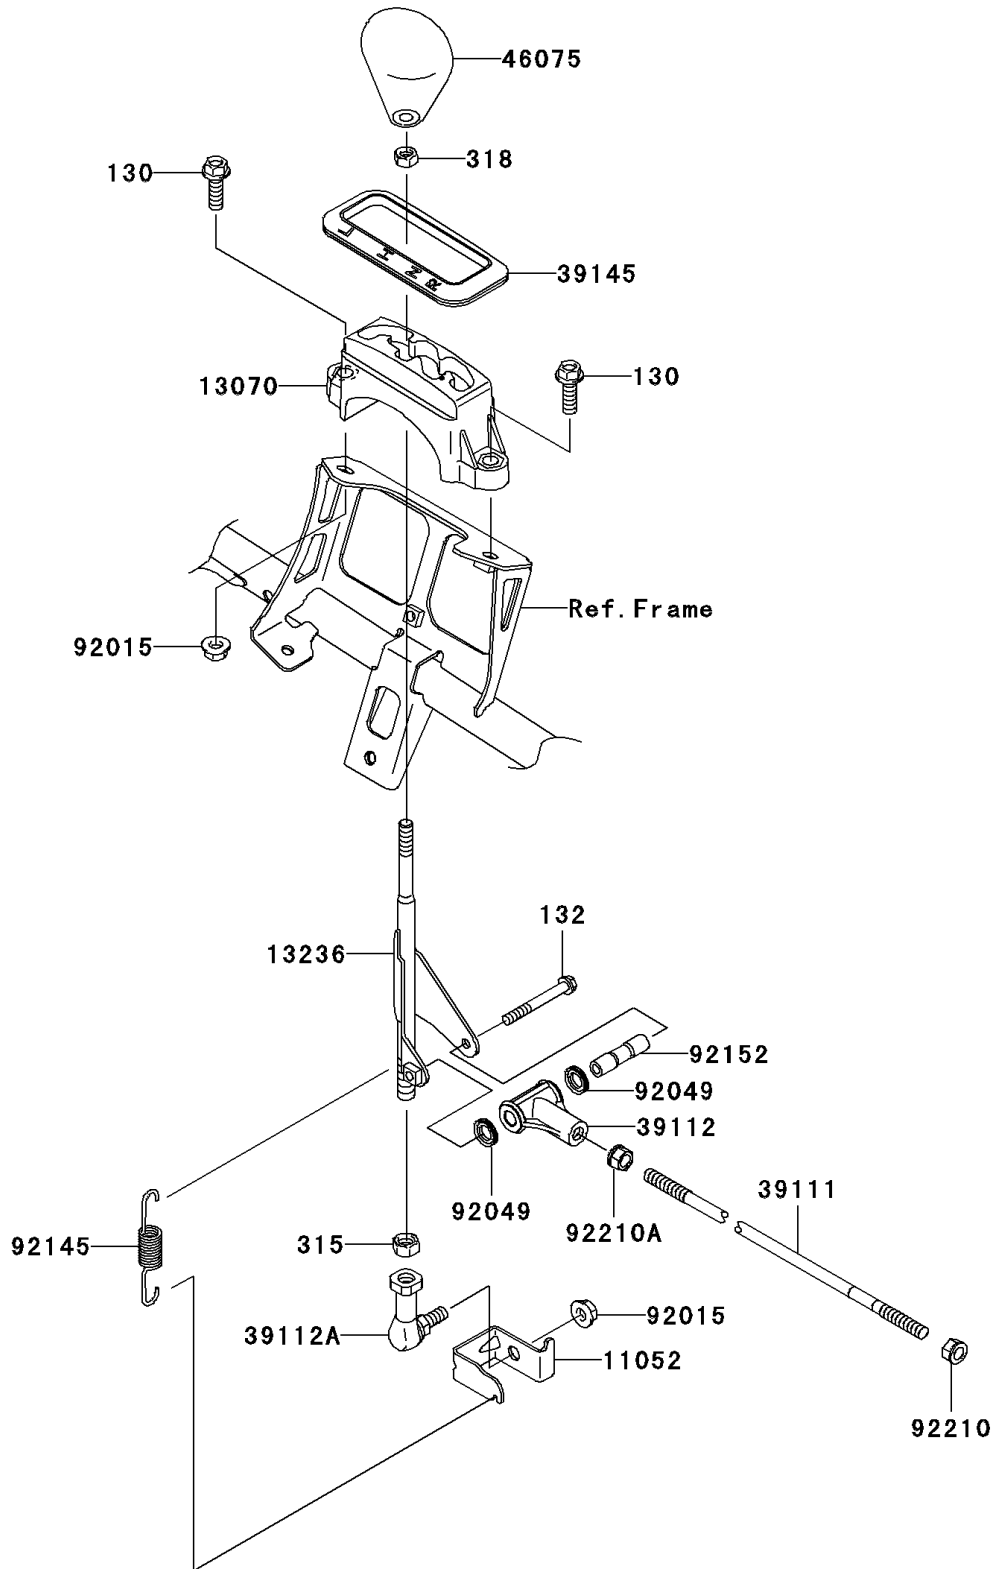

2009 Brute Force 650 4x4i Hardwoods Green HD

PARTS DIAGRAM

Control

E7110

2009 Brute Force 650 4x4i Hardwoods Green HD

Kawasaki
Let the Good Times Roll®

PARTS LIST

Control

ITEM NAME	PART NUMBER	QUANTITY
BOLT-FLANGED,8X25 (Ref # 130)	130CD0825	2
BOLT-FLANGED-SMALL,6X50 (Ref # 132)	132BB0650	1
NUT-HEX-FINE,10MM (Ref # 315)	315AA1000	1
NUT-HEX-SMALL,8MM (Ref # 318)	318BA0800	1
BRACKET,CONTROL (Ref # 11052)	11052-1476	1
GUIDE,CONTROL SHAFT (Ref # 13070)	13070-1396	1
LEVER-COMP,SHIFT (Ref # 13236)	13236-0034	1
ROD-TIE,SHIFT (Ref # 39111)	39111-1174	1
RODEND-TIE (Ref # 39112)	39112-1079	1
RODEND-TIE,CONTROL PIVOT (Ref # 39112A)	39112-1084	1
TRIM-SEAL,CONTROL GUIDE (Ref # 39145)	39145-1121	1
GRIP,SHIFT (Ref # 46075)	46075-0046	1
NUT,8MM (Ref # 92015)	92015-1432	2
SEAL-OIL (Ref # 92049)	92049-1458	2
SPRING (Ref # 92145)	92145-0130	1
COLLAR,RODEND-TIE (Ref # 92152)	92152-1222	1
NUT,8MM (Ref # 92210)	92210-1242	1
NUT,LH,THREAD 8MM (Ref # 92210A)	92210-1284	1