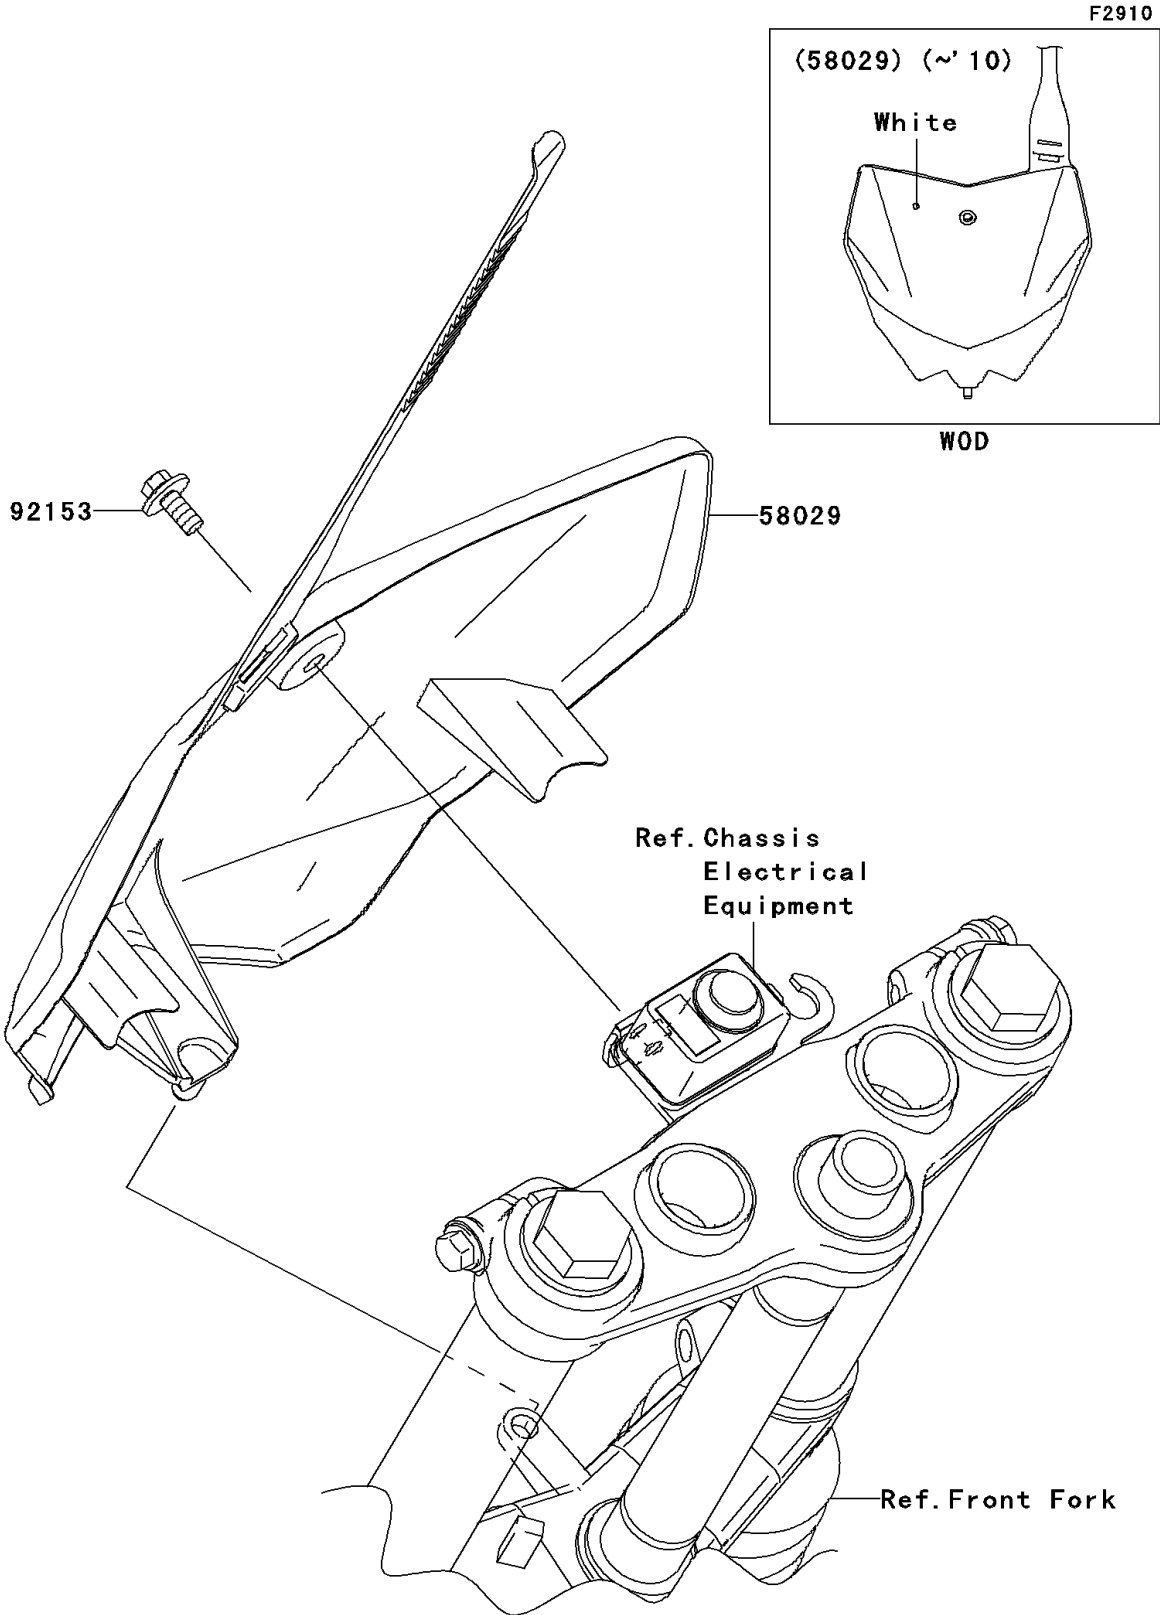

2011 KLX®140 PARTS DIAGRAM

Accessory

2011 KLX®140 PARTS LIST

Accessory

ITEM NAME	PART NUMBER	QUANTITY
PLATE-NUMBER,B.WHITE (Ref # 58029)	58029-0005-266	1
BOLT,FLANGED,6X14 (Ref # 92153)	92153-0936	1