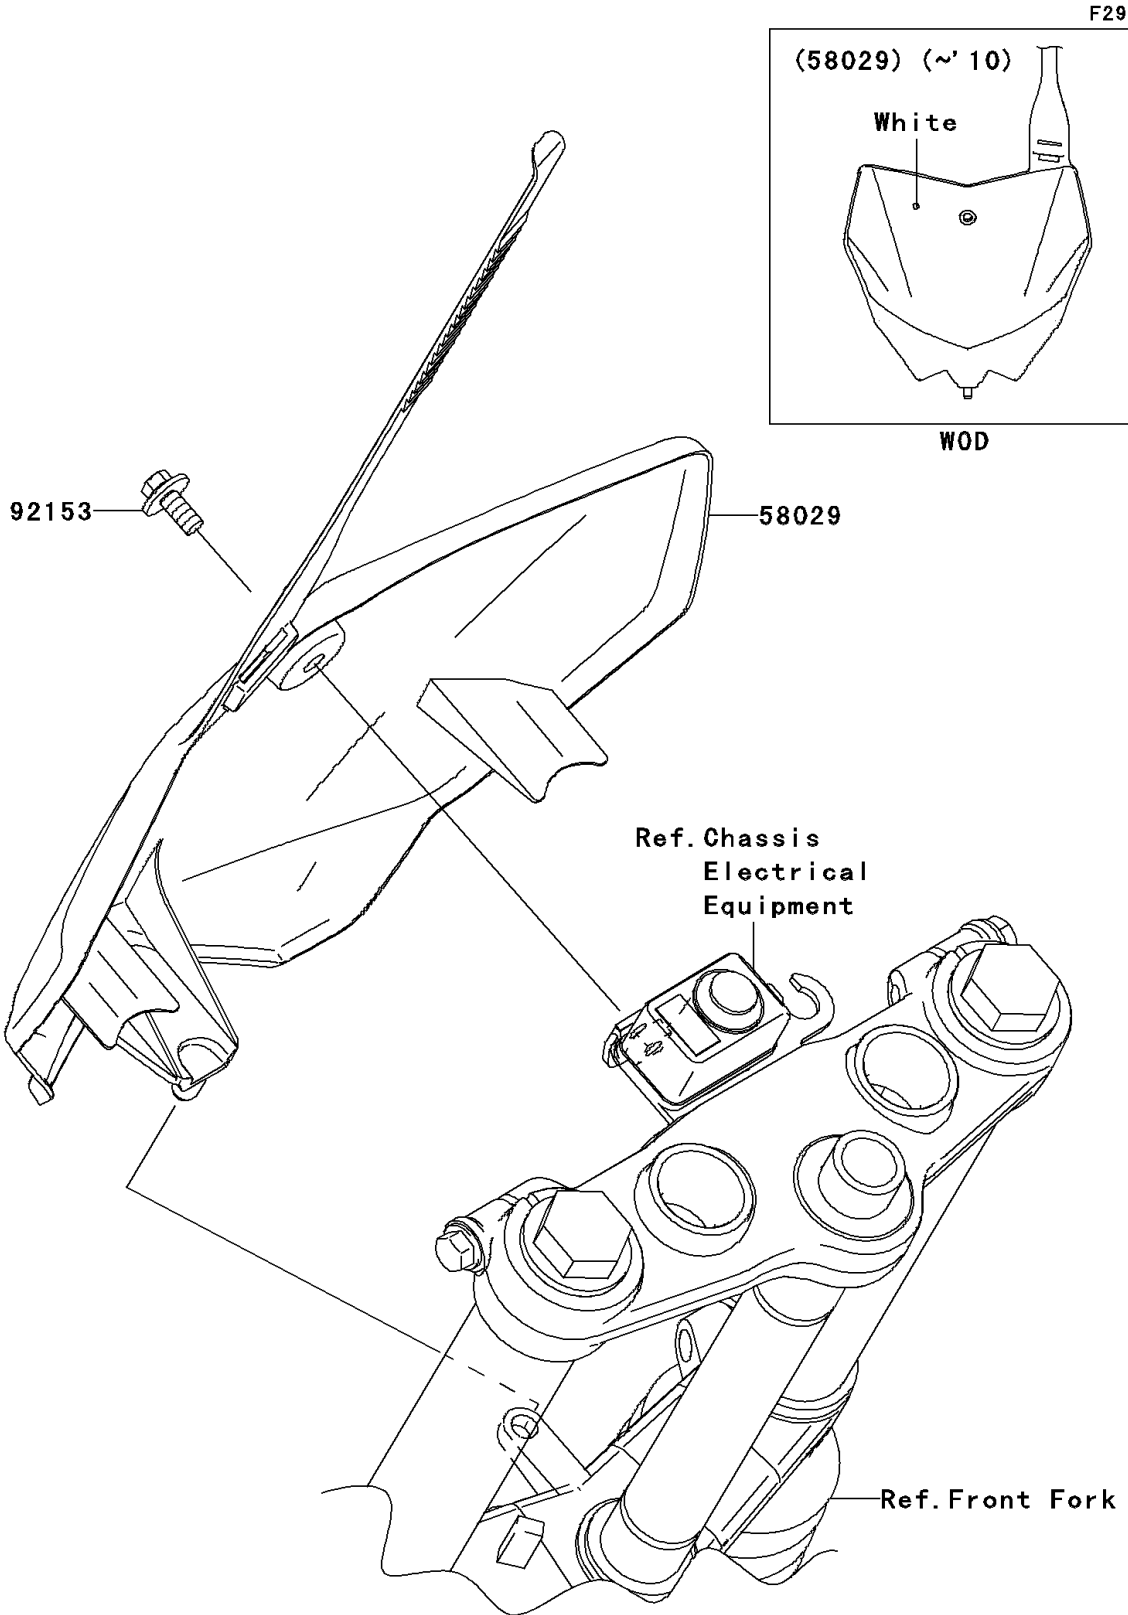

# 2008 KLX®140 PARTS DIAGRAM

Accessory

## 2008 KLX®140 PARTS LIST

### Accessory

ITEM NAME	PART NUMBER	QUANTITY
PLATE-NUMBER,B.WHITE (Ref # 58029)	58029-0005-266	1
BOLT,FLANGED,6X14 (Ref # 92153)	92153-0936	1