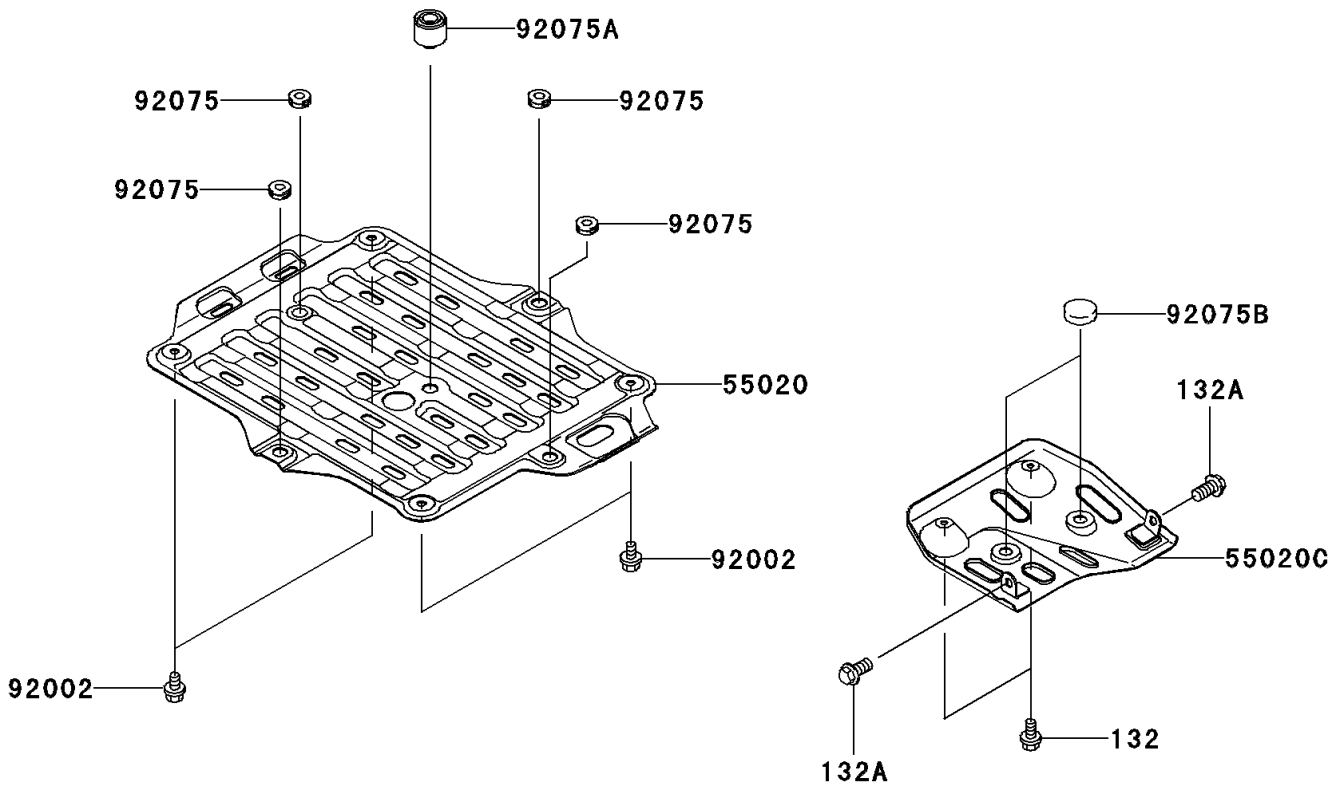

2007 Brute Force 650 4x4 Hardwoods Green HD PARTS DIAGRAM

Optional Parts(Guard)

F2890

2007 Brute Force 650 4x4 Hardwoods Green HD PARTS LIST

Optional Parts(Guard)

ITEM NAME	PART NUMBER	QUANTITY
BOLT-FLANGED-SMALL,6X12 (Ref # 132)	132BB0612	2
BOLT-FLANGED-SMALL,8X16 (Ref # 132A)	132BB0816	2
GUARD,ENGINE,UNDER (Ref # 55020)	55020-1712	1
GUARD,FRONT SKID,W.BLACK (Ref # 55020B)	55020-1748-388	1
GUARD,SWING ARM (Ref # 55020C)	55020-1756	1
BOLT,6X10 (Ref # 92002)	92002-1449	8
DAMPER (Ref # 92075)	92075-051	6
DAMPER (Ref # 92075A)	92075-1002	1
DAMPER (Ref # 92075B)	92075-157	2