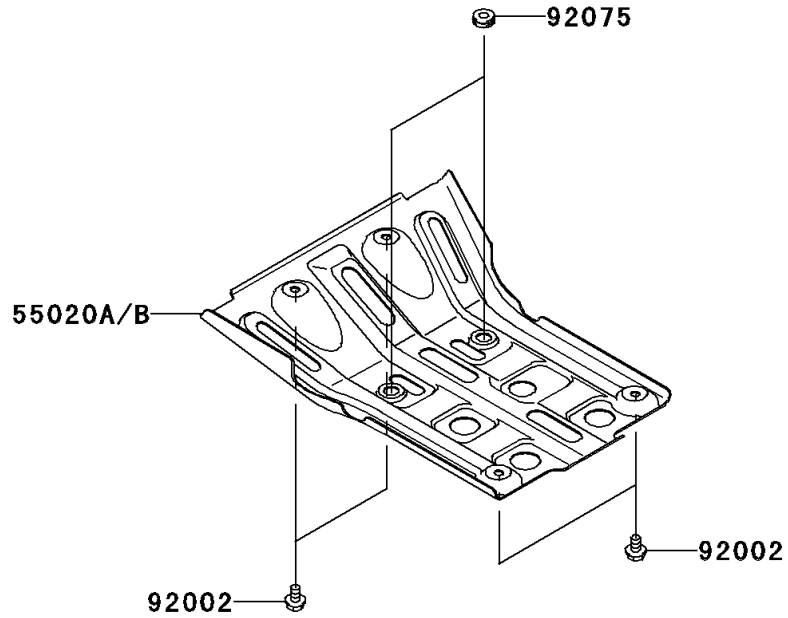

2007 Brute Force 650 4x4 Hardwoods Green HD PARTS DIAGRAM

Optional Parts(Guard)

F2890

2007 Brute Force 650 4x4 Hardwoods Green HD PARTS LIST

Optional Parts(Guard)

ITEM NAME	PART NUMBER	QUANTITY
BOLT-FLANGED-SMALL,6X12 (Ref # 132)	132BB0612	2
BOLT-FLANGED-SMALL,8X16 (Ref # 132A)	132BB0816	2
GUARD,ENGINE,UNDER (Ref # 55020)	55020-1712	1
GUARD,FRONT SKID,W.BLACK (Ref # 55020B)	55020-1748-388	1
GUARD,SWING ARM (Ref # 55020C)	55020-1756	1
BOLT,6X10 (Ref # 92002)	92002-1449	8
DAMPER (Ref # 92075)	92075-051	6
DAMPER (Ref # 92075A)	92075-1002	1
DAMPER (Ref # 92075B)	92075-157	2