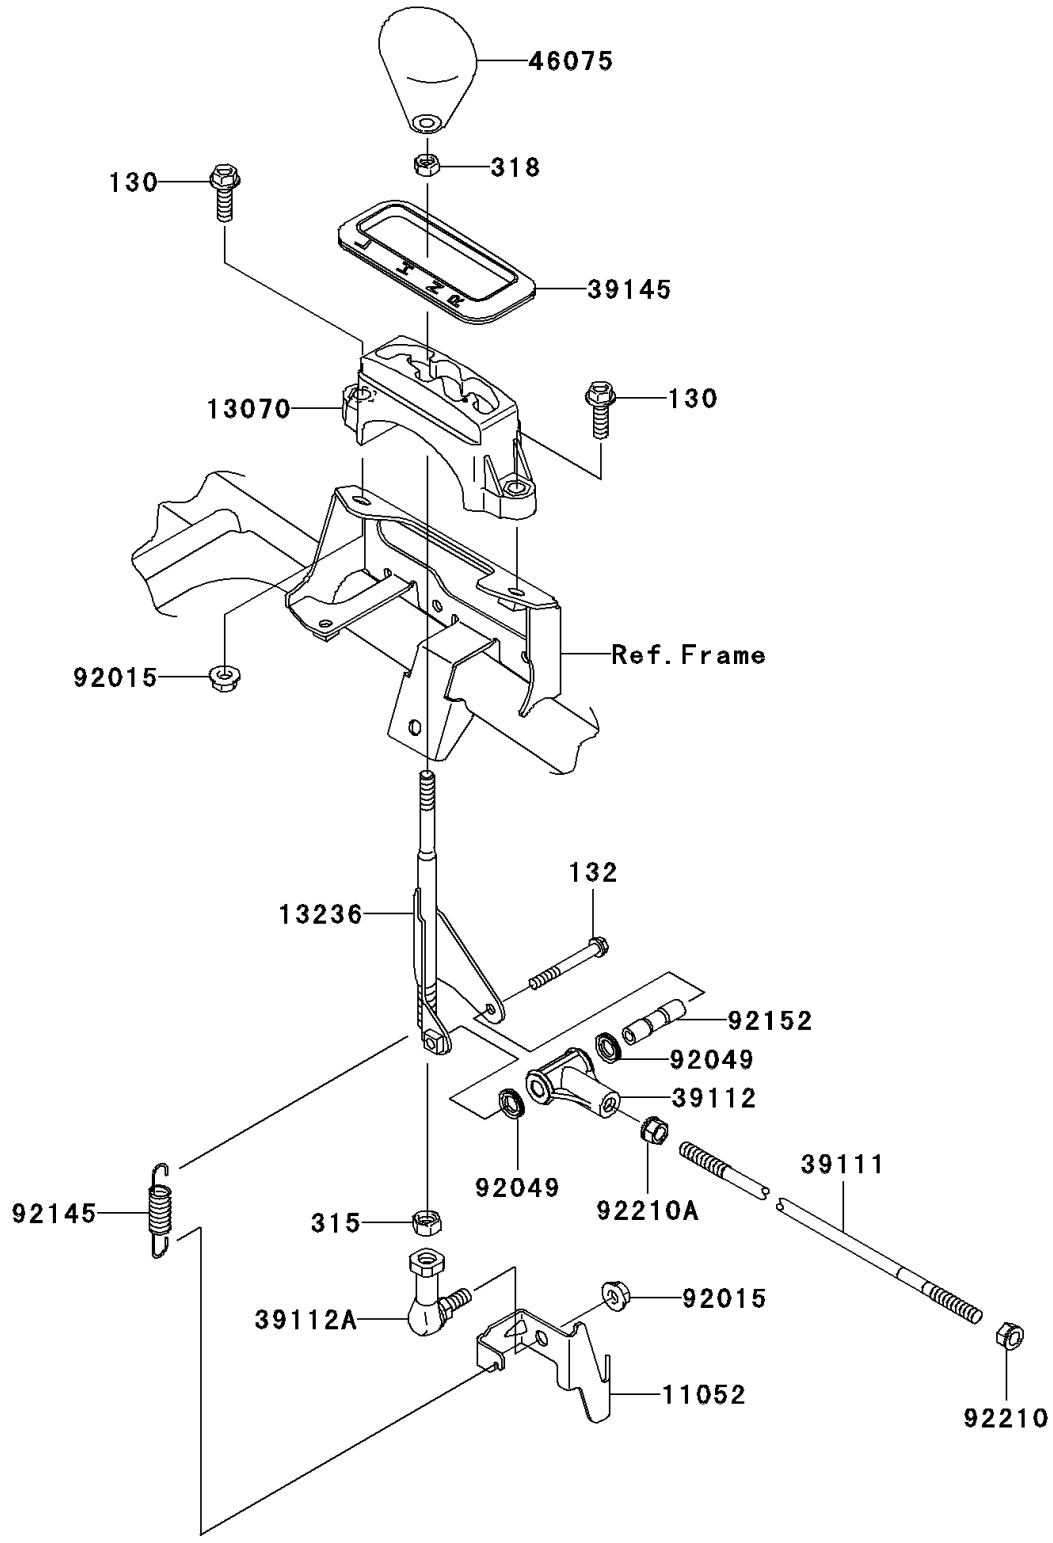

2007 Brute Force 650 4x4 Hardwoods Green HD PARTS DIAGRAM

Control

E7110

2007 Brute Force 650 4x4 Hardwoods Green HD PARTS LIST

Control

ITEM NAME	PART NUMBER	QUANTITY
BOLT-FLANGED,8X25 (Ref # 130)	130CD0825	2
BOLT-FLANGED-SMALL,6X50 (Ref # 132)	132BB0650	1
NUT-HEX-FINE,10MM (Ref # 315)	315AA1000	1
NUT-HEX-SMALL,8MM (Ref # 318)	318BA0800	1
BRACKET,CONTROL (Ref # 11052)	11052-1441	1
GUIDE,CONTROL SHAFT (Ref # 13070)	13070-1396	1
LEVER-COMP,SHIFT (Ref # 13236)	13236-1384	1
ROD-TIE,SHIFT (Ref # 39111)	39111-1174	1
RODEND-TIE (Ref # 39112)	39112-1079	1
RODEND-TIE,CONTROL PIVOT (Ref # 39112A)	39112-1084	1
TRIM-SEAL,CONTROL GUIDE (Ref # 39145)	39145-1121	1
GRIP,SHIFT (Ref # 46075)	46075-0046	1
NUT,8MM (Ref # 92015)	92015-1432	2
SEAL-OIL (Ref # 92049)	92049-1458	2
SPRING,CONTROL (Ref # 92145)	92145-1441	1
COLLAR,RODEND-TIE (Ref # 92152)	92152-1222	1
NUT,8MM (Ref # 92210)	92210-1242	1
NUT,LH,THREAD 8MM (Ref # 92210A)	92210-1284	1