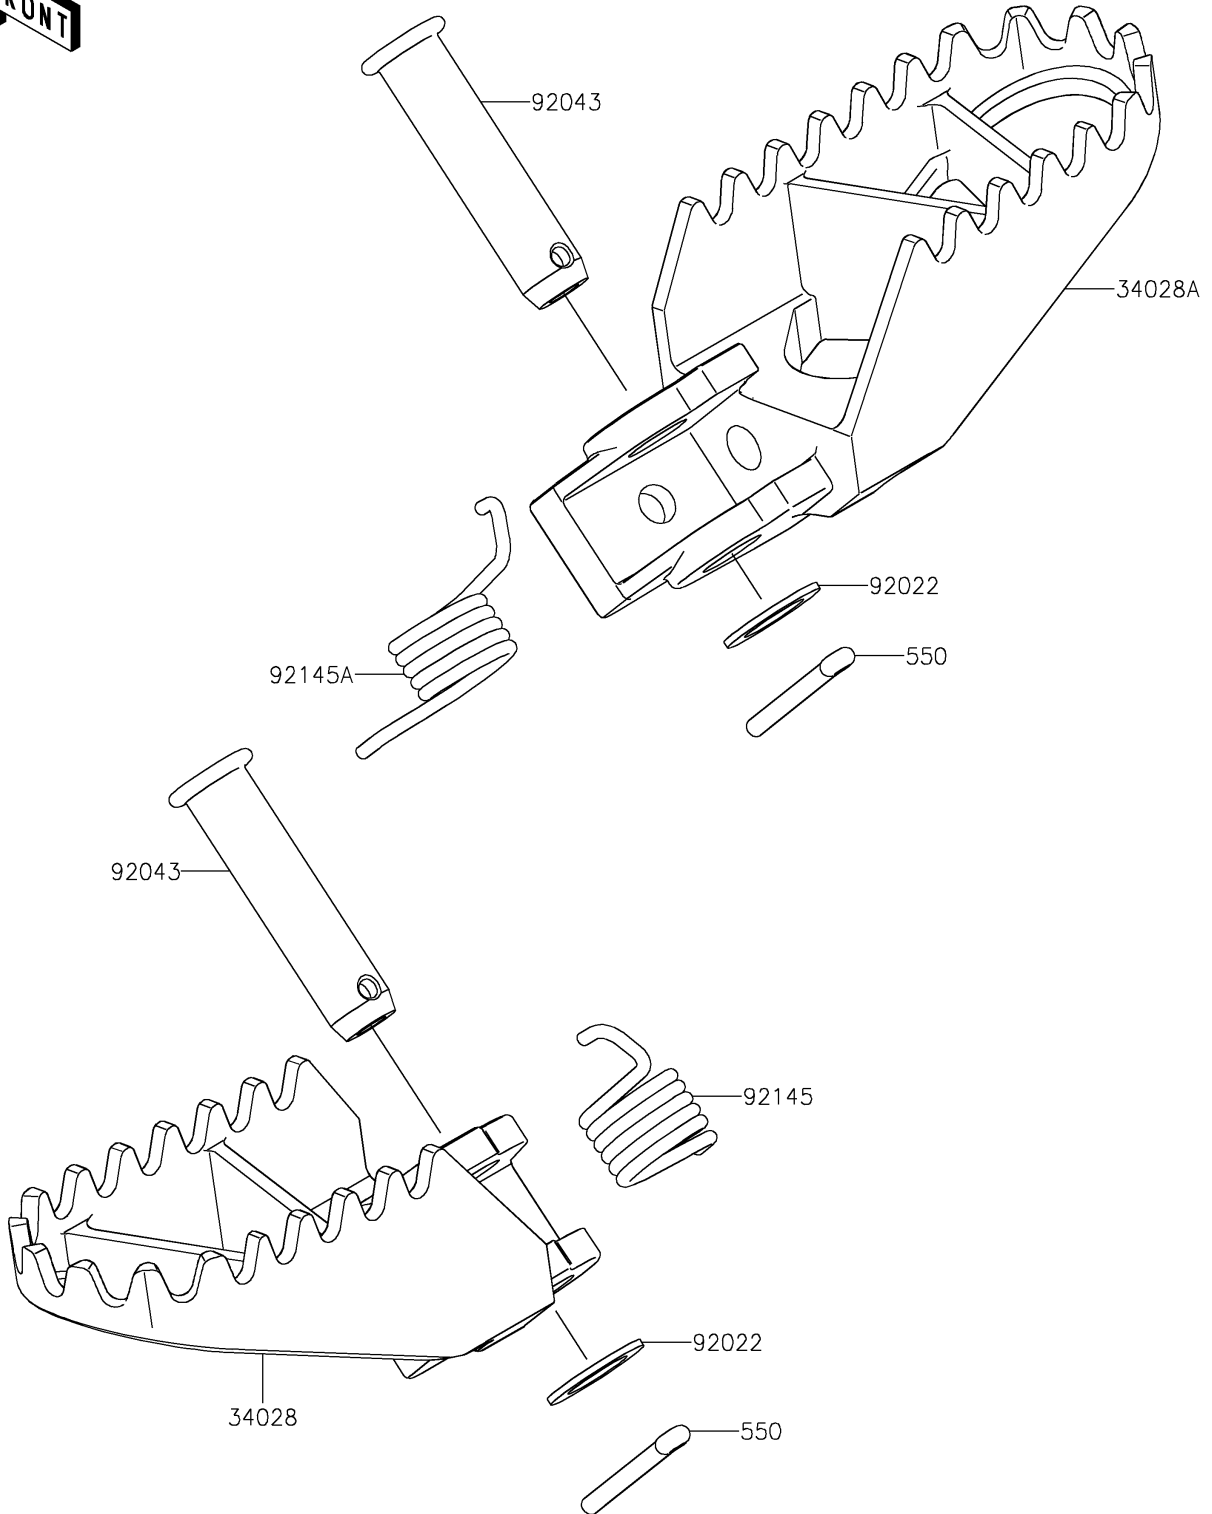

# 2019 KX™ 85 PARTS DIAGRAM

Footrests

F2160

## 2019 KX™ 85 PARTS LIST

### Footrests

ITEM NAME	PART NUMBER	QUANTITY
STEP,LH,SILVER (Ref # 34028)	34028-1498-CE	1
STEP,RH,SILVER (Ref # 34028A)	34028-1499-CE	1
PIN-COTTER,3.0X20 (Ref # 550)	550S3020	2
WASHER,10.2X16X1 (Ref # 92022)	92022-1829	2
PIN,10X37.5 (Ref # 92043)	92043-1643	2
SPRING,STEP,LH (Ref # 92145)	92145-0951	1
SPRING,STEP,RH (Ref # 92145A)	92145-0952	1