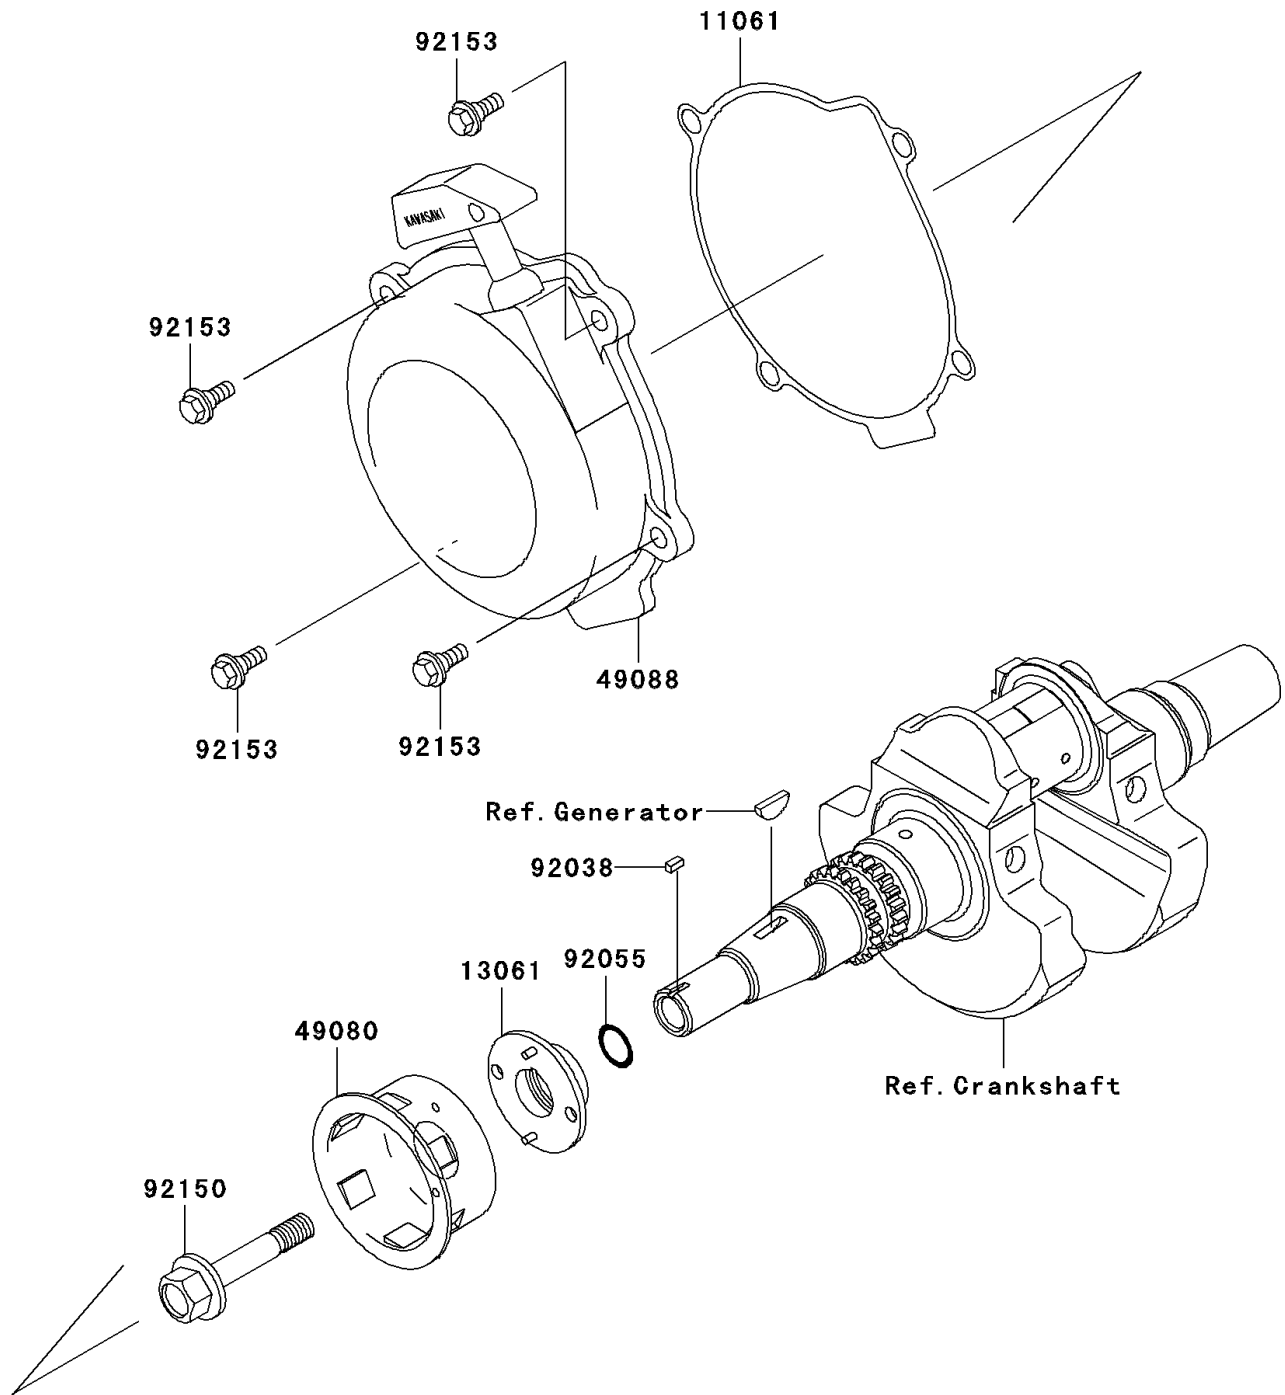

## 2007 Brute Force 650 4x4 Hardwoods Green HD PARTS DIAGRAM

Recoil Starter(-VF650AE640351)

E3040

## 2007 Brute Force 650 4x4 Hardwoods Green HD PARTS LIST

Recoil Starter(-VF650AE640351)

ITEM NAME	PART NUMBER	QUANTITY
GASKET (Ref # 11061)	11061-1153	1
BOSS (Ref # 13061)	13061-1873	1
PULLEY-STARTING (Ref # 49080)	49080-1061	1
STARTER-RECOIL (Ref # 49088)	49088-1058	1
KEY,SUNK (Ref # 92038)	92038-1051	1
RING-O,19.8X2.2 (Ref # 92055)	92055-1215	1
BOLT,12X65 (Ref # 92150)	92150-1987	1
BOLT,FLANGED,6X16 (Ref # 92153)	92153-7007	1