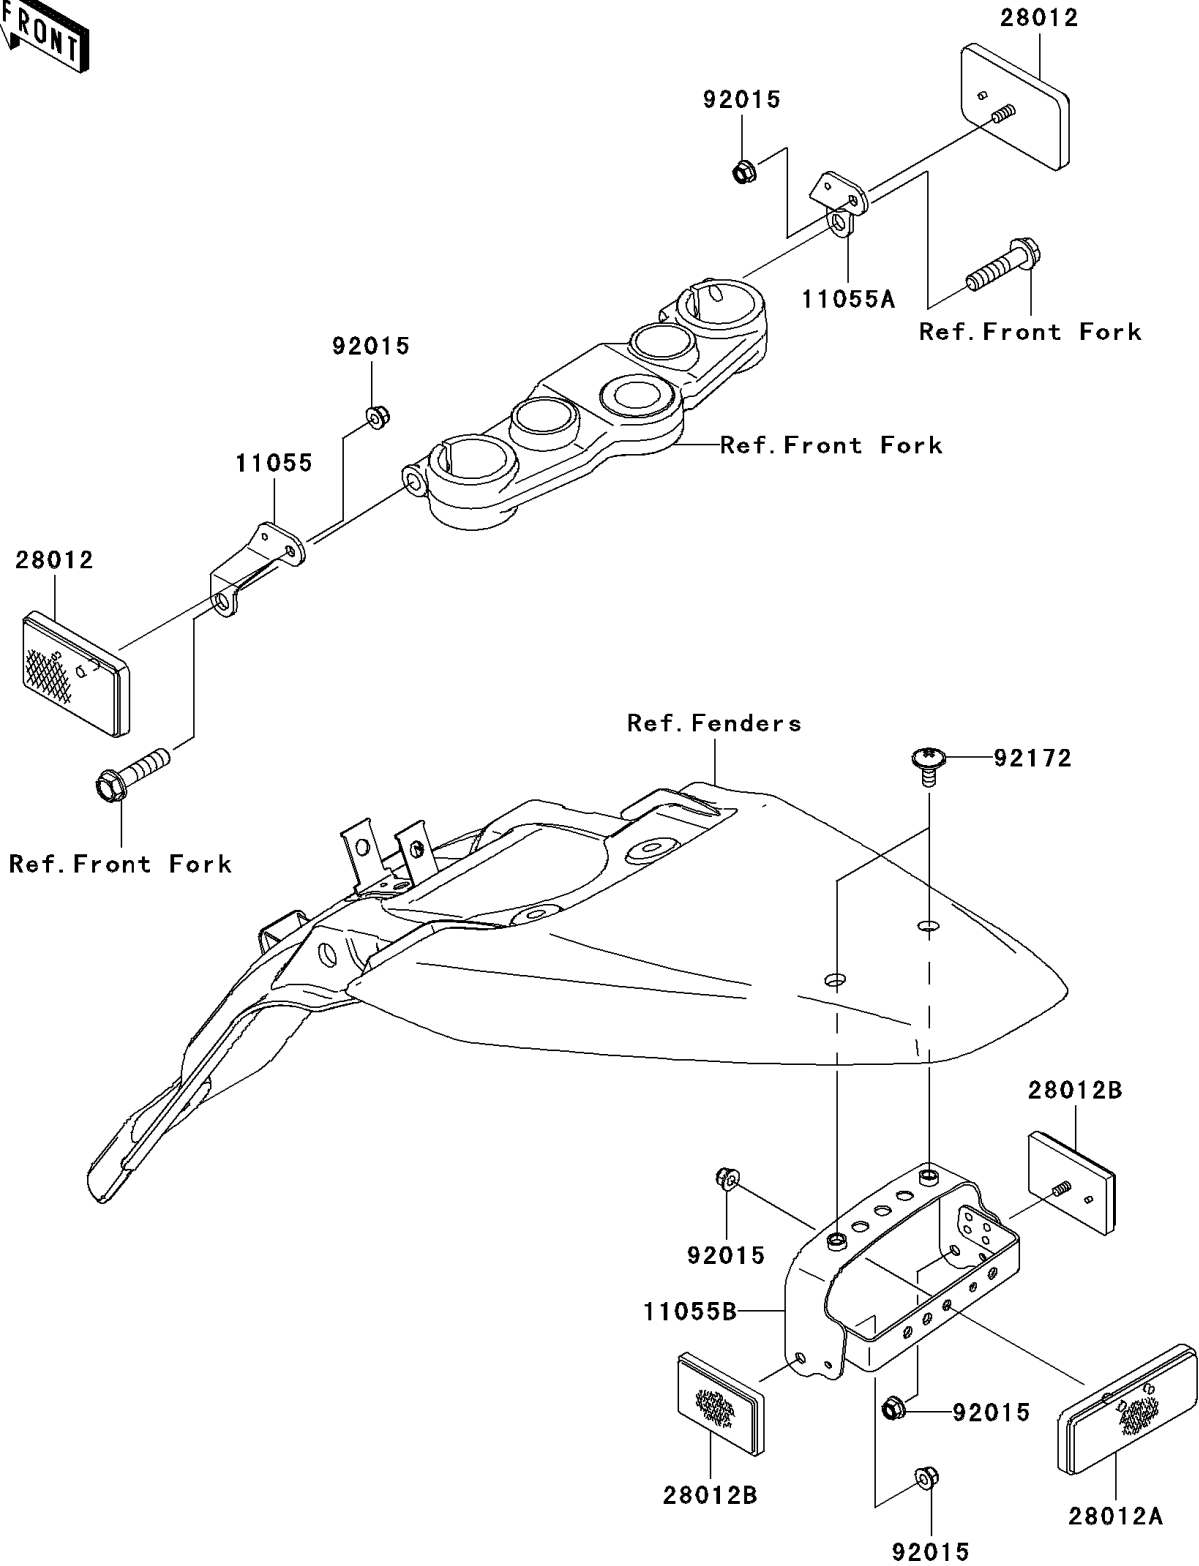

# 2011 KLX®140 PARTS DIAGRAM

Reflectors(A8F/A9F/AAF/ABF)(CN)

F2790

## 2011 KLX®140 PARTS LIST

Reflectors(A8F/A9F/AAF/ABF)(CN)

ITEM NAME	PART NUMBER	QUANTITY
BRACKET,REFLECTOR,FR,LH (Ref # 11055)	11055-0469	1
BRACKET,REFLECTOR,FR,RH (Ref # 11055A)	11055-0470	1
BRACKET,REFLECTOR,RR (Ref # 11055B)	11055-0770	1
REFLECTOR-REFLEX (Ref # 28012)	28012-1003	2
REFLECTOR-REFLEX (Ref # 28012A)	28012-1077	1
REFLECTOR-REFLEX (Ref # 28012B)	28012-1088	2
NUT,LOCK,FLANGED,5MM (Ref # 92015)	92015-1752	5
SCREW,6X14 (Ref # 92172)	92172-0401	2