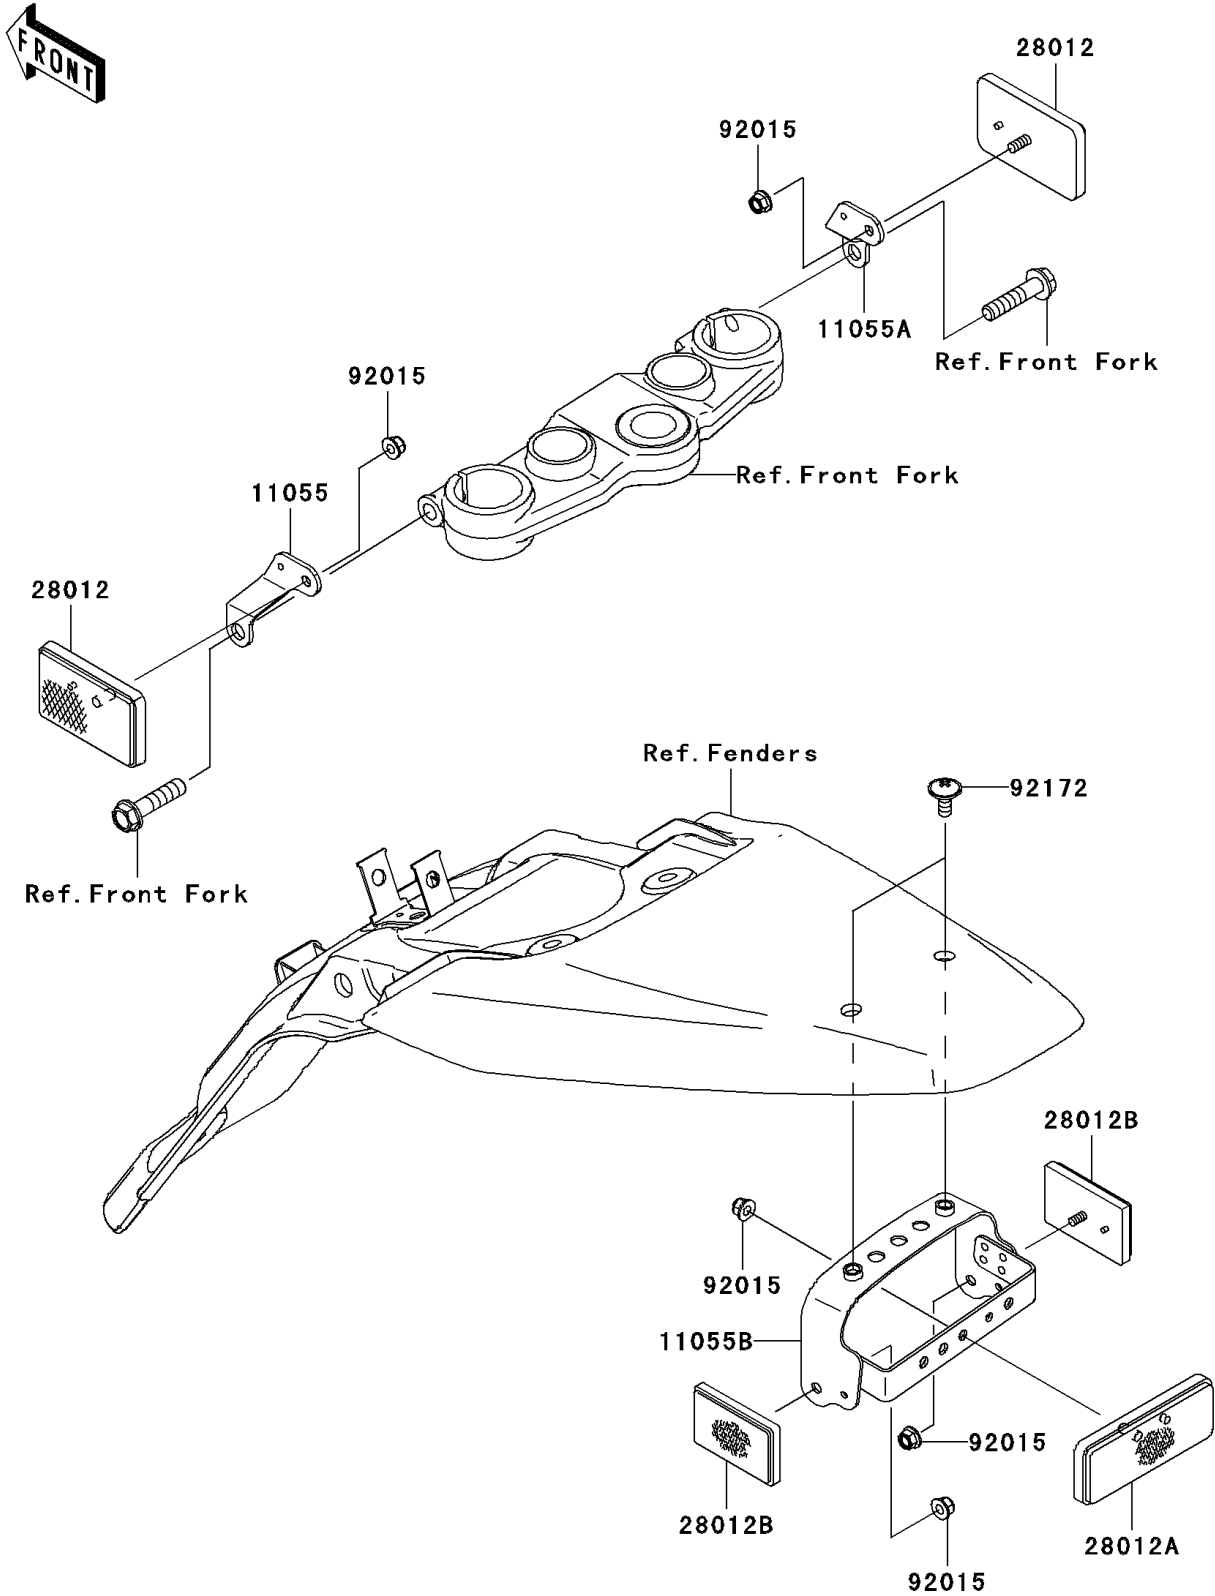

2008 KLX®140 PARTS DIAGRAM

Reflectors(A8F/A9F/AAF/ABF)(CN)

F2790

2008 KLX®140 PARTS LIST

Reflectors(A8F/A9F/AAF/ABF)(CN)

ITEM NAME	PART NUMBER	QUANTITY
BRACKET,REFLECTOR,FR,LH (Ref # 11055)	11055-0469	1
BRACKET,REFLECTOR,FR,RH (Ref # 11055A)	11055-0470	1
BRACKET,REFLECTOR,RR (Ref # 11055B)	11055-0770	1
REFLECTOR-REFLEX (Ref # 28012)	28012-1003	2
REFLECTOR-REFLEX (Ref # 28012A)	28012-1077	1
REFLECTOR-REFLEX (Ref # 28012B)	28012-1088	2
NUT,LOCK,FLANGED,5MM (Ref # 92015)	92015-1752	5
SCREW,6X14 (Ref # 92172)	92172-0401	2