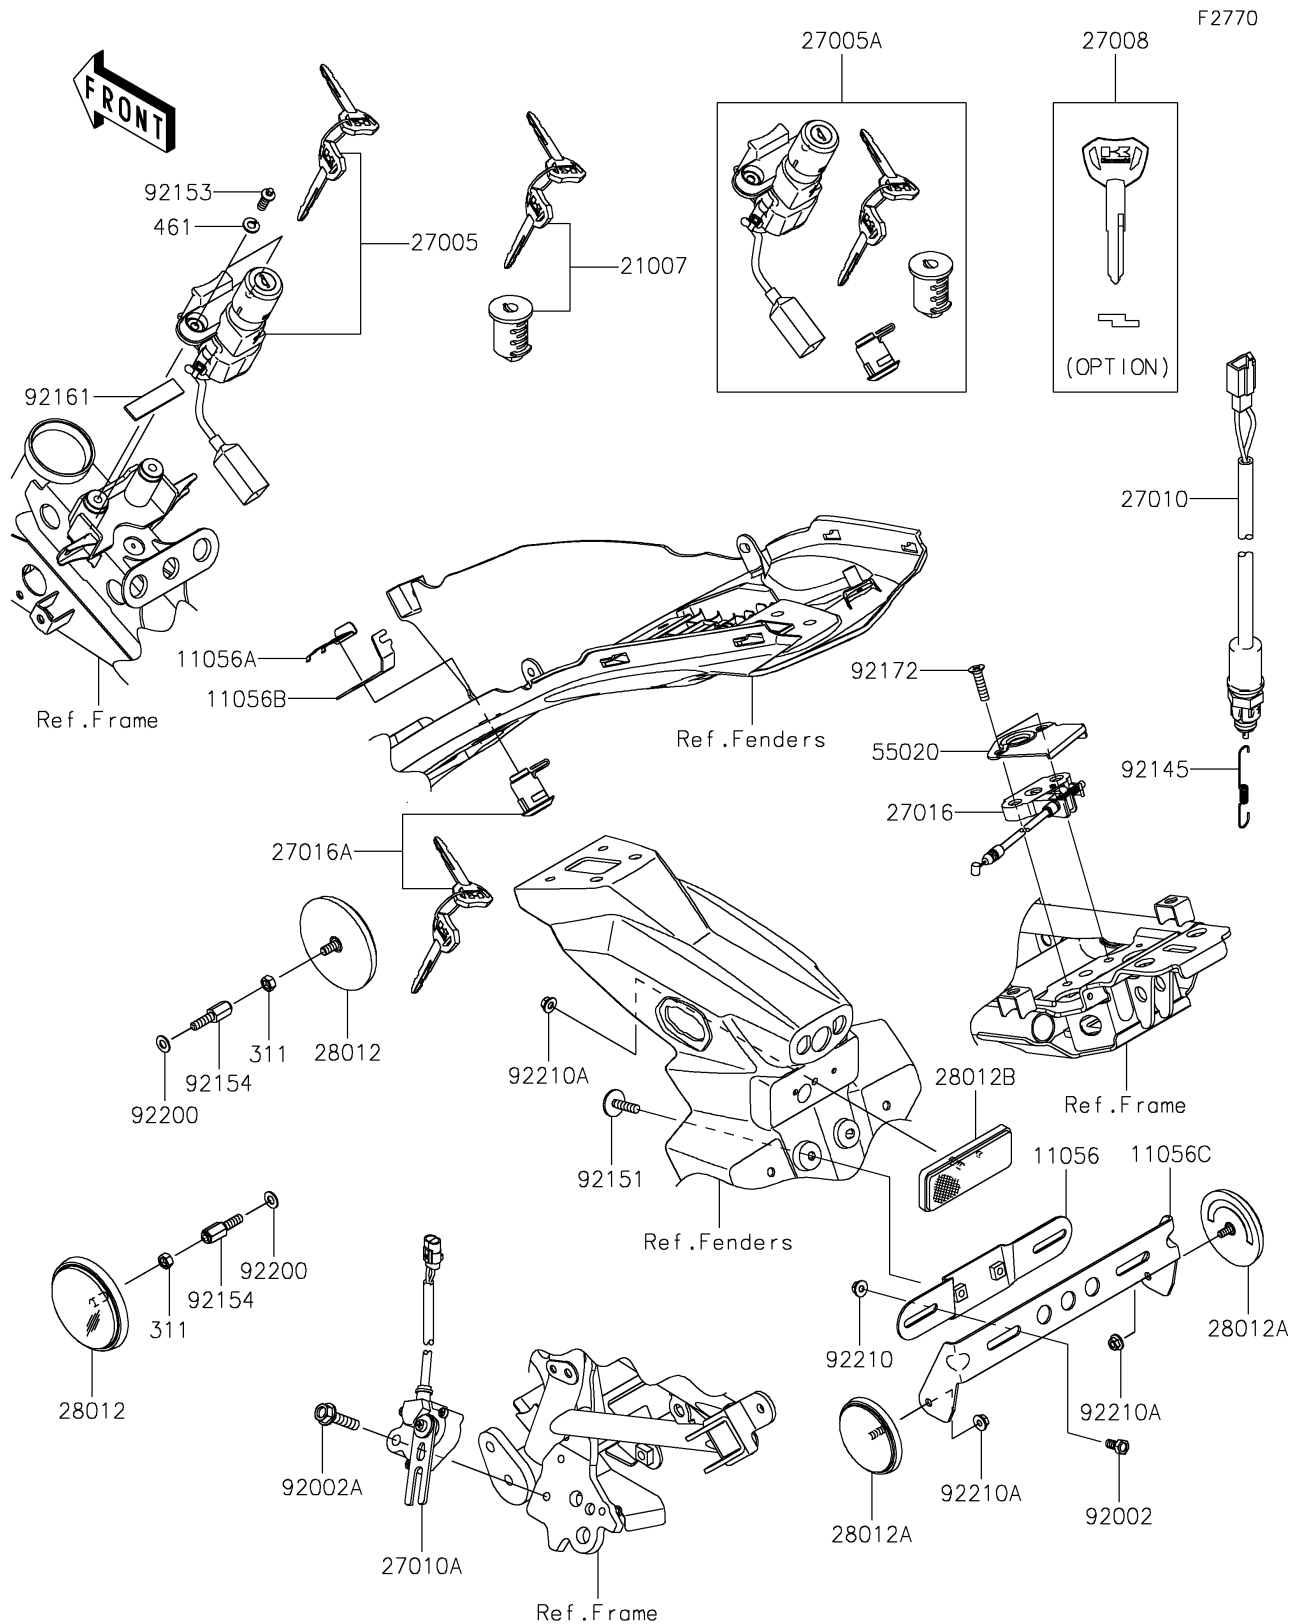

2019 Z125 PRO PARTS DIAGRAM

Ignition Switch/Locks/Reflectors

2019 Z125 PRO PARTS LIST

Ignition Switch/Locks/Reflectors

ITEM NAME	PART NUMBER	QUANTITY
BRACKET,LICENSE PLATE (Ref # 11056)	11056-0139	1
BRACKET,CLASP (Ref # 11056A)	11056-0238	1
BRACKET,SEAT LOCK (Ref # 11056B)	11056-2119	1
BRACKET (Ref # 11056C)	11056-7906	1
ROTOR (Ref # 21007)	21007-5081	1
SWITCH-ASSY-IGNITION (Ref # 27005)	27005-0612	1
SWITCH-ASSY-IGNITION (Ref # 27005A)	27005-5158	1
KEY-LOCK,BLANK (Ref # 27008)	27008-0559	1
SWITCH,RR BRAKE (Ref # 27010)	27010-0828	1
SWITCH,SIDE STAND (Ref # 27010A)	27010-0829	1
LOCK-ASSY,SEAT STRIKER (Ref # 27016)	27016-0081	1
LOCK-ASSY (Ref # 27016A)	27016-5393	1
REFLECTOR-REFLEX,FR,SIDE (Ref # 28012)	28012-0001	1
REFLECTOR-REFLEX (Ref # 28012A)	28012-0002	1
REFLECTOR-REFLEX (Ref # 28012B)	28012-1077	1
NUT-HEX,5MM (Ref # 311)	311AB0500	1
WASHER-SPRING,6MM (Ref # 461)	461DA0600	1
GUARD,SEAT LOCK (Ref # 55020)	55020-0554	1
BOLT,6X12 (Ref # 92002)	92002-1132	1
BOLT,FLANGED,6X25 (Ref # 92002A)	92002-1582	1
SPRING (Ref # 92145)	92145-1723	1
BOLT,6X25 (Ref # 92151)	92151-1241	1
BOLT,TORX,6X16 (Ref # 92153)	92153-0967	1
BOLT,6X20 (Ref # 92154)	92154-2193	1
DAMPER (Ref # 92161)	92161-1359	1
SCREW,6X25 (Ref # 92172)	92172-0965	1
WASHER,6.5X16X1.0 (Ref # 92200)	92200-0796	1
NUT,FLANGED,6MM (Ref # 92210)	92210-1514	1
NUT,FLANGED,5MM (Ref # 92210A)	92210-1607	1