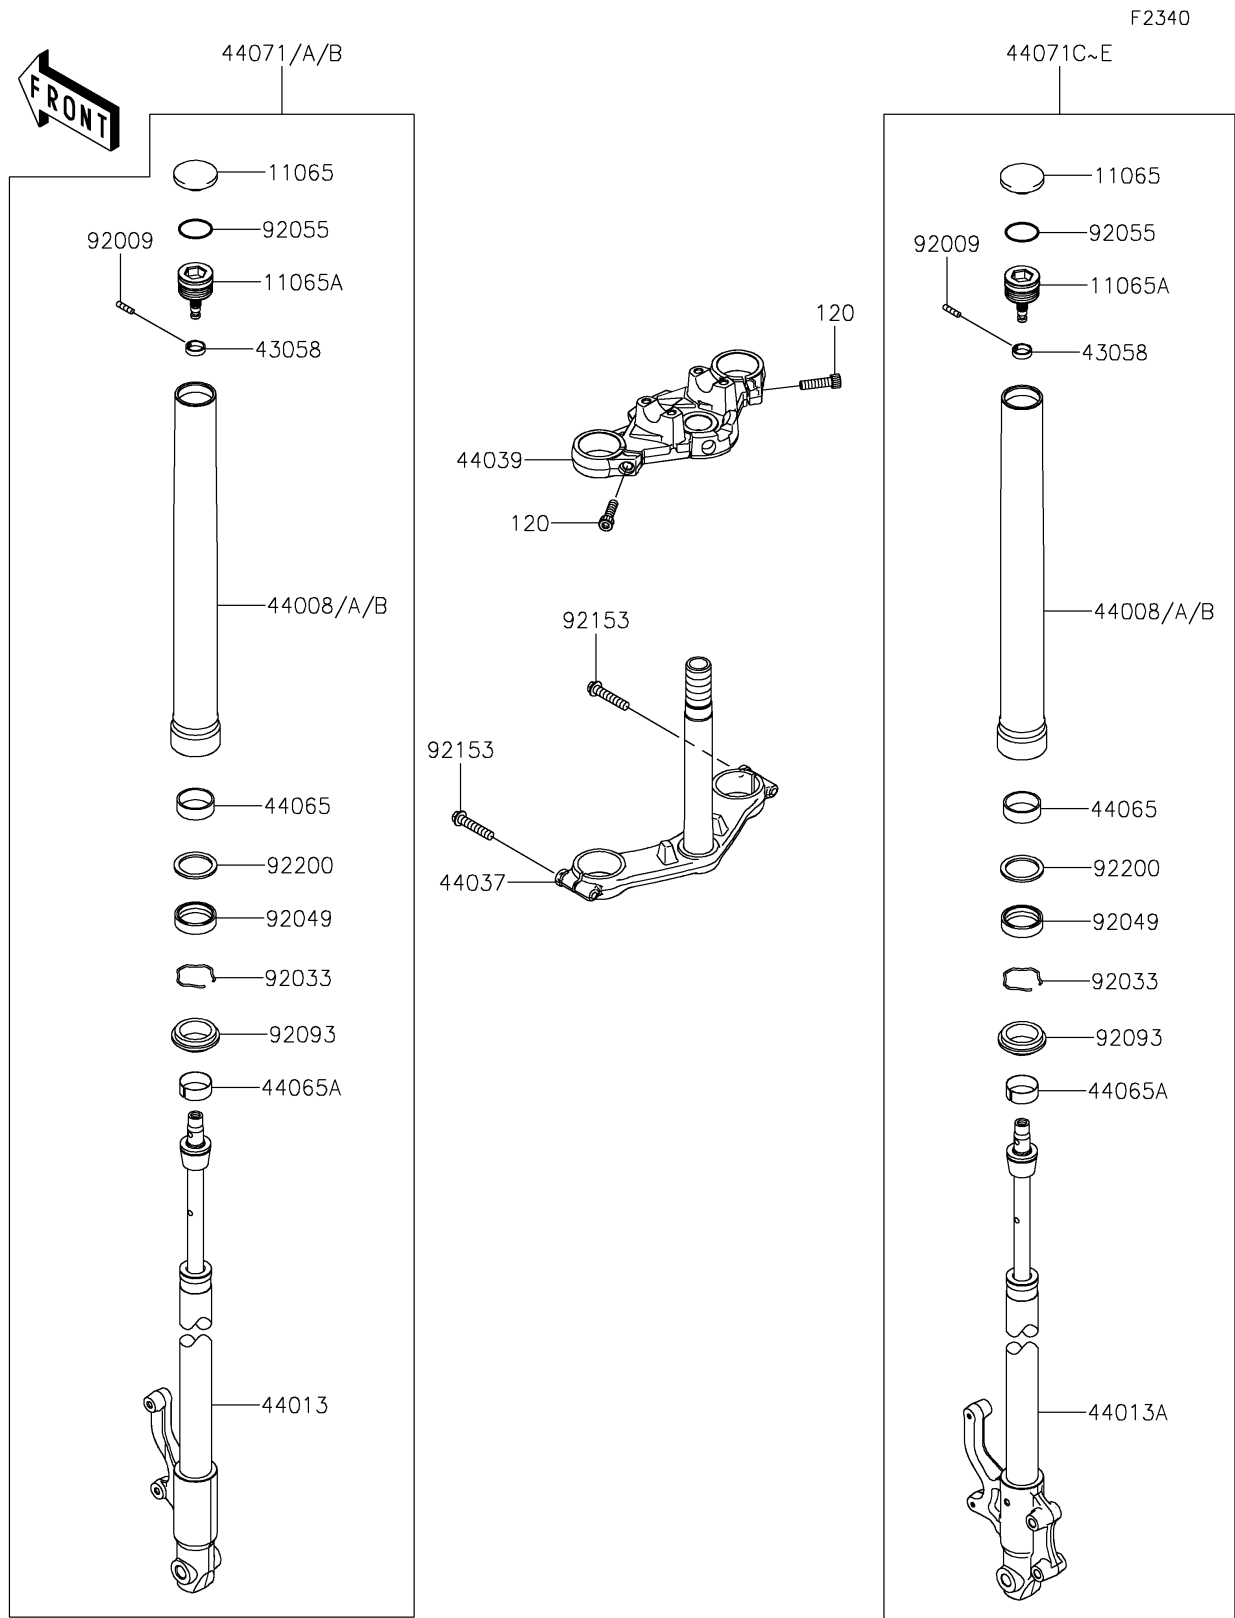

2018 Z125 PRO PARTS DIAGRAM

Front Fork

2018 Z125 PRO PARTS LIST

Front Fork

ITEM NAME	PART NUMBER	QUANTITY
CAP (Ref # 11065)	11065-0005	2
CAP (Ref # 11065A)	11065-0926	2
BOLT-SOCKET,8X30 (Ref # 120)	120CB0830	2
RING (Ref # 43058)	43058-1072	2
PIPE-FORK OUTER,R.GOLD (Ref # 44008)	44008-0081-484	2
PIPE-FORK INNER,LH,F.S.BLACK (Ref # 44013)	44013-0306-18R	1
PIPE-FORK INNER,RH,F.S.BLACK (Ref # 44013A)	44013-0307-18R	1
HOLDER-FORK UNDER (Ref # 44037)	44037-0163	1
HOLDER-FORK UPPER,F.S.BLACK (Ref # 44039)	44039-0165-18R	1
BUSHING-FRONT FORK (Ref # 44065)	44065-1099	2
BUSHING-FRONT FORK (Ref # 44065A)	44065-1101	2
DAMPER-ASSY,FORK,LH,R.GOLD (Ref # 44071)	44071-1259-484	1
DAMPER-ASSY,FORK,RH,R.GOLD (Ref # 44071C)	44071-1260-484	1
SCREW (Ref # 92009)	92009-1625	2
RING-SNAP (Ref # 92033)	92033-1038	2
SEAL-OIL,FORK OUTER TUBE (Ref # 92049)	92049-0003	2
RING-O,FORK TOP CAP (Ref # 92055)	92055-1051	2
SEAL,FORK OUTER TUBE (Ref # 92093)	92093-0001	2
BOLT,8X40 (Ref # 92153)	92153-0020	2
WASHER (Ref # 92200)	92200-1061	2