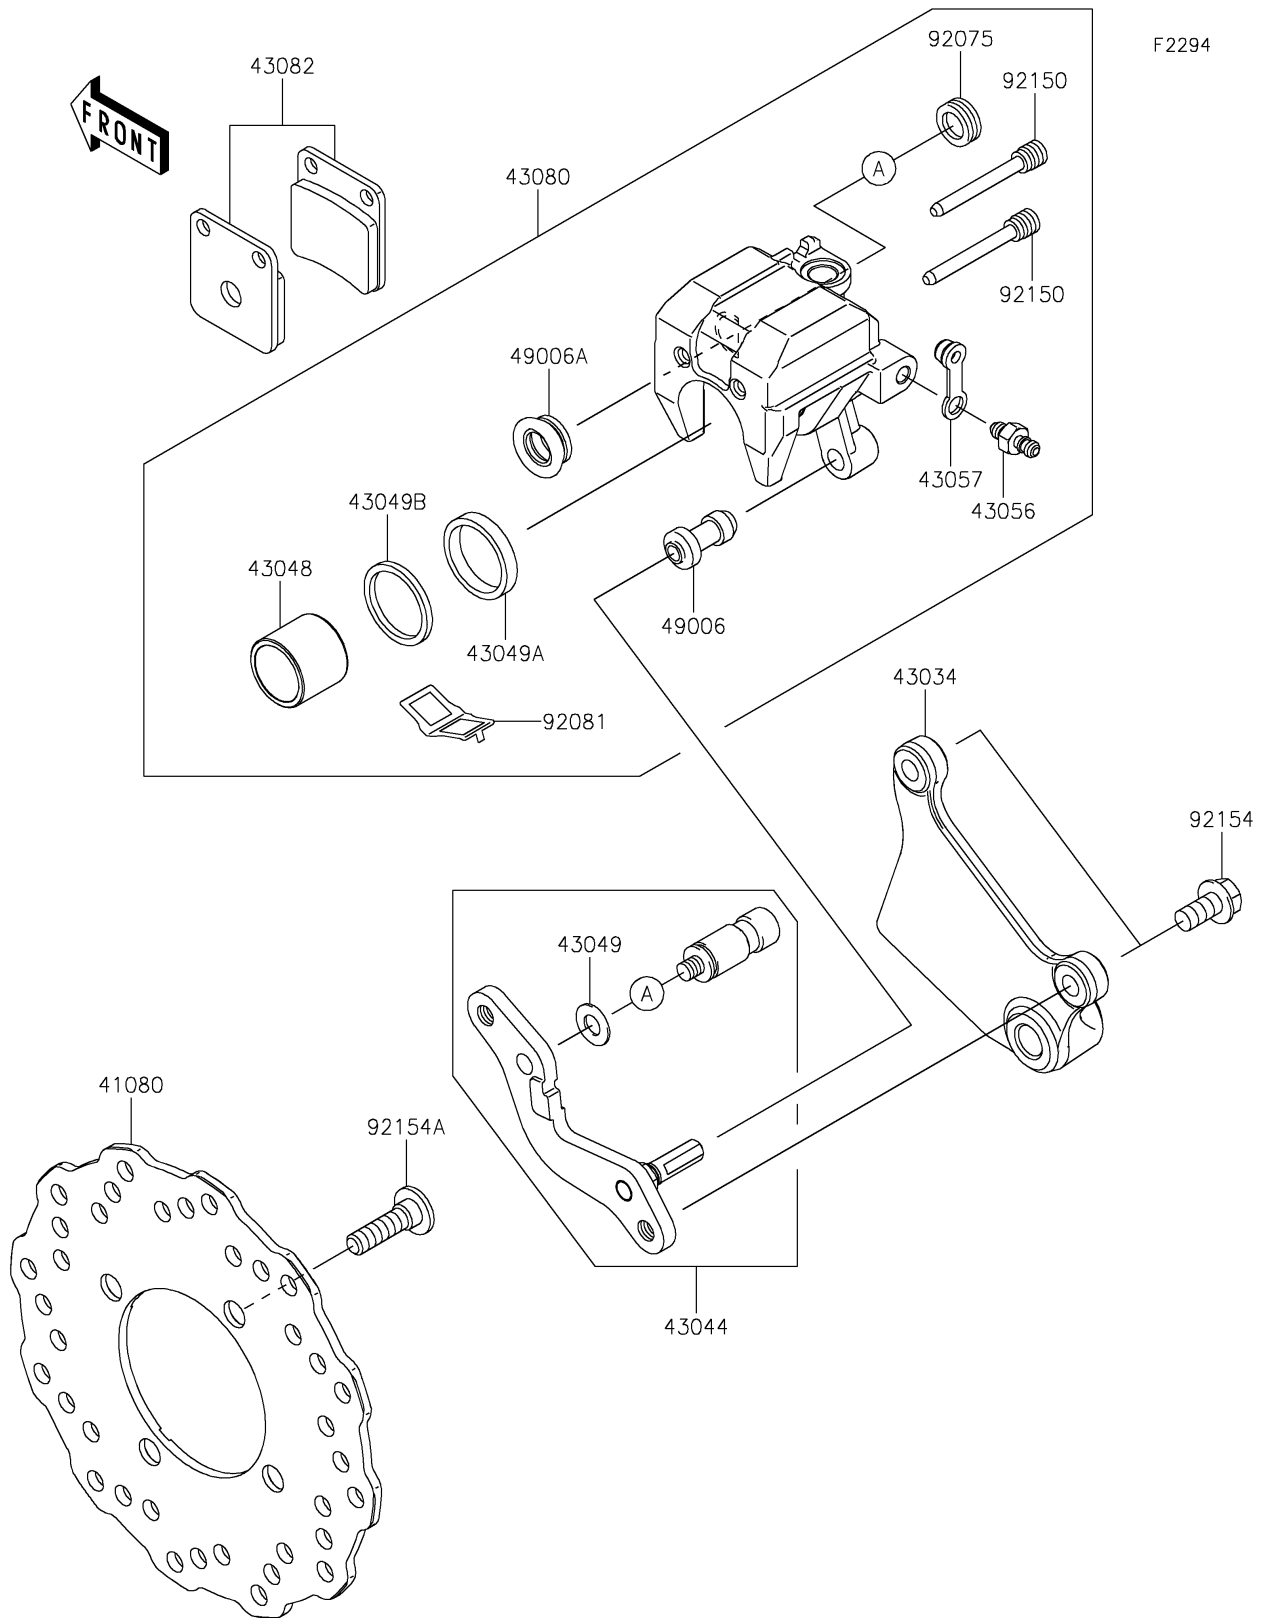

2018 Z125 PRO PARTS DIAGRAM

Rear Brake

2018 Z125 PRO PARTS LIST

Rear Brake

ITEM NAME	PART NUMBER	QUANTITY
DISC,RR (Ref # 41080)	41080-0652	1
HOLDER-BRAKE (Ref # 43034)	43034-0126	1
HOLDER-COMP-CALIPER,RR (Ref # 43044)	43044-1076	1
PISTON-CALIPER (Ref # 43048)	43048-1090	1
PACKING (Ref # 43049)	43049-1025	1
PACKING,PISTON SEAL (Ref # 43049A)	43049-1060	1
PACKING,PISTON SEAL (Ref # 43049B)	43049-1061	1
BREATHER-BRAKE (Ref # 43056)	43056-0004	1
CAP-BREATHER (Ref # 43057)	43057-1001	1
CALIPER-SUB-ASSY,RR,BLACK (Ref # 43080)	43080-0132-DJ	1
PAD-ASSY-BRAKE (Ref # 43082)	43082-0043	1
BOOT,CALIPER (Ref # 49006)	49006-1088	1
BOOT,CALIPER (Ref # 49006A)	49006-1089	1
DAMPER (Ref # 92075)	92075-1414	1
SPRING,PAD (Ref # 92081)	92081-1502	1
BOLT (Ref # 92150)	92150-1144	1
BOLT,FLANGED,8X17 (Ref # 92154)	92154-1261	1
BOLT,SOCKET,8X30 (Ref # 92154A)	92154-1865	1