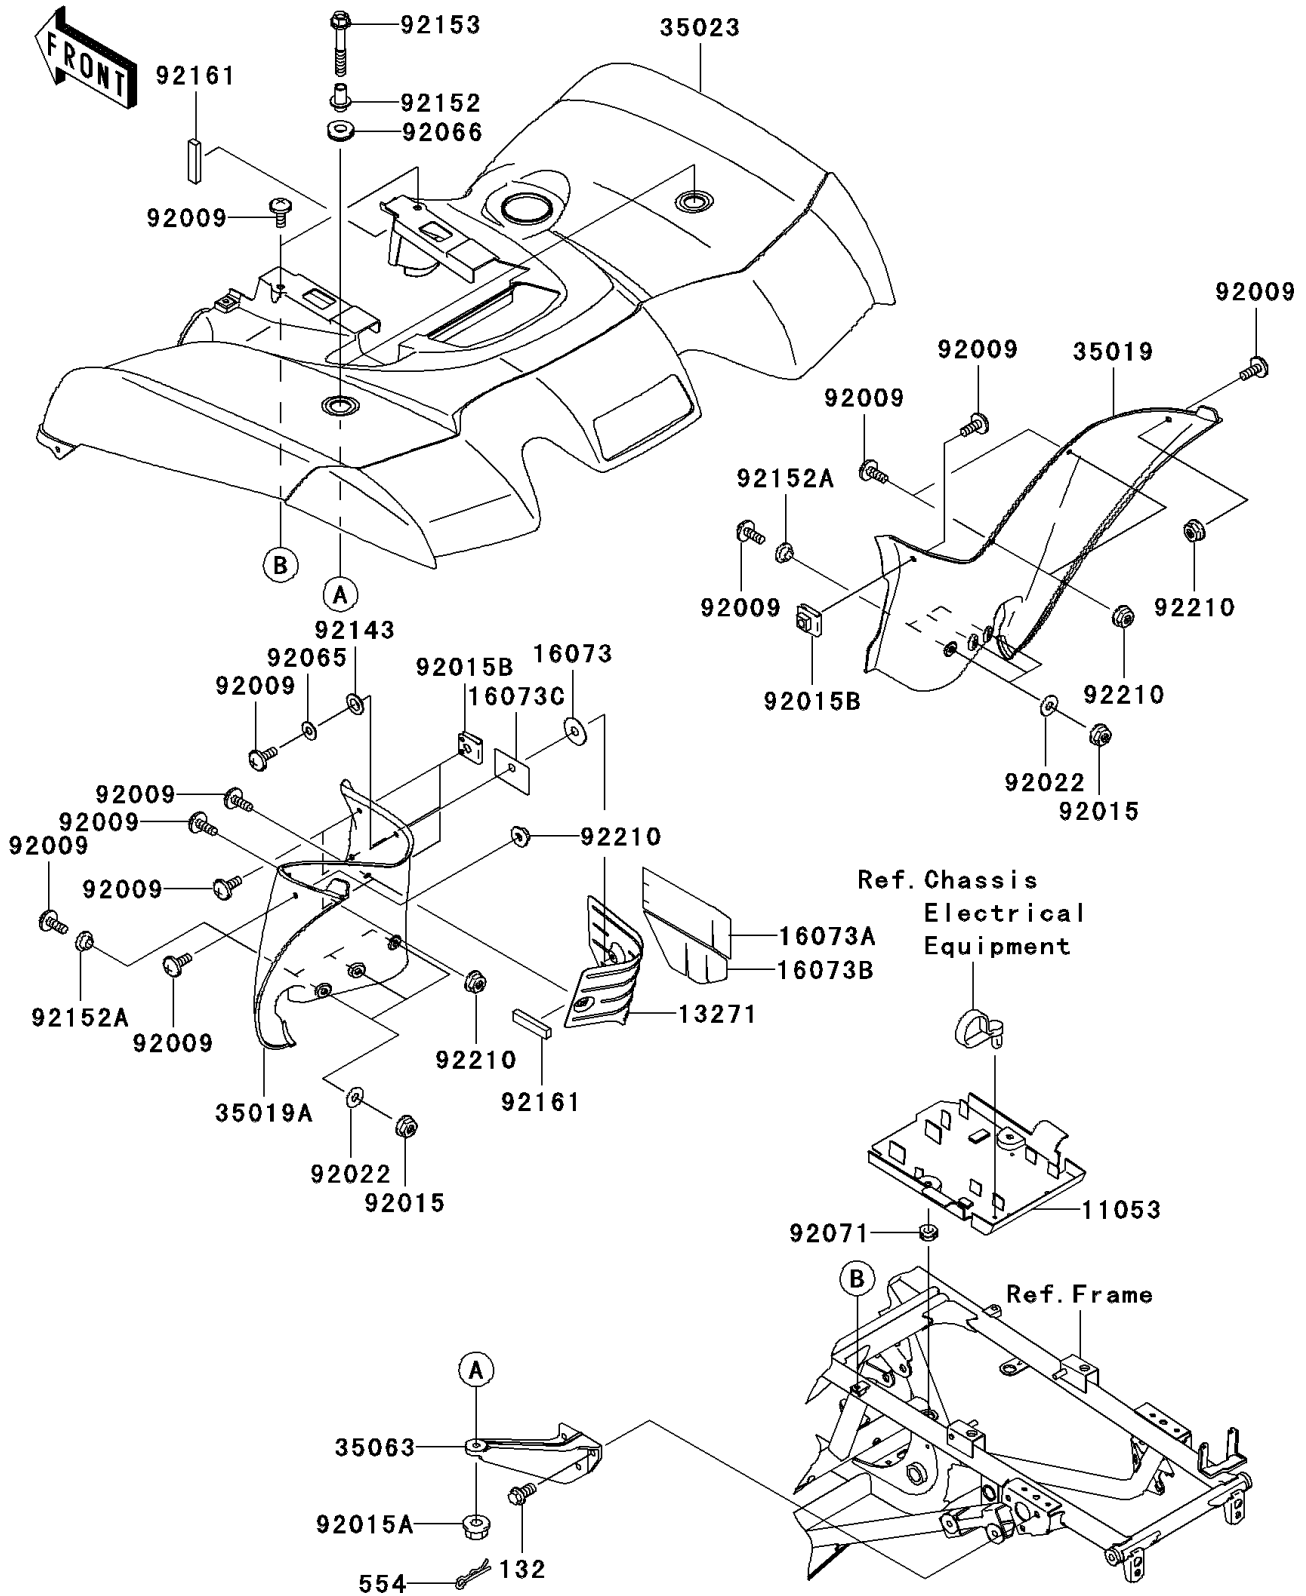

2005 Brute Force 650 4x4 PARTS DIAGRAM

Rear Fender(s)

F2172

2005 Brute Force 650 4x4 PARTS LIST

Rear Fender(s)

ITEM NAME	PART NUMBER	QUANTITY
BOLT-FLANGED-SMALL,8X18 (Ref # 132)	132J0818	1
PIN-SNAP,8MM (Ref # 554)	554A0800	1
BRACKET,ELECTRIC (Ref # 11053)	11053-1308	1
PLATE,HEAT GUARD (Ref # 13271)	13271-0411	1
INSULATOR (Ref # 16073)	16073-0023	1
INSULATOR (Ref # 16073A)	16073-0024	1
INSULATOR (Ref # 16073B)	16073-0025	1
INSULATOR (Ref # 16073C)	16073-0026	1
FLAP,RR,RH,F.BLACK (Ref # 35019)	35019-0033-6Z	1
FLAP,RR,LH,F.BLACK (Ref # 35019A)	35019-0041-6Z	1
FENDER-REAR,C.H.GREEN (Ref # 35023)	35023-0057-826	1
STAY,RR FENDER (Ref # 35063)	35063-1100	1
SCREW,6X16 (Ref # 92009)	92009-1621	1
NUT,FLANGED,6MM (Ref # 92015)	92015-1367	1
NUT,LOCK,FLANGED,8MM (Ref # 92015A)	92015-1397	1
NUT,CLAMP,6MM (Ref # 92015B)	92015-1678	1
WASHER,6.5X16X1.0 (Ref # 92022)	92022-1093	1
GASKET,6X14X0.8 (Ref # 92065)	92065-092	1
PLUG (Ref # 92066)	92066-1438	1
GROMMET (Ref # 92071)	92071-1131	1
COLLAR (Ref # 92143)	92143-1087	1
COLLAR,L=38.5 (Ref # 92152)	92152-0098	1
COLLAR (Ref # 92152A)	92152-0224	1
BOLT,FLANGED,8X68 (Ref # 92153)	92153-0326	1
DAMPER (Ref # 92161)	92161-0272	1
NUT,6MM (Ref # 92210)	92210-1368	1