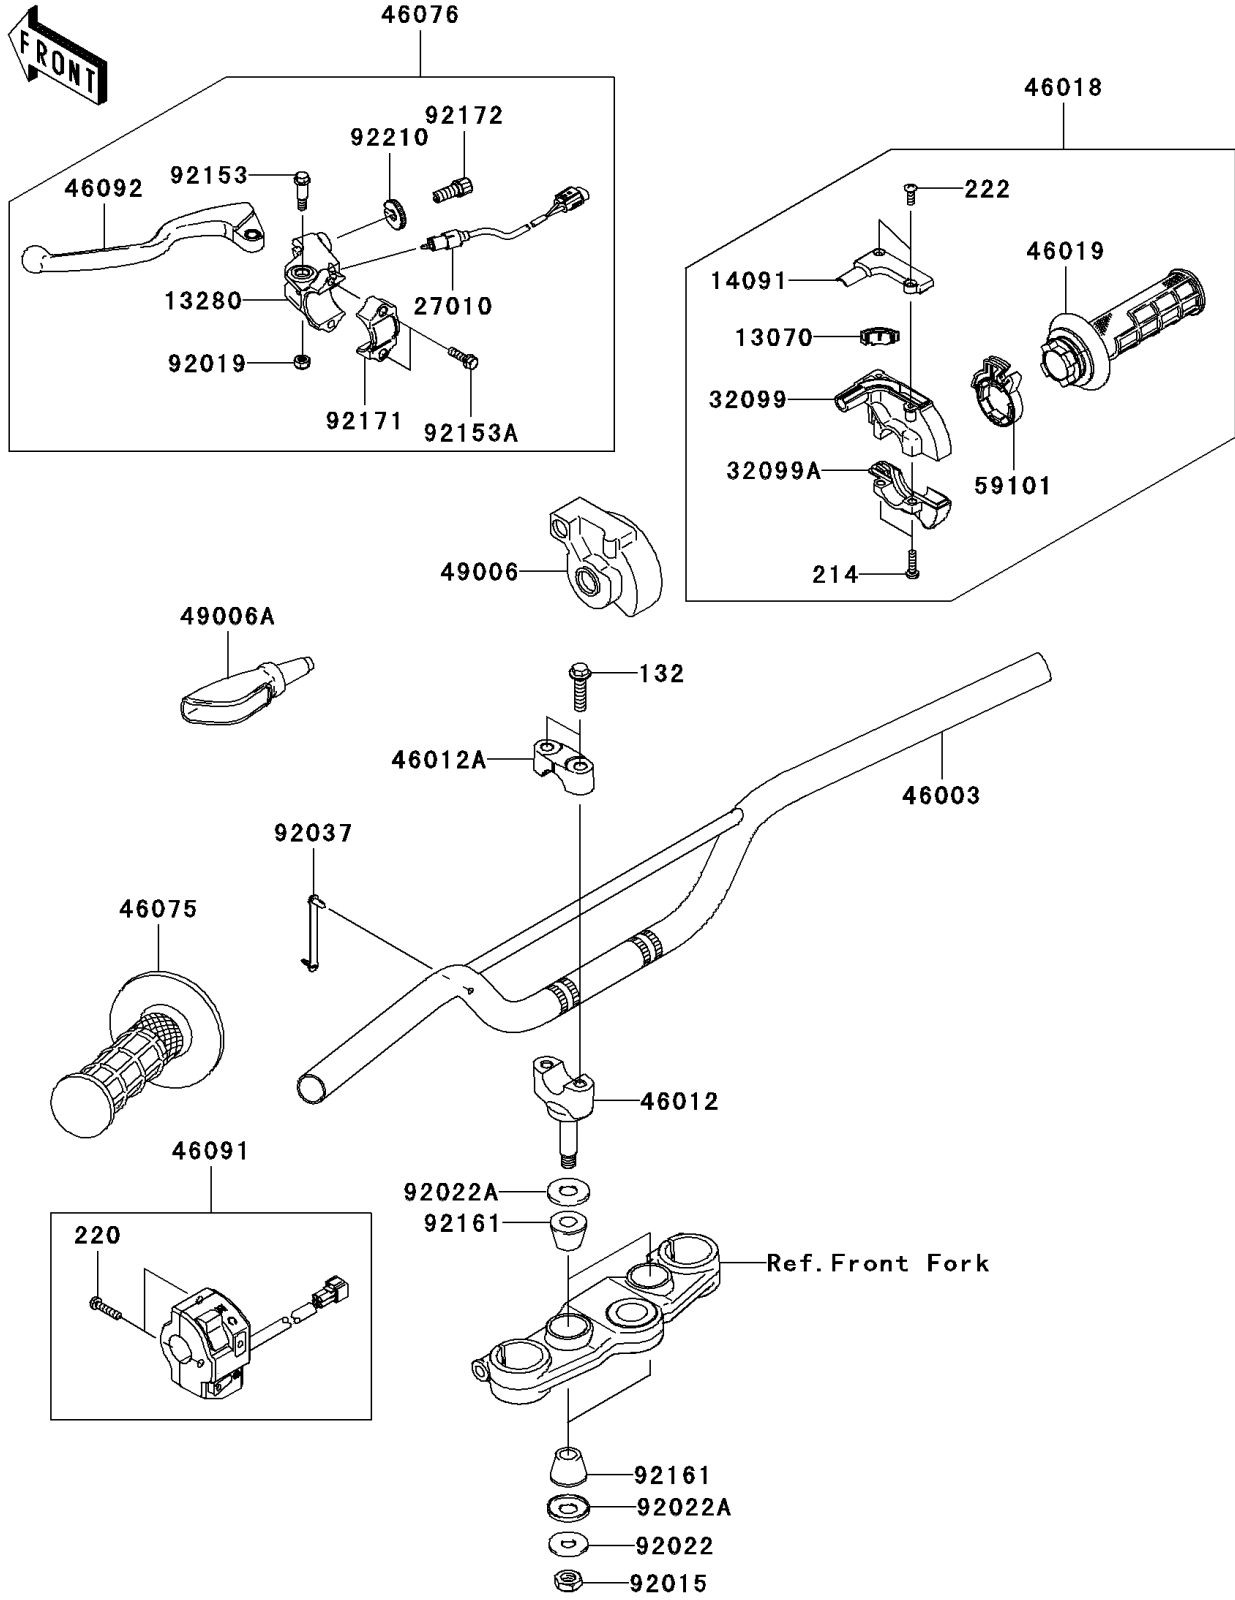

# 2011 KLX®140 PARTS DIAGRAM

Handlebar(ABF)

F2310A

## 2011 KLX®140 PARTS LIST

### Handlebar(ABF)

ITEM NAME	PART NUMBER	QUANTITY
BOLT-FLANGED-SMALL,8X30 (Ref # 132)	132BC0830	4
SCREW-PAN+-,5X18 (Ref # 214)	214AB0518	2
SCREW-PAN-CROSS,5X22 (Ref # 220)	220AB0522	2
SCREW-CSK-RD-CROS,4X12 (Ref # 222)	222AB0412	2
GUIDE,THROTTLE (Ref # 13070)	13070-0083	1
HOLDER,CLUTCH LEVER (Ref # 13280)	13280-0256	1
COVER,THROTTLE CASE (Ref # 14091)	14091-0873	1
SWITCH,CLUTCH (Ref # 27010)	27010-0071	1
CASE,THROTTLE,UPP (Ref # 32099)	32099-0037	1
CASE,THROTTLE,LWR (Ref # 32099A)	32099-0038	1
HANDLE,P.SILVER (Ref # 46003)	46003-0205-458	1
HOLDER-HANDLE,LWR,P.SILVER (Ref # 46012)	46012-0013-458	2
HOLDER-HANDLE,UPP,P.SILVER (Ref # 46012A)	46012-0023-458	2
GRIP-ASSY-THROTTLE (Ref # 46018)	46018-0073	1
GRIP-ASSY,THROTTLE (Ref # 46019)	46019-0023	1
GRIP,LH (Ref # 46075)	46075-0072	1
LEVER-ASSY-GRIP,CLUTCH (Ref # 46076)	46076-0049	1
HOUSING-ASSY-CONTROL,LH (Ref # 46091)	46091-0226	1
LEVER-GRIP,CLUTCH (Ref # 46092)	46092-0026	1
BOOT,THROTTLE CASE (Ref # 49006)	49006-0075	1
BOOT,LEVER HOLDER (Ref # 49006A)	49006-0080	1
REEL,THROTTLE (Ref # 59101)	59101-0005	1
NUT,LOCK,10MM (Ref # 92015)	92015-1962	2
NUT,LOCK,6MM (Ref # 92019)	92019-008	1
WASHER,10.2X28X2 (Ref # 92022)	92022-1088	2
WASHER (Ref # 92022A)	92022-1737	4
CLAMP,SPEED,L=58 (Ref # 92037)	92037-1163	1
BOLT,6MM (Ref # 92153)	92153-1897	1
BOLT,5X20 (Ref # 92153A)	92153-1898	2

## 2011 KLX®140 PARTS LIST

Handlebar(ABF)

ITEM NAME	PART NUMBER	QUANTITY
DAMPER,HANDLE HOLDER (Ref # 92161)	92161-0632	4
CLAMP,LEVER HOLDER (Ref # 92171)	92171-1671	1
SCREW,CABLE ADJUST,8MM (Ref # 92172)	92172-0330	1
NUT,CABLE ADJUST (Ref # 92210)	92210-0411	1