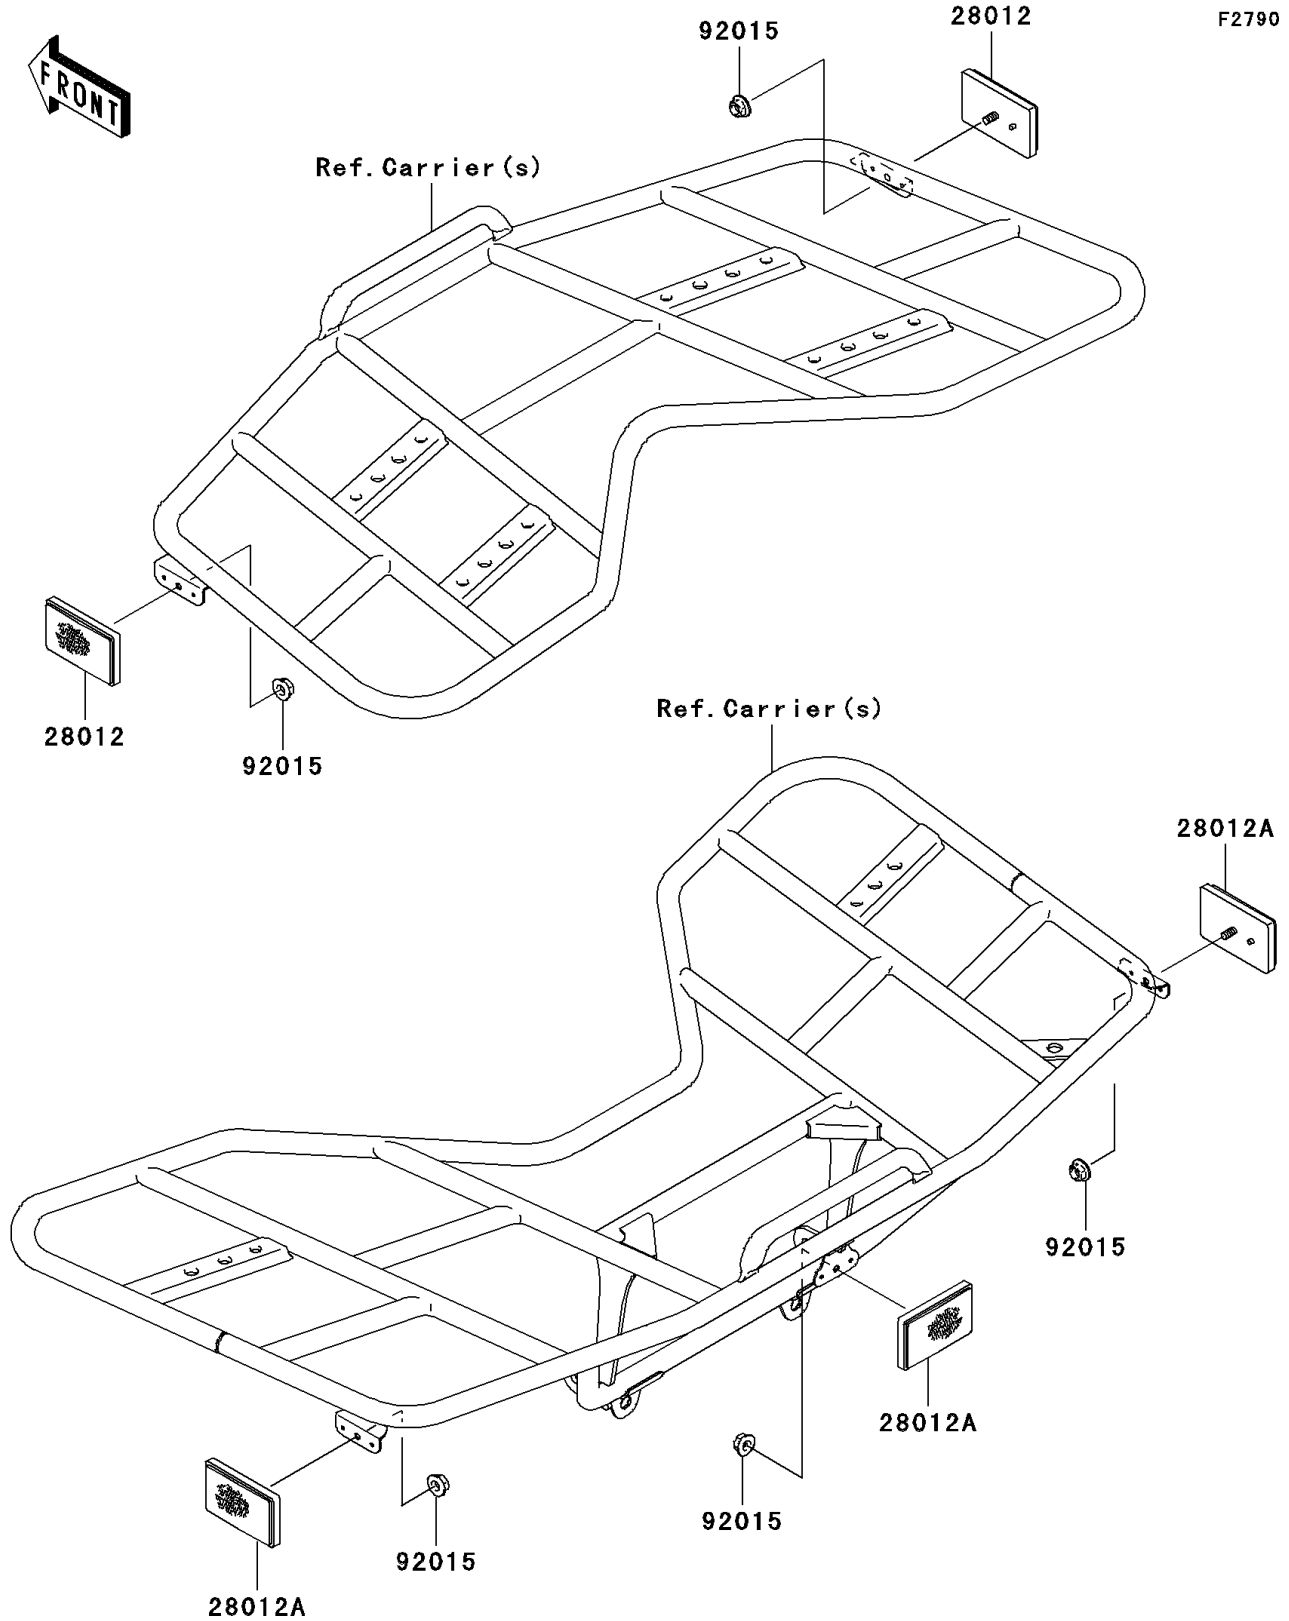

2005 Brute Force 650 4x4 PARTS DIAGRAM

Reflectors(CN)

2005 Brute Force 650 4x4 PARTS LIST

Reflectors(CN)

ITEM NAME	PART NUMBER	QUANTITY
REFLECTOR-REFLEX (Ref # 28012)	28012-1003	2
REFLECTOR-REFLEX (Ref # 28012A)	28012-1088	3
NUT,FLANGED,5MM (Ref # 92015)	92015-1259	5