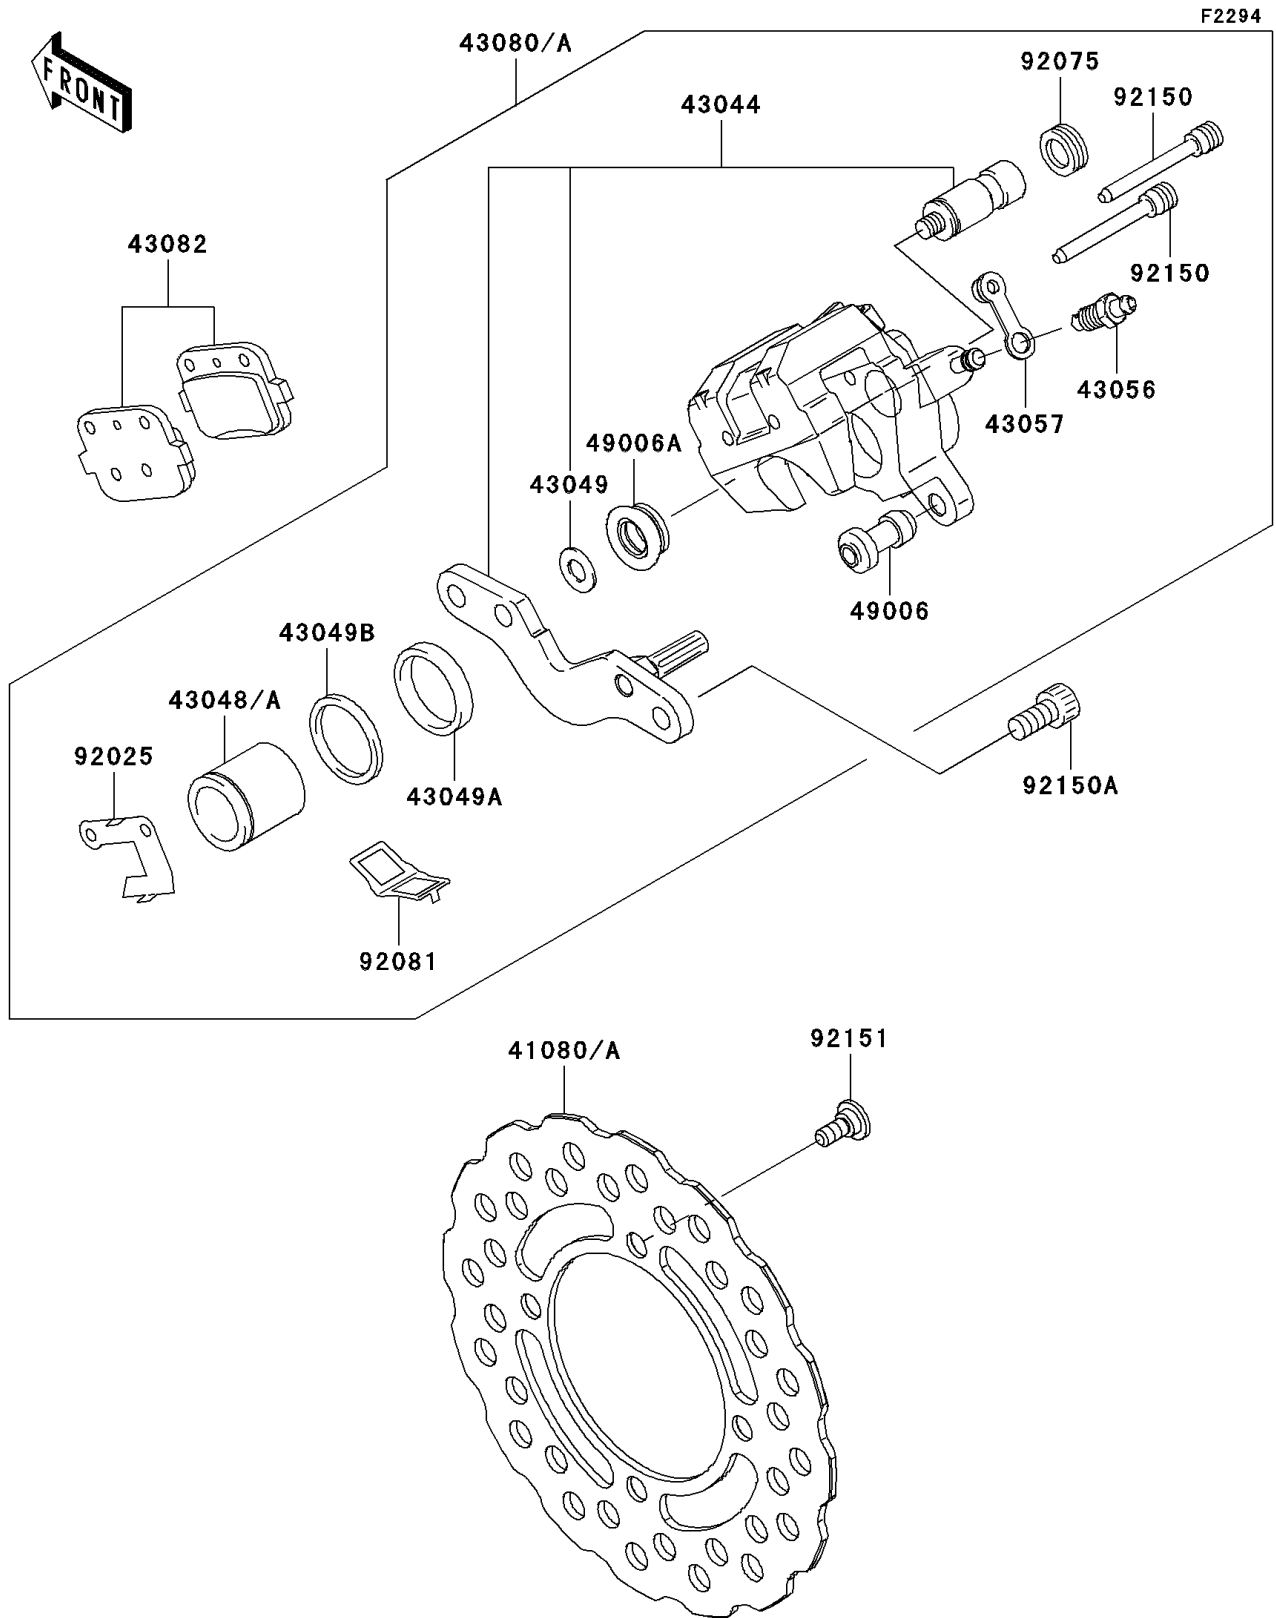

# 2011 KLX®140 PARTS DIAGRAM

Rear Brake

## 2011 KLX®140 PARTS LIST

### Rear Brake

ITEM NAME	PART NUMBER	QUANTITY
DISC,RR (Ref # 41080A)	41080-0170	1
HOLDER-COMP-CALIPER,RR (Ref # 43044)	43044-1076	1
PISTON-CALIPER (Ref # 43048)	43048-0015	1
PACKING (Ref # 43049)	43049-1025	1
PACKING,PISTON SEAL (Ref # 43049A)	43049-1060	1
PACKING,PISTON SEAL (Ref # 43049B)	43049-1061	1
BREATHER-BRAKE (Ref # 43056)	43056-0004	1
CAP-BREATHER (Ref # 43057)	43057-1001	1
CALIPER-SUB-ASSY,RR (Ref # 43080A)	43080-0075	1
PAD-ASSY-BRAKE (Ref # 43082)	43082-1205	1
BOOT,CALIPER (Ref # 49006)	49006-1088	1
BOOT,CALIPER (Ref # 49006A)	49006-1089	1
SHIM,PAD (Ref # 92025)	92025-1817	1
DAMPER (Ref # 92075)	92075-1414	1
SPRING,PAD (Ref # 92081)	92081-1502	1
BOLT (Ref # 92150)	92150-1144	2
BOLT,SOCKET,8X16 (Ref # 92150A)	92150-1840	2
BOLT,DISC PLATE,6MM (Ref # 92151)	92151-1799	4