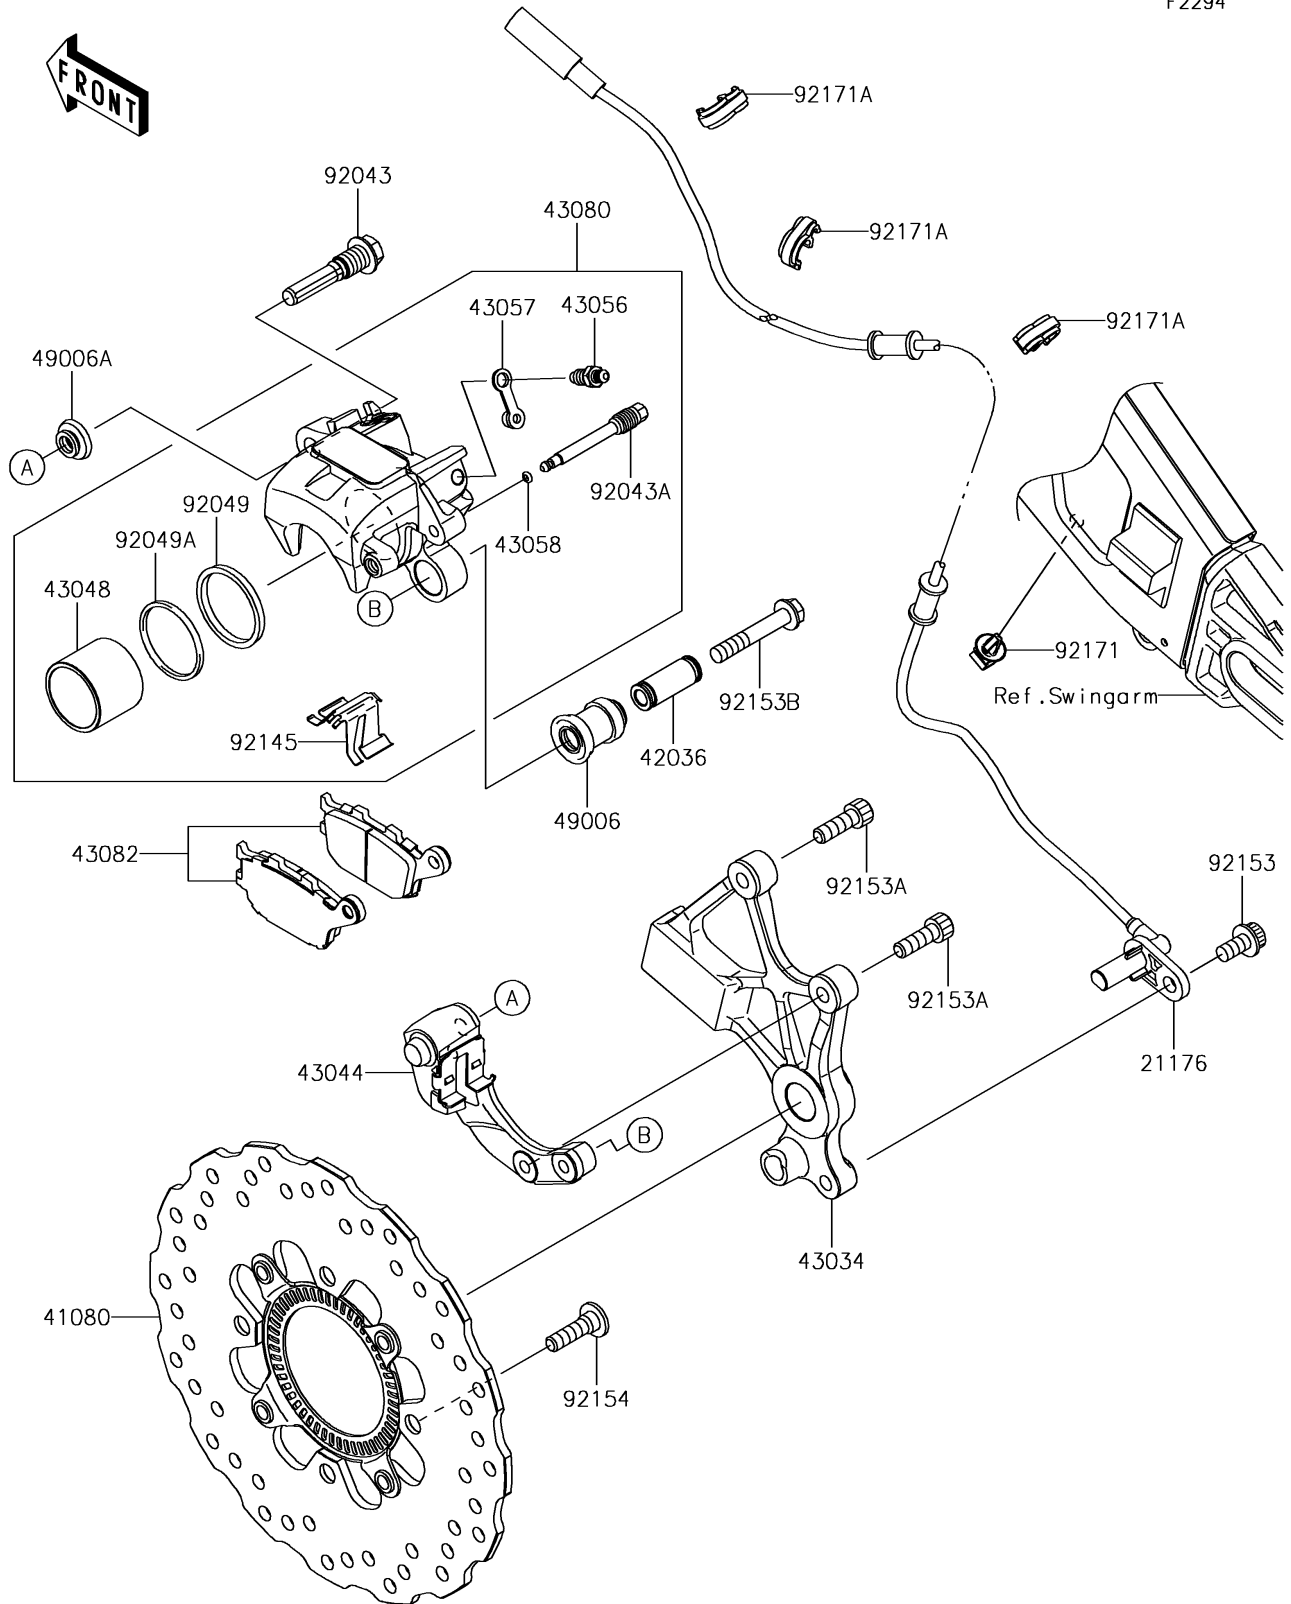

2017 Versys 650 ABS PARTS DIAGRAM

Rear Brake

F2294

2017 Versys 650 ABS PARTS LIST

Rear Brake

ITEM NAME	PART NUMBER	QUANTITY
SENSOR,RR (Ref # 21176)	21176-0777	1
DISC,RR,ABS (Ref # 41080)	41080-0660	1
SLEEVE (Ref # 42036)	42036-0050	1
HOLDER-BRAKE,RR (Ref # 43034)	43034-0128	1
HOLDER-COMP-CALIPER (Ref # 43044)	43044-0080	1
PISTON-CALIPER (Ref # 43048)	43048-0008	1
BREATHER (Ref # 43056)	43056-1055	1
CAP-BREATHER (Ref # 43057)	43057-1001	1
RING,STOPPER (Ref # 43058)	43058-1100	1
CALIPER-SUB-ASSY,RR,BLACK (Ref # 43080)	43080-0149-DJ	1
PAD-ASSY-BRAKE (Ref # 43082)	43082-0155	1
BOOT (Ref # 49006)	49006-0058	1
BOOT,CALIPER (Ref # 49006A)	49006-1242	1
PIN (Ref # 92043)	92043-0137	1
PIN,HANGER (Ref # 92043A)	92043-0820	1
SEAL-OIL (Ref # 92049)	92049-1449	1
SEAL-OIL (Ref # 92049A)	92049-1450	1
SPRING,PAD (Ref # 92145)	92145-0493	1
BOLT,SOCKET,8X16 (Ref # 92153)	92153-0327	1
BOLT,SOCKET,8X25 (Ref # 92153A)	92153-1625	2
BOLT,FLANGED (Ref # 92153B)	92153-1826	1
BOLT,SOCKET,8X30 (Ref # 92154)	92154-0844	4
CLAMP (Ref # 92171)	92171-0640	1
CLAMP,BRAKE HOSE (Ref # 92171A)	92171-1819	3