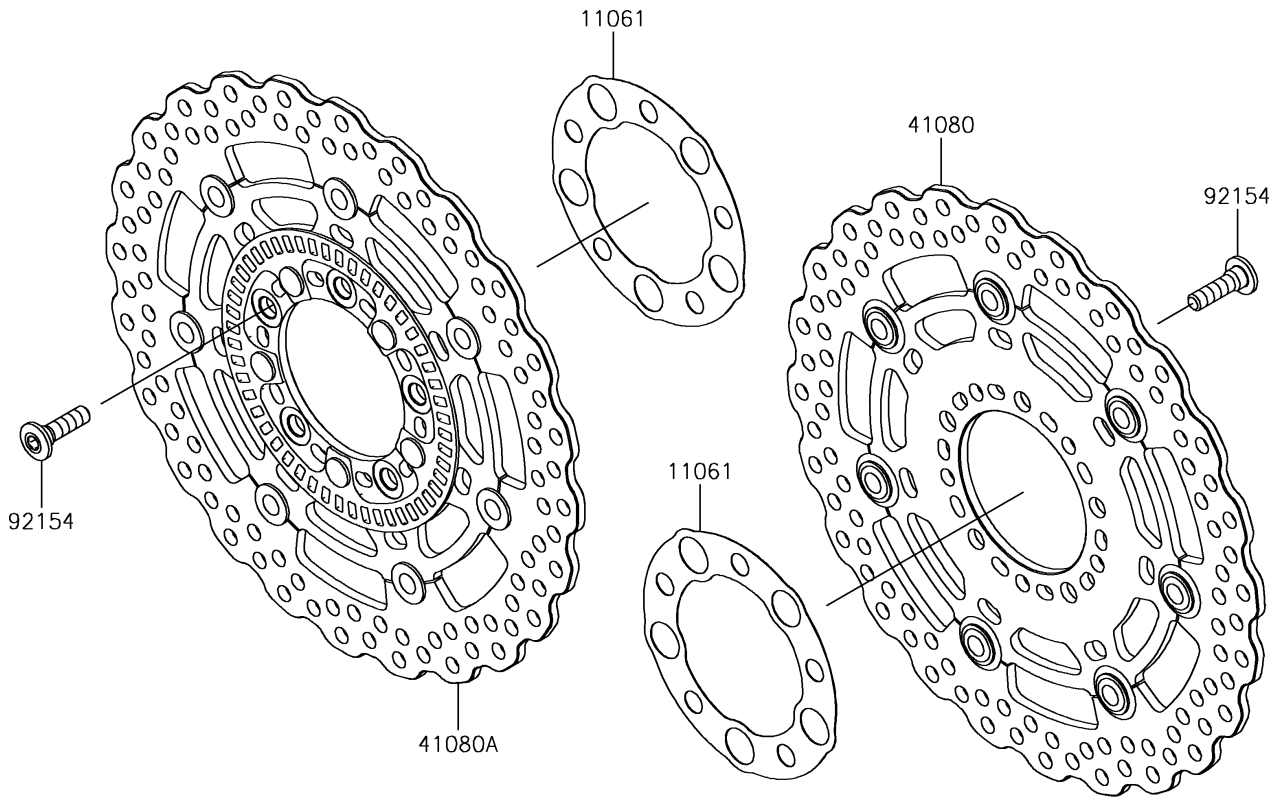

# 2017 Versys 650 ABS PARTS DIAGRAM

Front Brake

F2292

## 2017 Versys 650 ABS PARTS LIST

### Front Brake

ITEM NAME	PART NUMBER	QUANTITY
GASKET (Ref # 11061)	11061-0451	2
GUIDE,BRAKE PAD (Ref # 13070)	13070-0077	2
DISC,FR,BLACK/SILVER (Ref # 41080)	41080-0620-5C	1
DISC,FR,ABS,BLACK/SILVER (Ref # 41080A)	41080-0621-5C	1
HOLDER-COMP-CALIPER,FR,LH (Ref # 43044)	43044-0078	1
HOLDER-COMP-CALIPER,FR,RH (Ref # 43044A)	43044-0079	1
PISTON-CALIPER (Ref # 43048)	43048-1068	4
PACKING,PISTON SEAL (Ref # 43049)	43049-1060	4
PACKING,PISTON SEAL (Ref # 43049A)	43049-1061	4
BREATHER (Ref # 43056)	43056-1055	2
CAP-BREATHER (Ref # 43057)	43057-1001	2
RING,STOPPER (Ref # 43058)	43058-1100	2
CALIPER-SUB-ASSY,FR,LH,BLACK (Ref # 43080)	43080-0147-DJ	1
CALIPER-SUB-ASSY,FR,RH,BLACK (Ref # 43080A)	43080-0148-DJ	1
PAD-ASSY-BRAKE (Ref # 43082)	43082-0150	2
BOOT,CALIPER (Ref # 49006)	49006-1088	2
BOOT,CALIPER (Ref # 49006A)	49006-1242	2
PIN,HANGER (Ref # 92043)	92043-0820	2
SPRING,PAD (Ref # 92145)	92145-0524	2
BOLT (Ref # 92153)	92153-1872	2
BOLT,SOCKET,8X30 (Ref # 92154)	92154-0844	10
BOLT,FLANGED,8X35 (Ref # 92154A)	92154-1646	4