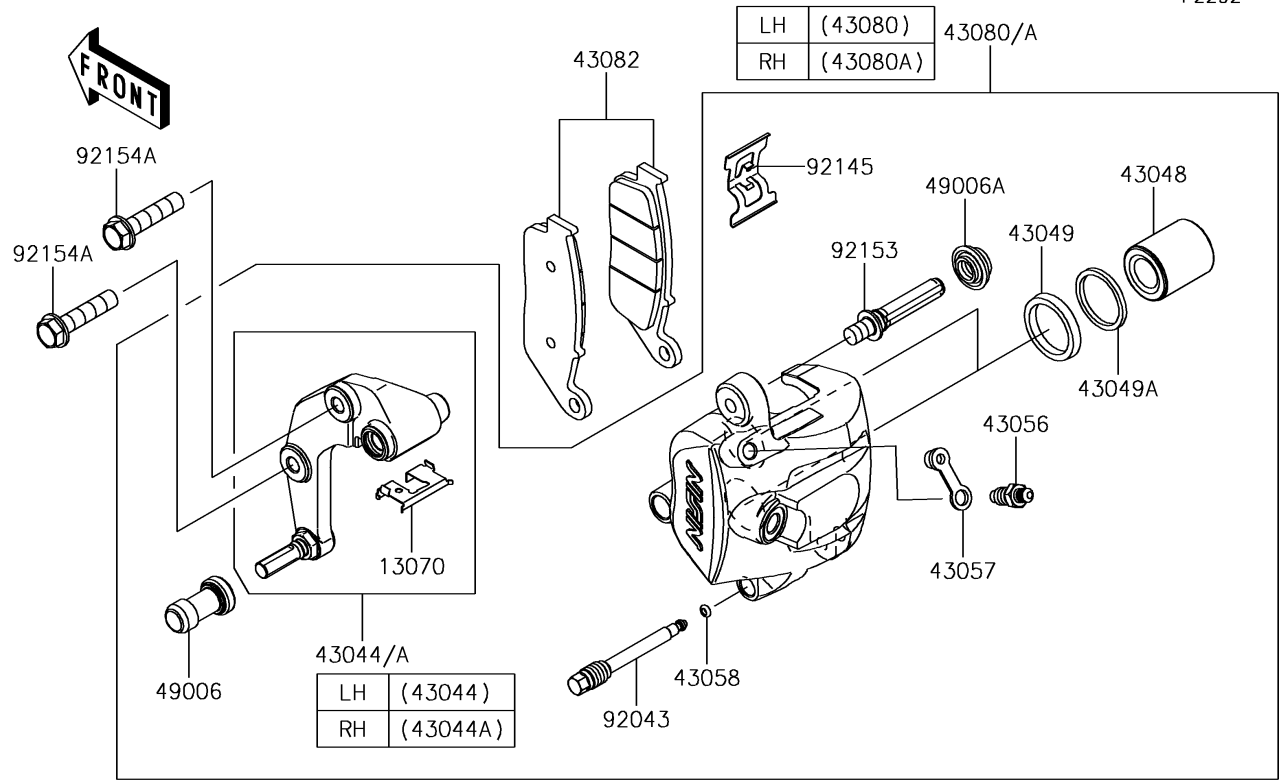

# 2017 Versys 650 ABS PARTS DIAGRAM

Front Brake

F2292

## 2017 Versys 650 ABS PARTS LIST

### Front Brake

ITEM NAME	PART NUMBER	QUANTITY
GASKET (Ref # 11061)	11061-0451	2
GUIDE,BRAKE PAD (Ref # 13070)	13070-0077	2
DISC,FR,BLACK/SILVER (Ref # 41080)	41080-0620-5C	1
DISC,FR,ABS,BLACK/SILVER (Ref # 41080A)	41080-0621-5C	1
HOLDER-COMP-CALIPER,FR,LH (Ref # 43044)	43044-0078	1
HOLDER-COMP-CALIPER,FR,RH (Ref # 43044A)	43044-0079	1
PISTON-CALIPER (Ref # 43048)	43048-1068	4
PACKING,PISTON SEAL (Ref # 43049)	43049-1060	4
PACKING,PISTON SEAL (Ref # 43049A)	43049-1061	4
BREATHER (Ref # 43056)	43056-1055	2
CAP-BREATHER (Ref # 43057)	43057-1001	2
RING,STOPPER (Ref # 43058)	43058-1100	2
CALIPER-SUB-ASSY,FR,LH,BLACK (Ref # 43080)	43080-0147-DJ	1
CALIPER-SUB-ASSY,FR,RH,BLACK (Ref # 43080A)	43080-0148-DJ	1
PAD-ASSY-BRAKE (Ref # 43082)	43082-0150	2
BOOT,CALIPER (Ref # 49006)	49006-1088	2
BOOT,CALIPER (Ref # 49006A)	49006-1242	2
PIN,HANGER (Ref # 92043)	92043-0820	2
SPRING,PAD (Ref # 92145)	92145-0524	2
BOLT (Ref # 92153)	92153-1872	2
BOLT,SOCKET,8X30 (Ref # 92154)	92154-0844	10
BOLT,FLANGED,8X35 (Ref # 92154A)	92154-1646	4