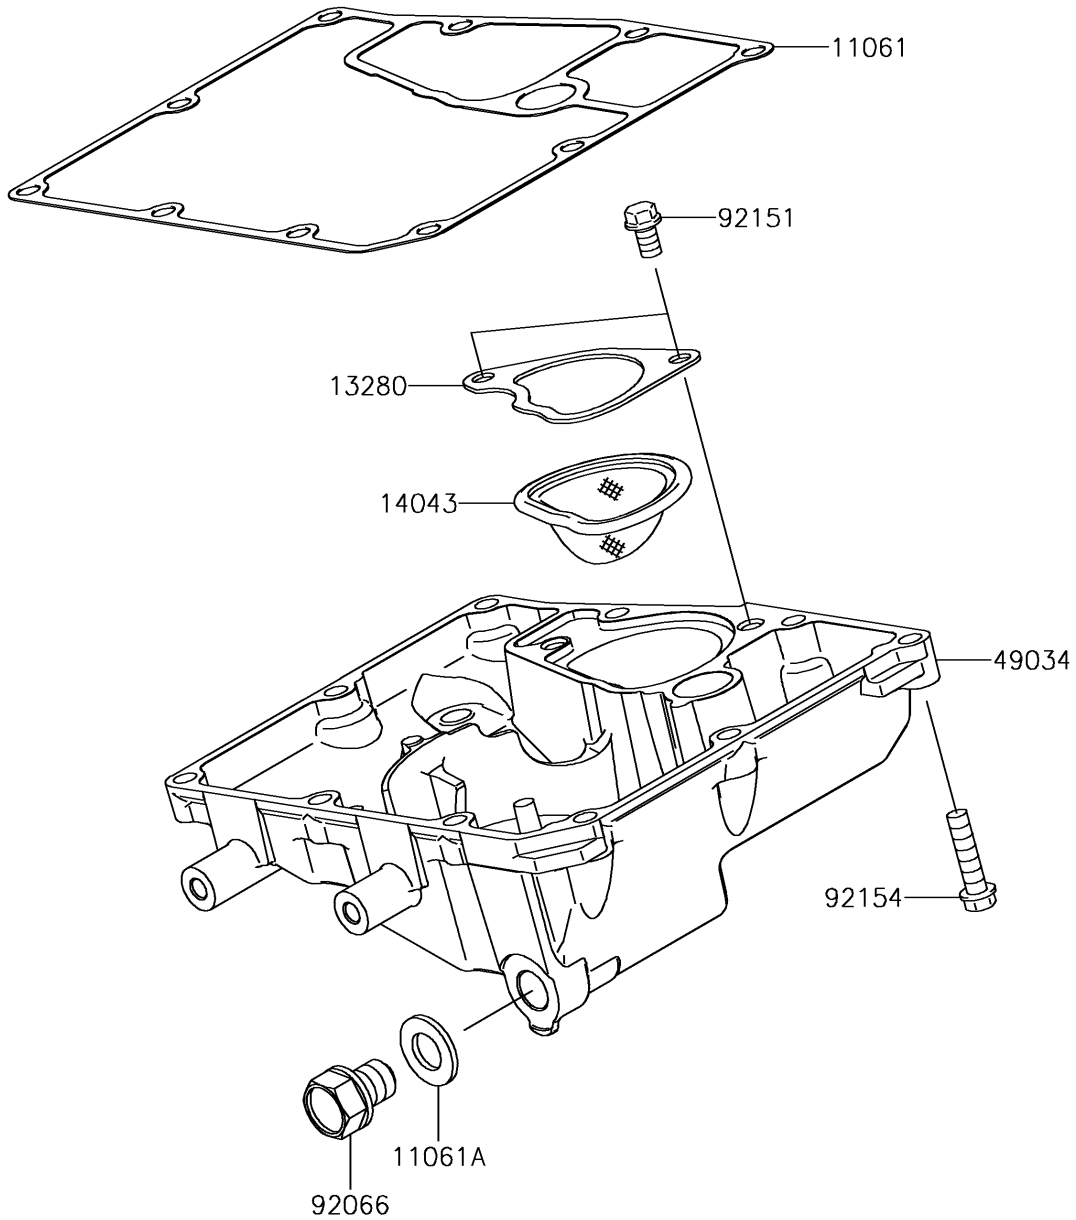

2017 Versys 650 ABS PARTS DIAGRAM

Oil Pan

E1434

2017 Versys 650 ABS PARTS LIST

Oil Pan

ITEM NAME	PART NUMBER	QUANTITY
GASKET,OIL PAN (Ref # 11061)	11061-0167	1
GASKET,12X22X2 (Ref # 11061A)	11061-0417	1
HOLDER,OIL FILTER (Ref # 13280)	13280-0134	1
FILTER,OIL(SCAVENGE) (Ref # 14043)	14043-0008	1
PAN-OIL (Ref # 49034)	49034-0552	1
PLUG,OIL DRAIN,12X15 (Ref # 92066)	92066-0767	1
BOLT,FLANGED-SMALL,6X10 (Ref # 92151)	92151-1389	2
BOLT,FLANGED,6X25 (Ref # 92154)	92154-0819	10