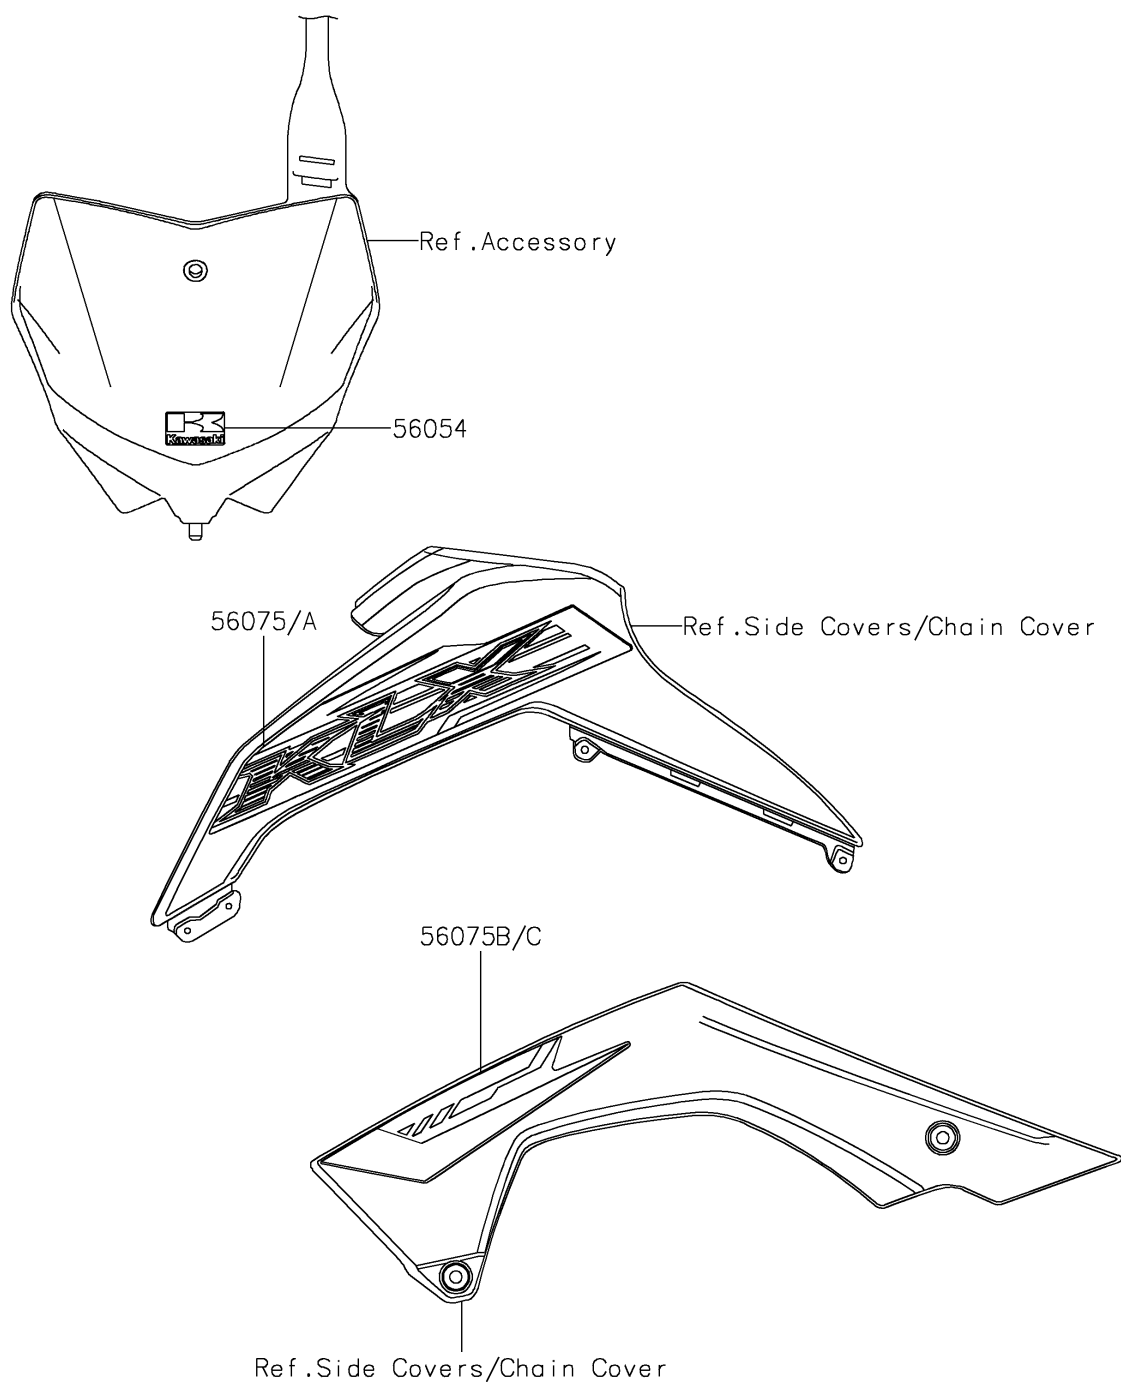

2019 KLX® 140G PARTS DIAGRAM

Decals(CKF)

F2861B

2019 KLX® 140G PARTS LIST

Decals(CKF)

ITEM NAME	PART NUMBER	QUANTITY
MARK,NUMBER PLATE,K (Ref # 56054)	56054-2249	1
PATTERN,SHROUD,LH,UPP (Ref # 56075)	56075-4457	1
PATTERN,SHROUD,RH,UPP (Ref # 56075A)	56075-4458	1
PATTERN,SHROUD,LH,LWR (Ref # 56075B)	56075-4463	1
PATTERN,SHROUD,RH,LWR (Ref # 56075C)	56075-4464	1