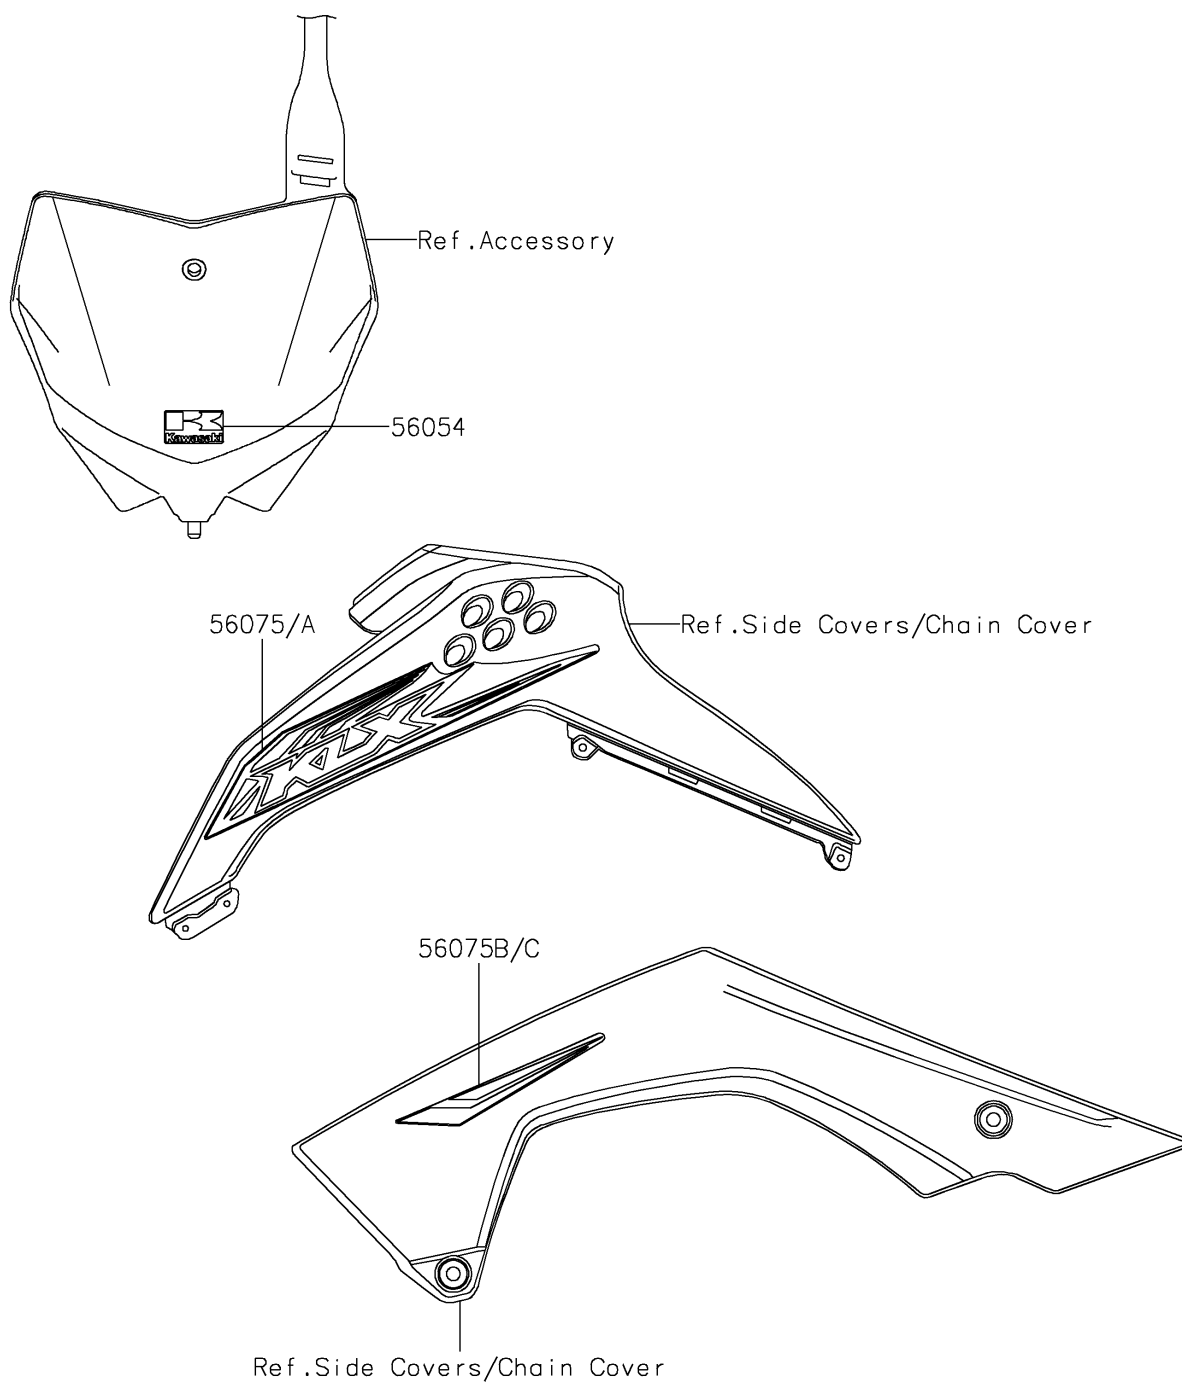

2018 KLX® 140G PARTS DIAGRAM

Decals(CJF)

F2861A

2018 KLX® 140G PARTS LIST

Decals(CJF)

ITEM NAME	PART NUMBER	QUANTITY
MARK,NUMBER PLATE,K (Ref # 56054)	56054-2249	1
PATTERN,SHROUD,LH,UPP (Ref # 56075)	56075-2731	1
PATTERN,SHROUD,RH,UPP (Ref # 56075A)	56075-2732	1
PATTERN,SHROUD,LH,LWR (Ref # 56075B)	56075-2733	1
PATTERN,SHROUD,RH,LWR (Ref # 56075C)	56075-2734	1