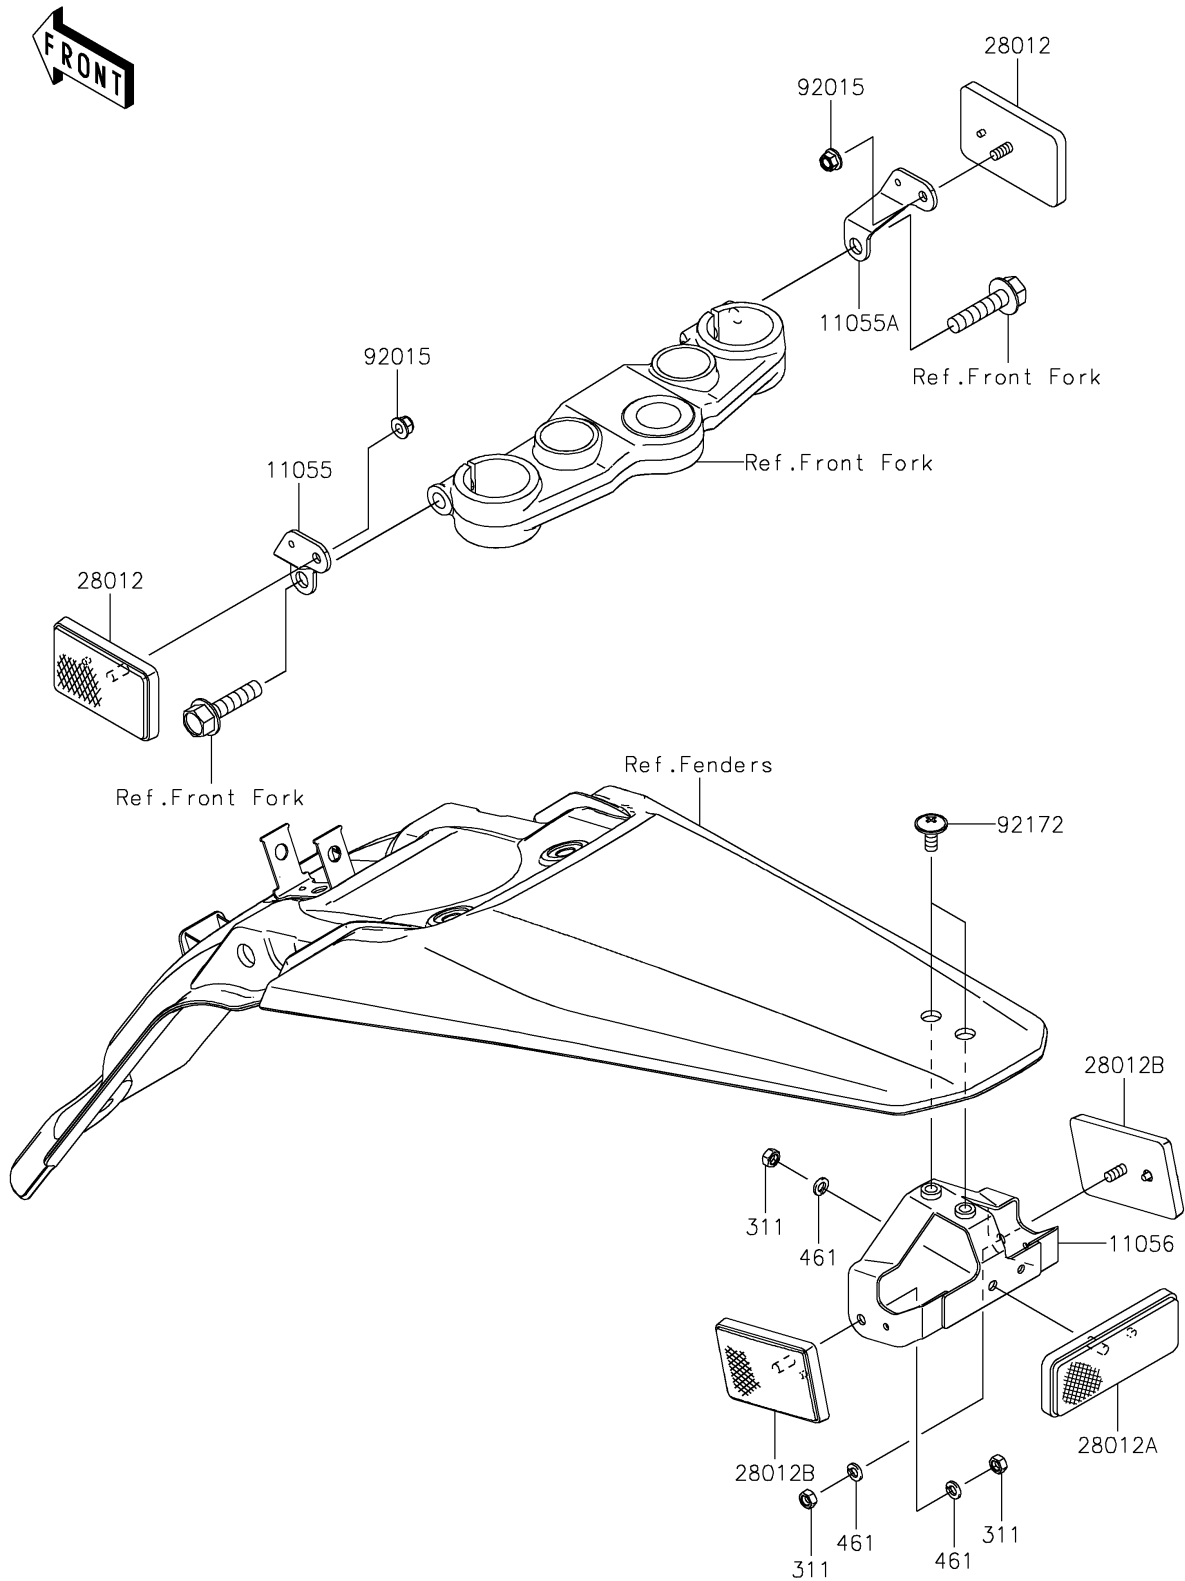

2019 KLX® 140G PARTS DIAGRAM

Reflectors(CN)

F2790

2019 KLX® 140G PARTS LIST

Reflectors(CN)

ITEM NAME	PART NUMBER	QUANTITY
BRACKET,REFLECTOR,FR,LH (Ref # 11055)	11055-0469	1
BRACKET,REFLECTOR,FR,RH (Ref # 11055A)	11055-0470	1
BRACKET,REFLECTOR,RR (Ref # 11056)	11056-0111	1
REFLECTOR-REFLEX (Ref # 28012)	28012-1003	1
REFLECTOR-REFLEX (Ref # 28012A)	28012-1077	1
REFLECTOR-REFLEX (Ref # 28012B)	28012-1088	1
NUT-HEX (Ref # 311)	311BA0500	1
WASHER-SPRING,5MM (Ref # 461)	461DA0500	1
NUT,LOCK,FLANGED,5MM (Ref # 92015)	92015-1752	1
SCREW,6X14 (Ref # 92172)	92172-0401	1