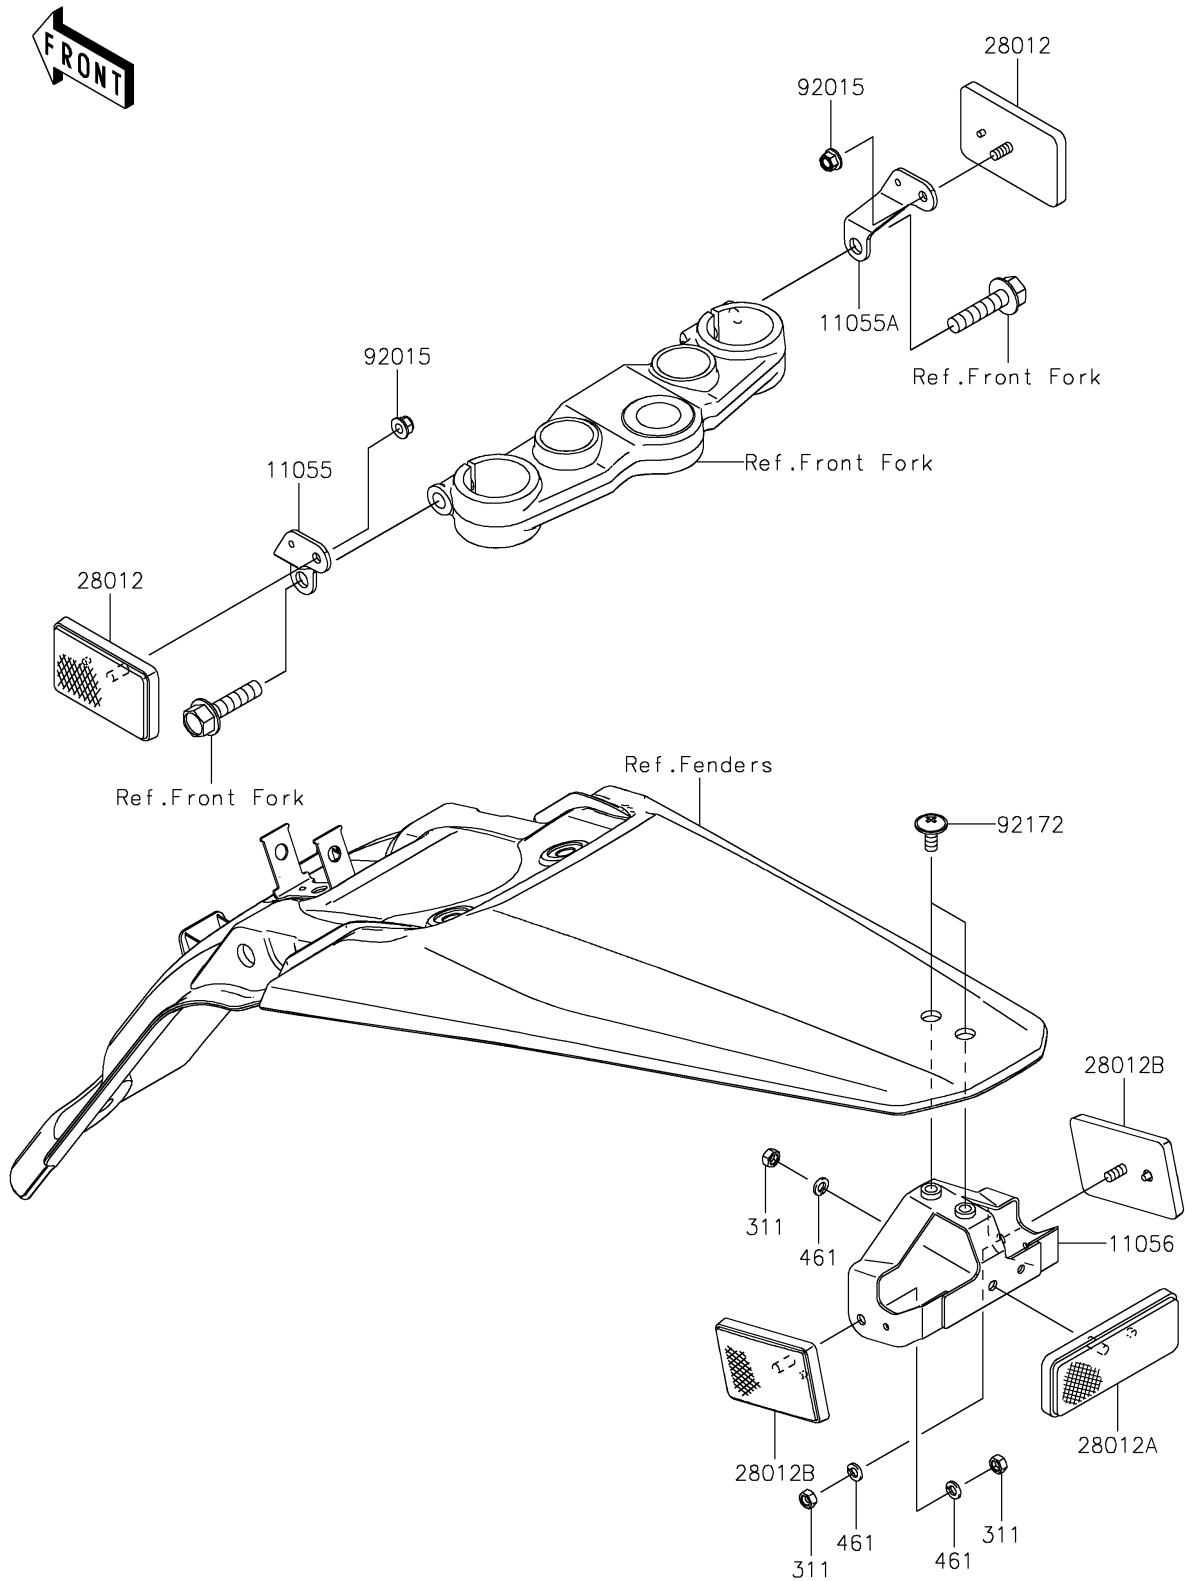

2018 KLX® 140G PARTS DIAGRAM

Reflectors(CN)

F2790

2018 KLX® 140G PARTS LIST

Reflectors(CN)

ITEM NAME	PART NUMBER	QUANTITY
BRACKET,REFLECTOR,FR,LH (Ref # 11055)	11055-0469	1
BRACKET,REFLECTOR,FR,RH (Ref # 11055A)	11055-0470	1
BRACKET,REFLECTOR,RR (Ref # 11056)	11056-0111	1
REFLECTOR-REFLEX (Ref # 28012)	28012-1003	1
REFLECTOR-REFLEX (Ref # 28012A)	28012-1077	1
REFLECTOR-REFLEX (Ref # 28012B)	28012-1088	1
NUT-HEX (Ref # 311)	311BA0500	1
WASHER-SPRING,5MM (Ref # 461)	461DA0500	1
NUT,LOCK,FLANGED,5MM (Ref # 92015)	92015-1752	1
SCREW,6X14 (Ref # 92172)	92172-0401	1