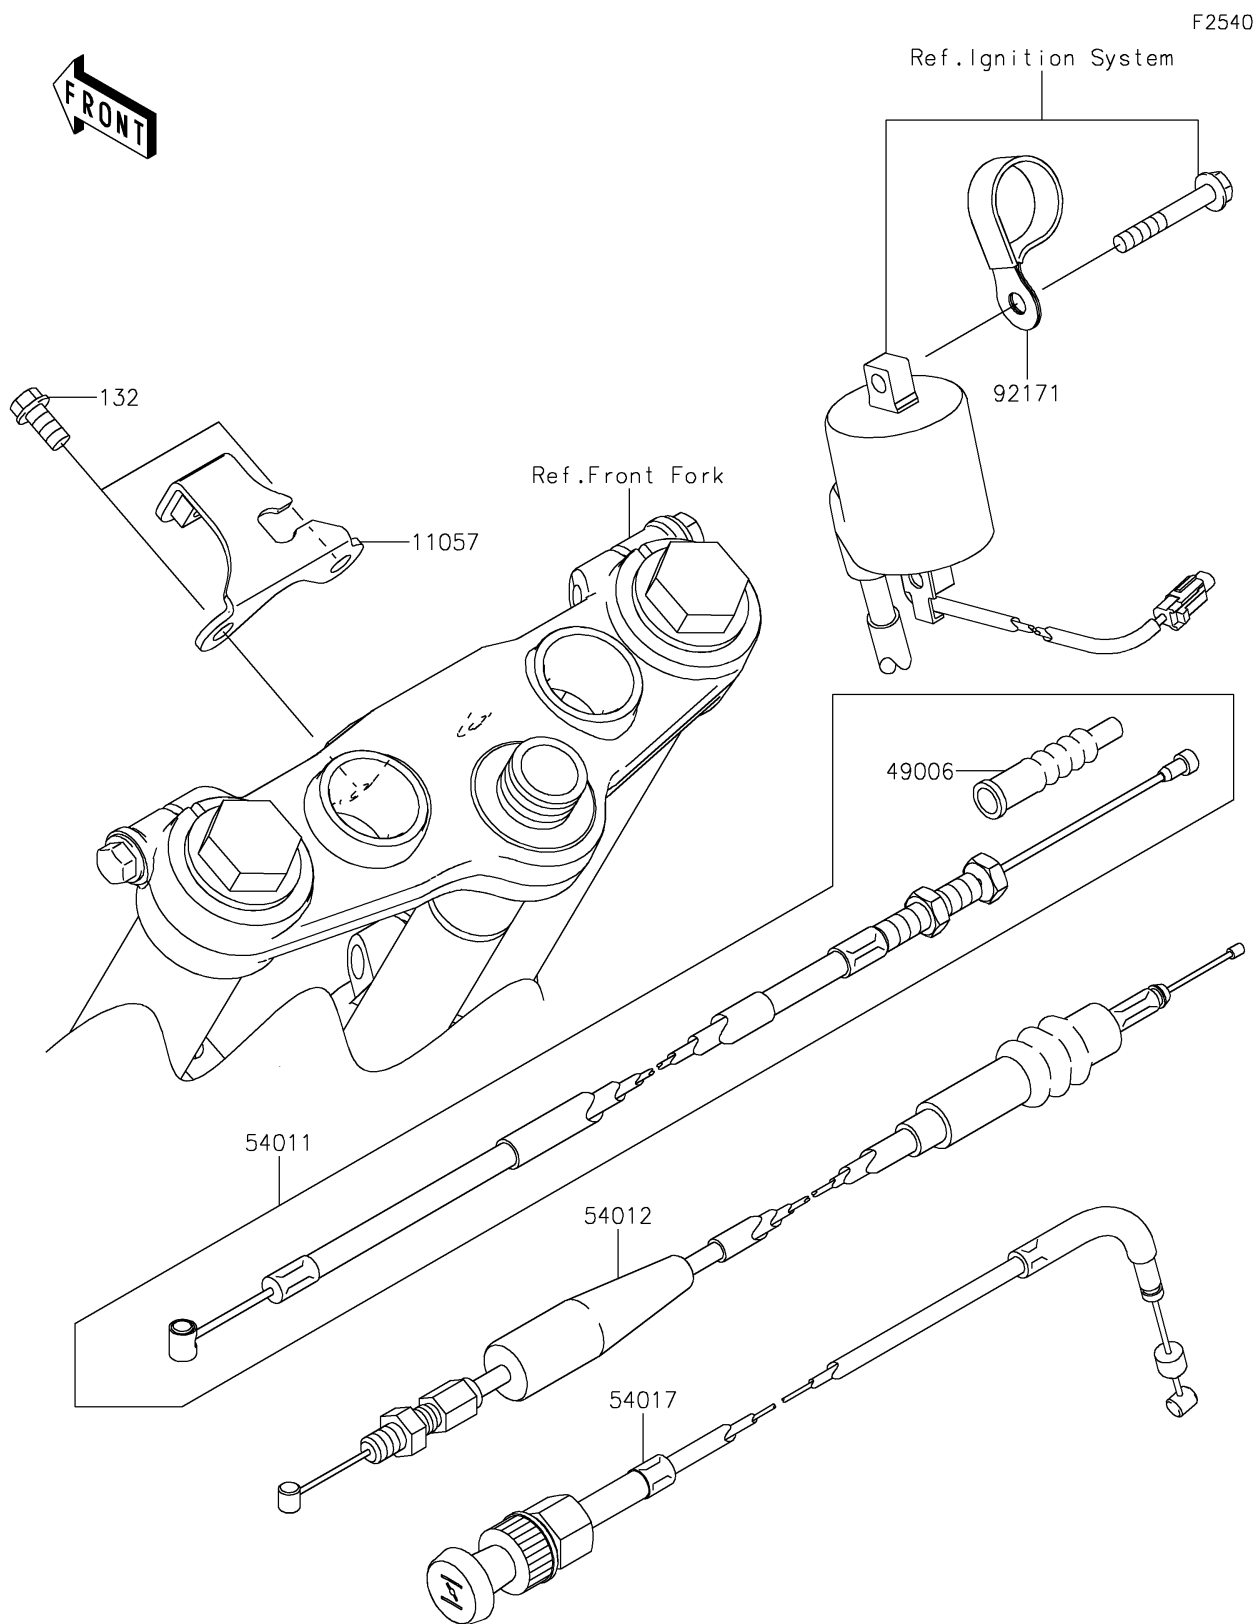

2019 KLX® 140G PARTS DIAGRAM

Cables

2019 KLX® 140G PARTS LIST

Cables

ITEM NAME	PART NUMBER	QUANTITY
BRACKET (Ref # 11057)	11057-0289	1
BOLT-FLANGED-SMALL,6X12 (Ref # 132)	132BA0612	1
BOOT,CLUTCH CABLE (Ref # 49006)	49006-8001	1
CABLE-CLUTCH (Ref # 54011)	54011-0611	1
CABLE-THROTTLE (Ref # 54012)	54012-0634	1
CABLE-STARTER (Ref # 54017)	54017-0038	1
CLAMP (Ref # 92171)	92171-1279	1