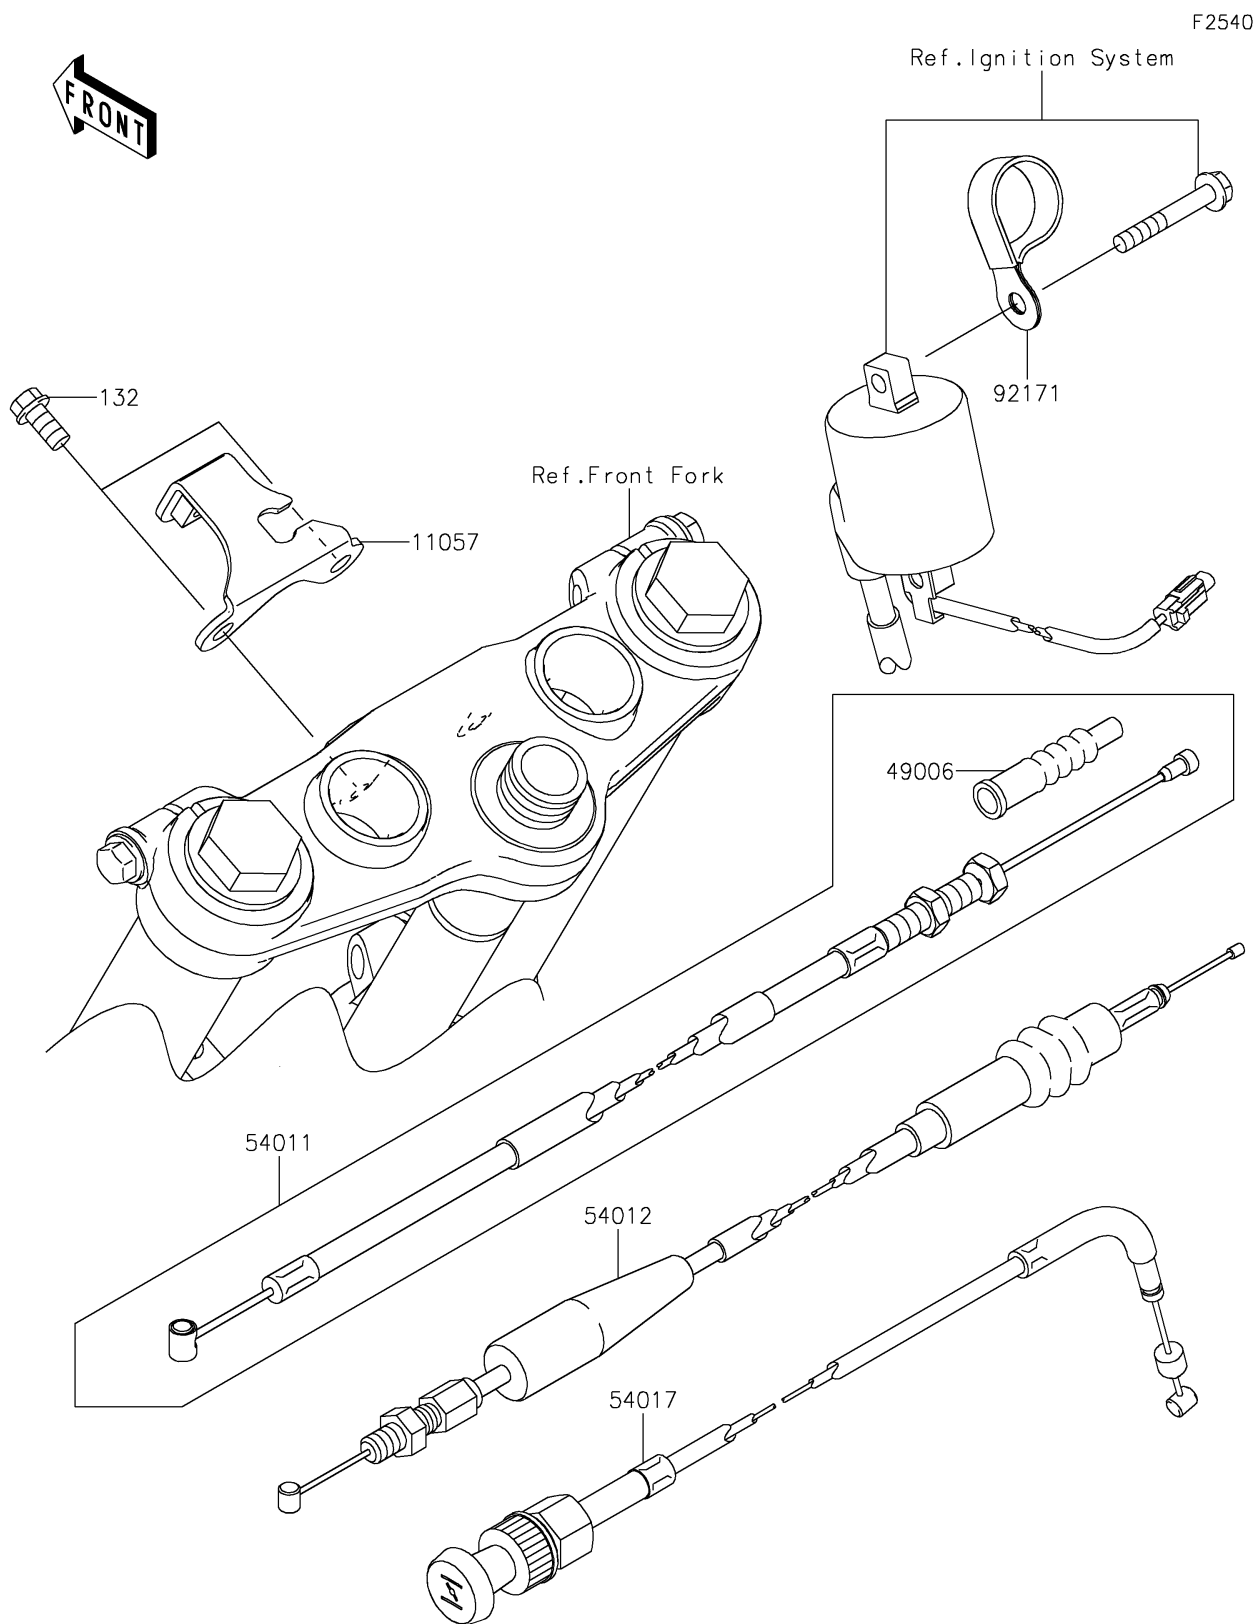

## 2018 KLX<sup>®</sup> 140G PARTS DIAGRAM

Cables

## 2018 KLX® 140G PARTS LIST

Cables

ITEM NAME	PART NUMBER	QUANTITY
BRACKET (Ref # 11057)	11057-0289	1
BOLT-FLANGED-SMALL,6X12 (Ref # 132)	132BA0612	1
BOOT,CLUTCH CABLE (Ref # 49006)	49006-8001	1
CABLE-CLUTCH (Ref # 54011)	54011-0611	1
CABLE-THROTTLE (Ref # 54012)	54012-0634	1
CABLE-STARTER (Ref # 54017)	54017-0038	1
CLAMP (Ref # 92171)	92171-1279	1