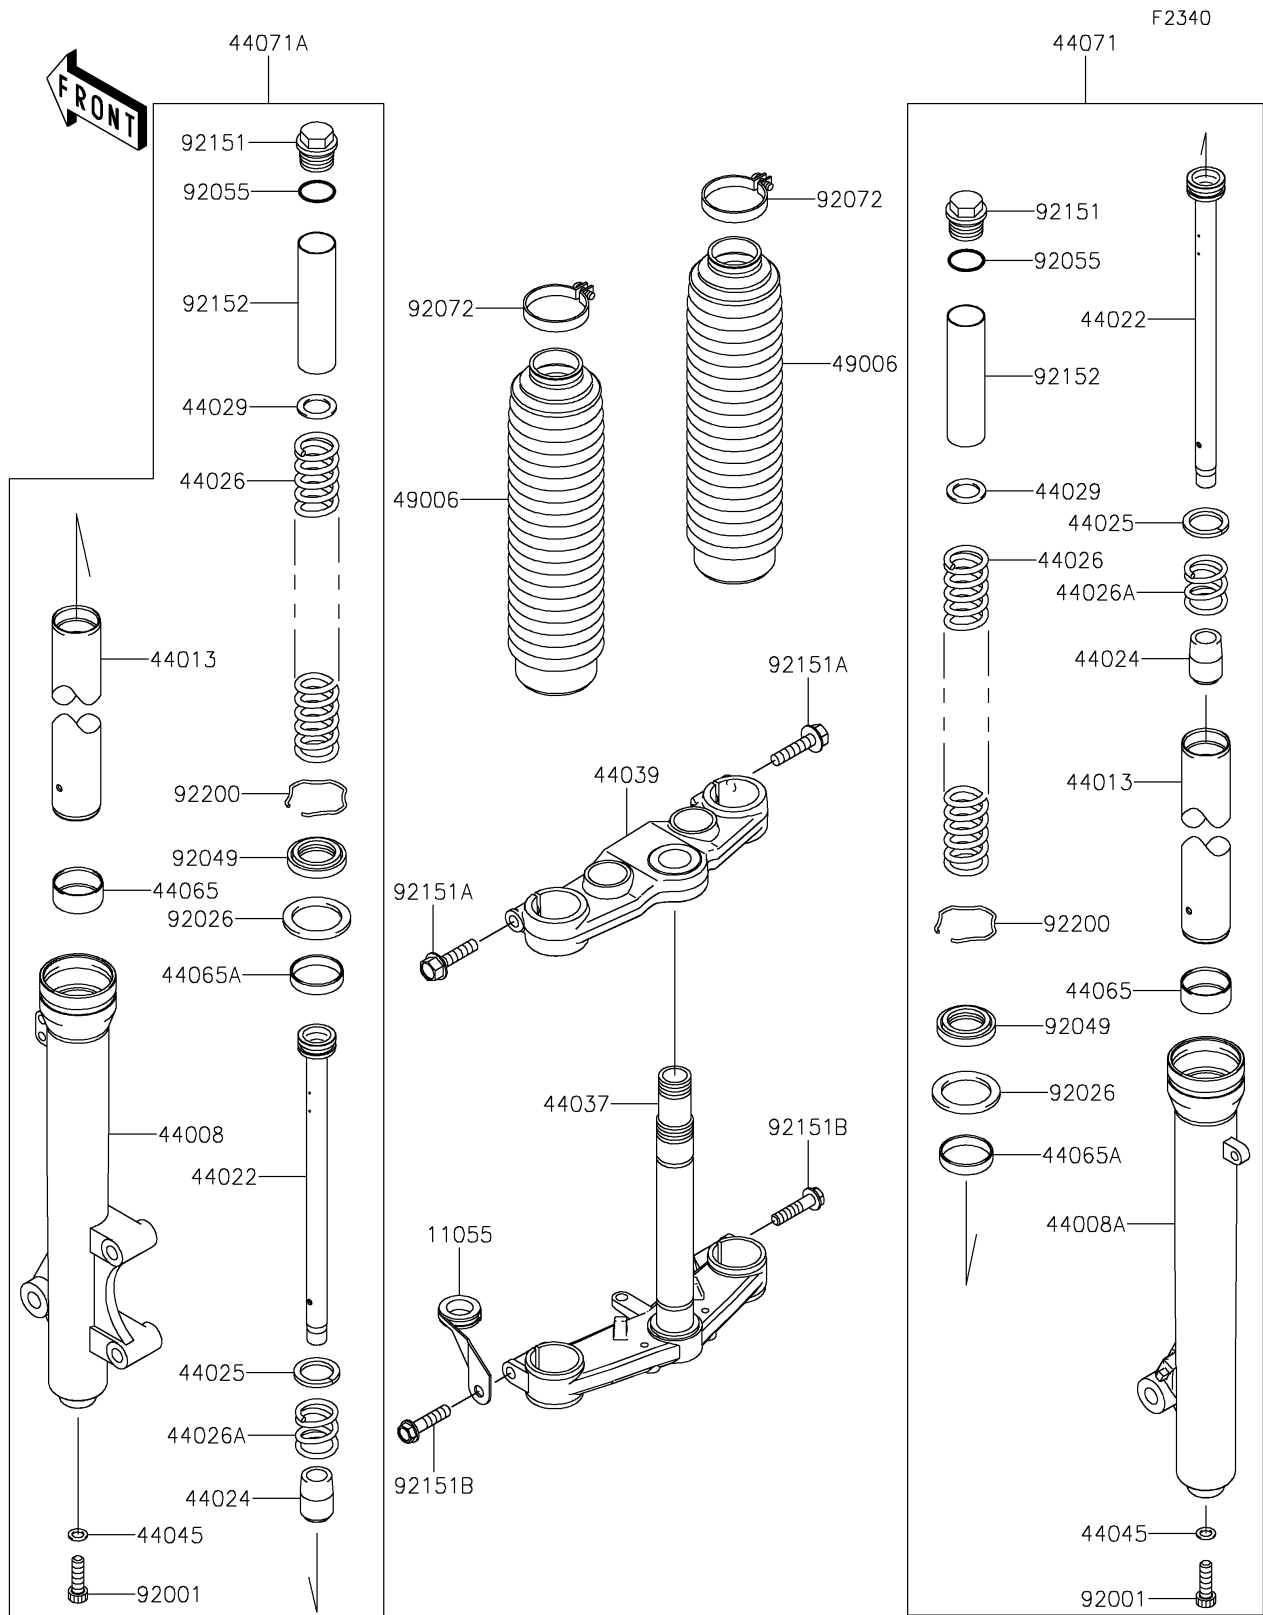

2019 KLX® 140G PARTS DIAGRAM

Front Fork

2019 KLX® 140G PARTS LIST

Front Fork

ITEM NAME	PART NUMBER	QUANTITY
BRACKET,CABLE GUIDE (Ref # 11055)	11055-0460	1
PIPE-FORK OUTER,LH,P.SILVER (Ref # 44008)	44008-0038-458	1
PIPE-FORK OUTER,RH,P.SILVER (Ref # 44008A)	44008-0039-458	1
PIPE-FORK INNER (Ref # 44013)	44013-0283	1
CYLINDER-FORK (Ref # 44022)	44022-0040	1
CAP-OIL-LOCK (Ref # 44024)	44024-1067	1
RING-FORK PISTON (Ref # 44025)	44025-1065	1
SPRING-FRONT FORK (Ref # 44026)	44026-0201	1
SPRING-FRONT FORK (Ref # 44026A)	44026-1417	1
SEAT-FORK SPRING (Ref # 44029)	44029-1136	1
HOLDER-FORK UNDER,P.SILVER (Ref # 44037)	44037-0072-458	1
HOLDER-FORK UPPER (Ref # 44039)	44039-0066	1
GASKET,FORK CYLINDER BOLT (Ref # 44045)	44045-051	1
BUSHING-FRONT FORK,INNER PIPE (Ref # 44065)	44065-1123	1
BUSHING-FRONT FORK (Ref # 44065A)	44065-1133	1
DAMPER-ASSY,FORK,RH,P.SILVER (Ref # 44071)	44071-1199-458	1
DAMPER-ASSY,FORK,LH,P.SILVER (Ref # 44071A)	44071-1200-458	1
BOOT,FORK,BLACK (Ref # 49006)	49006-0583-BD	1
BOLT,FORK CYLINDER (Ref # 92001)	92001-1464	1
SPACER (Ref # 92026)	92026-1365	1
SEAL-OIL,FORK OUTER TUBE (Ref # 92049)	92049-1524	1
RING-O,FORK TOP (Ref # 92055)	92055-1367	1
BAND,BOOT (Ref # 92072)	92072-0107	1
BOLT,FORK TOP (Ref # 92151)	92151-1262	1
BOLT,FLANGED,8X35 (Ref # 92151A)	92151-1635	1
BOLT,FLANGED,10X35 (Ref # 92151B)	92151-1636	1
COLLAR (Ref # 92152)	92152-2226	1
WASHER (Ref # 92200)	92200-1496	1