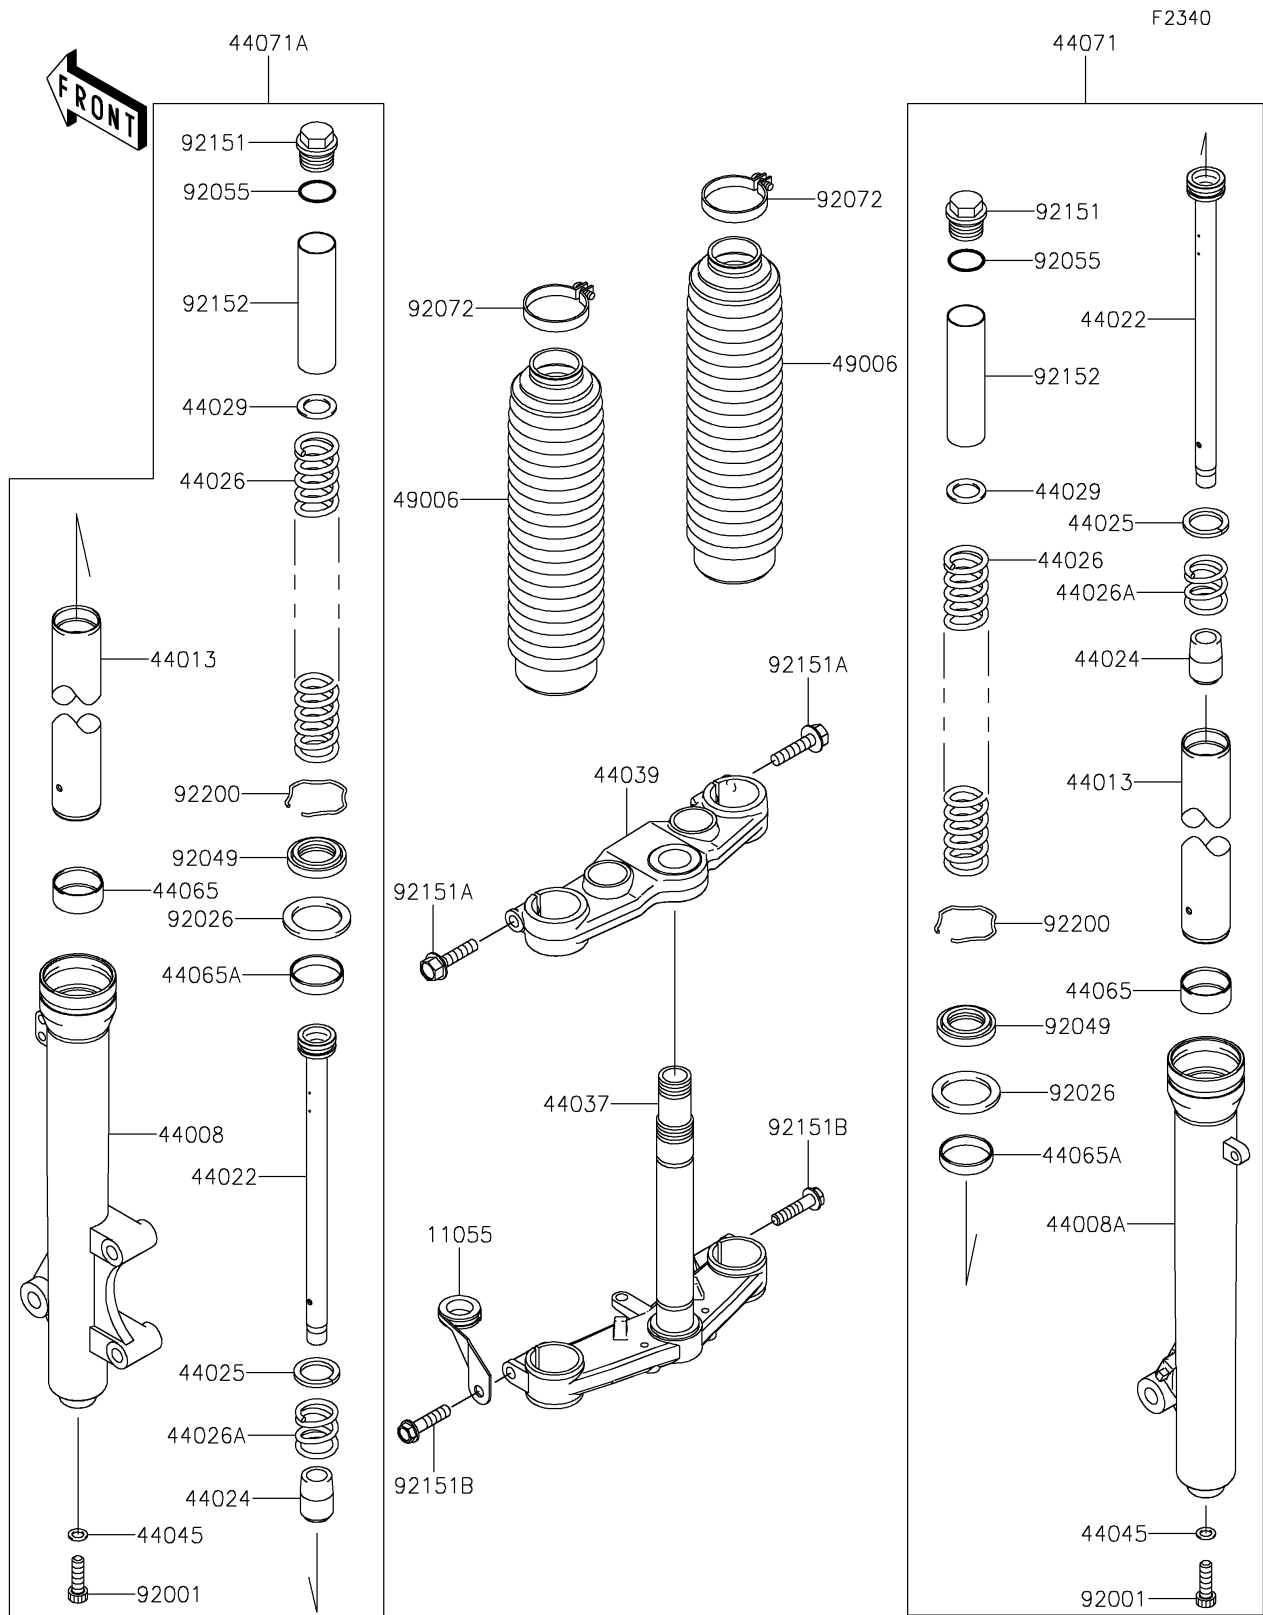

## 2018 KLX® 140G PARTS DIAGRAM

Front Fork

## 2018 KLX® 140G PARTS LIST

Front Fork

ITEM NAME	PART NUMBER	QUANTITY
BRACKET,CABLE GUIDE (Ref # 11055)	11055-0460	1
PIPE-FORK OUTER,LH,P.SILVER (Ref # 44008)	44008-0038-458	1
PIPE-FORK OUTER,RH,P.SILVER (Ref # 44008A)	44008-0039-458	1
PIPE-FORK INNER (Ref # 44013)	44013-0283	1
CYLINDER-FORK (Ref # 44022)	44022-0040	1
CAP-OIL-LOCK (Ref # 44024)	44024-1067	1
RING-FORK PISTON (Ref # 44025)	44025-1065	1
SPRING-FRONT FORK (Ref # 44026)	44026-0201	1
SPRING-FRONT FORK (Ref # 44026A)	44026-1417	1
SEAT-FORK SPRING (Ref # 44029)	44029-1136	1
HOLDER-FORK UNDER,P.SILVER (Ref # 44037)	44037-0072-458	1
HOLDER-FORK UPPER (Ref # 44039)	44039-0066	1
GASKET,FORK CYLINDER BOLT (Ref # 44045)	44045-051	1
BUSHING-FRONT FORK,INNER PIPE (Ref # 44065)	44065-1123	1
BUSHING-FRONT FORK (Ref # 44065A)	44065-1133	1
DAMPER-ASSY,FORK,RH,P.SILVER (Ref # 44071)	44071-1199-458	1
DAMPER-ASSY,FORK,LH,P.SILVER (Ref # 44071A)	44071-1200-458	1
BOOT,FORK,BLACK (Ref # 49006)	49006-0583-BD	1
BOLT,FORK CYLINDER (Ref # 92001)	92001-1464	1
SPACER (Ref # 92026)	92026-1365	1
SEAL-OIL,FORK OUTER TUBE (Ref # 92049)	92049-1524	1
RING-O,FORK TOP (Ref # 92055)	92055-1367	1
BAND,BOOT (Ref # 92072)	92072-0107	1
BOLT,FORK TOP (Ref # 92151)	92151-1262	1
BOLT,FLANGED,8X35 (Ref # 92151A)	92151-1635	1
BOLT,FLANGED,10X35 (Ref # 92151B)	92151-1636	1
COLLAR (Ref # 92152)	92152-2226	1
WASHER (Ref # 92200)	92200-1496	1