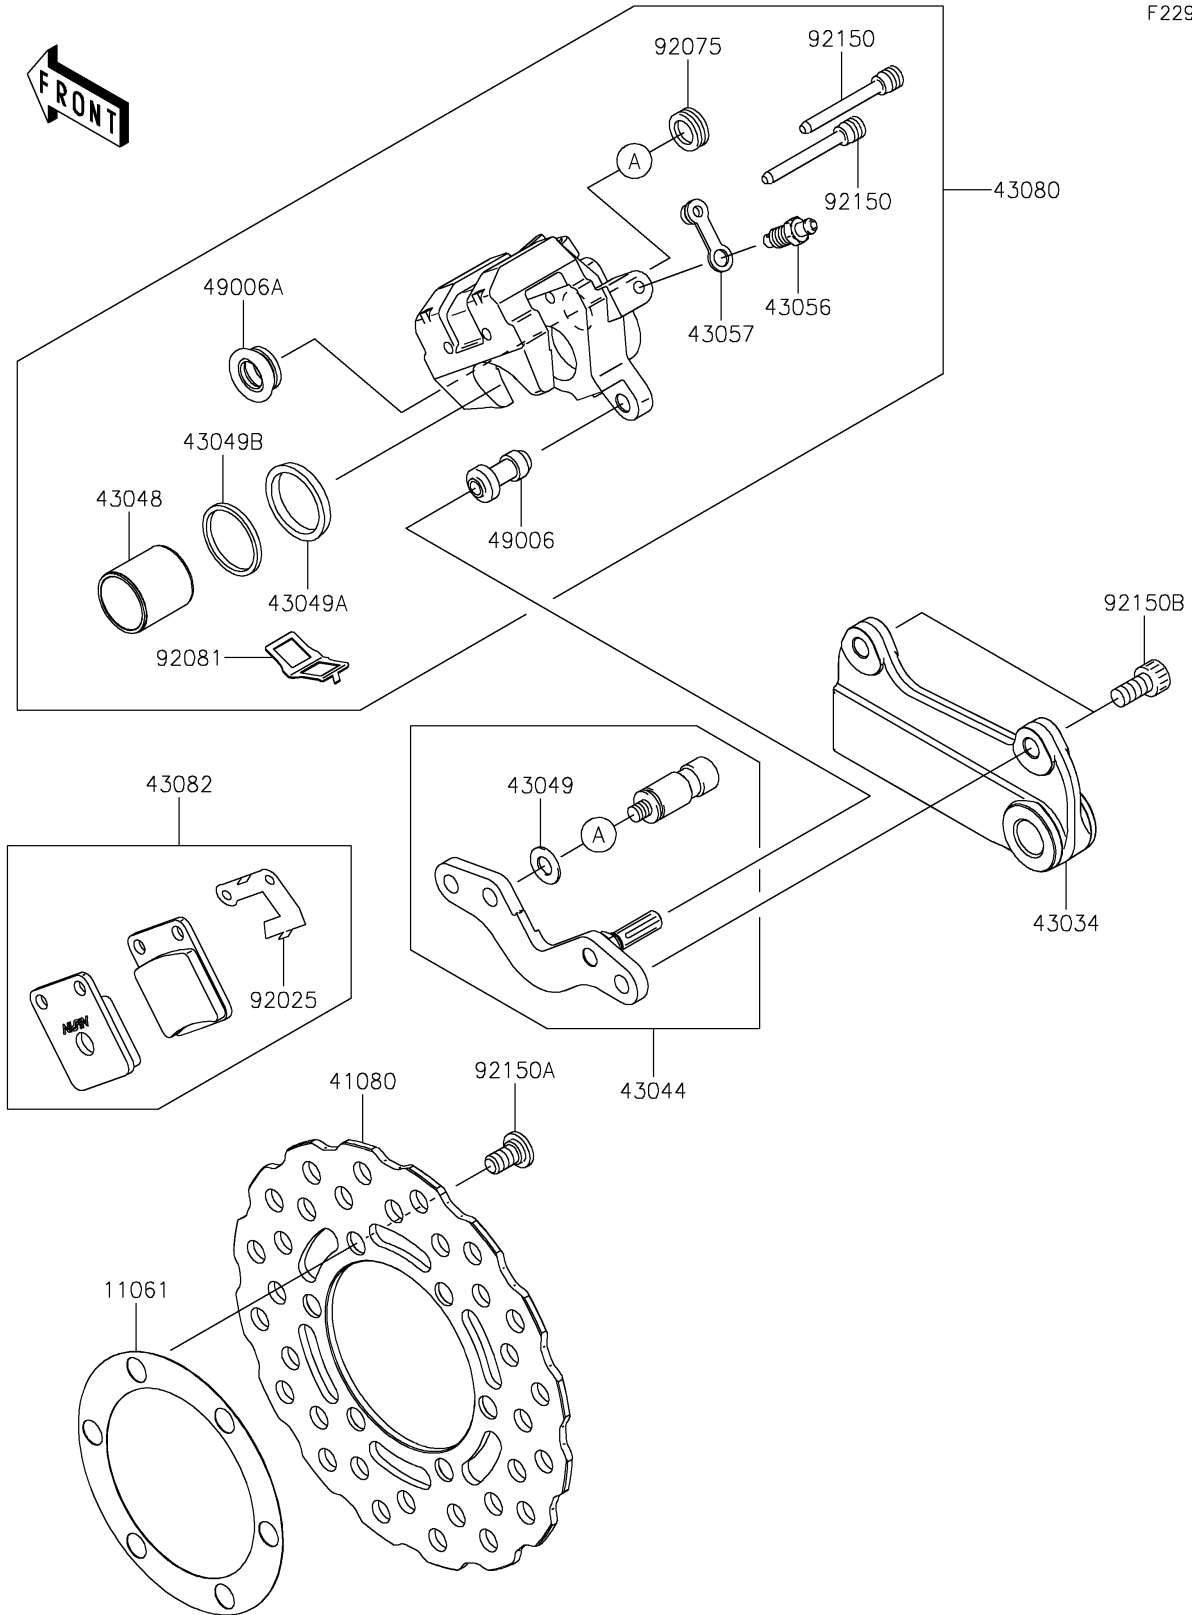

## 2018 KLX® 140G PARTS DIAGRAM

Rear Brake

F2294

## 2018 KLX® 140G PARTS LIST

Rear Brake

ITEM NAME	PART NUMBER	QUANTITY
GASKET (Ref # 11061)	11061-1000	1
DISC,RR,190MM (Ref # 41080)	41080-0673	1
HOLDER-BRAKE (Ref # 43034)	43034-0123	1
HOLDER-COMP-CALIPER,RR (Ref # 43044)	43044-1076	1
PISTON-CALIPER (Ref # 43048)	43048-1090	1
PACKING (Ref # 43049)	43049-1025	1
PACKING,PISTON SEAL (Ref # 43049A)	43049-1060	1
PACKING,PISTON SEAL (Ref # 43049B)	43049-1061	1
BREATHER-BRAKE (Ref # 43056)	43056-0004	1
CAP-BREATHER (Ref # 43057)	43057-1001	1
CALIPER-SUB-ASSY,RR (Ref # 43080)	43080-0078	1
PAD-ASSY-BRAKE (Ref # 43082)	43082-0170	1
BOOT,CALIPER (Ref # 49006)	49006-1088	1
BOOT,CALIPER (Ref # 49006A)	49006-1089	1
SHIM,PAD (Ref # 92025)	92025-1817	1
DAMPER (Ref # 92075)	92075-1414	1
SPRING,PAD (Ref # 92081)	92081-1502	1
BOLT (Ref # 92150)	92150-1144	1
BOLT,DISC PLATE,8X15 (Ref # 92150A)	92150-1811	1
BOLT,SOCKET,8X16 (Ref # 92150B)	92150-1840	1