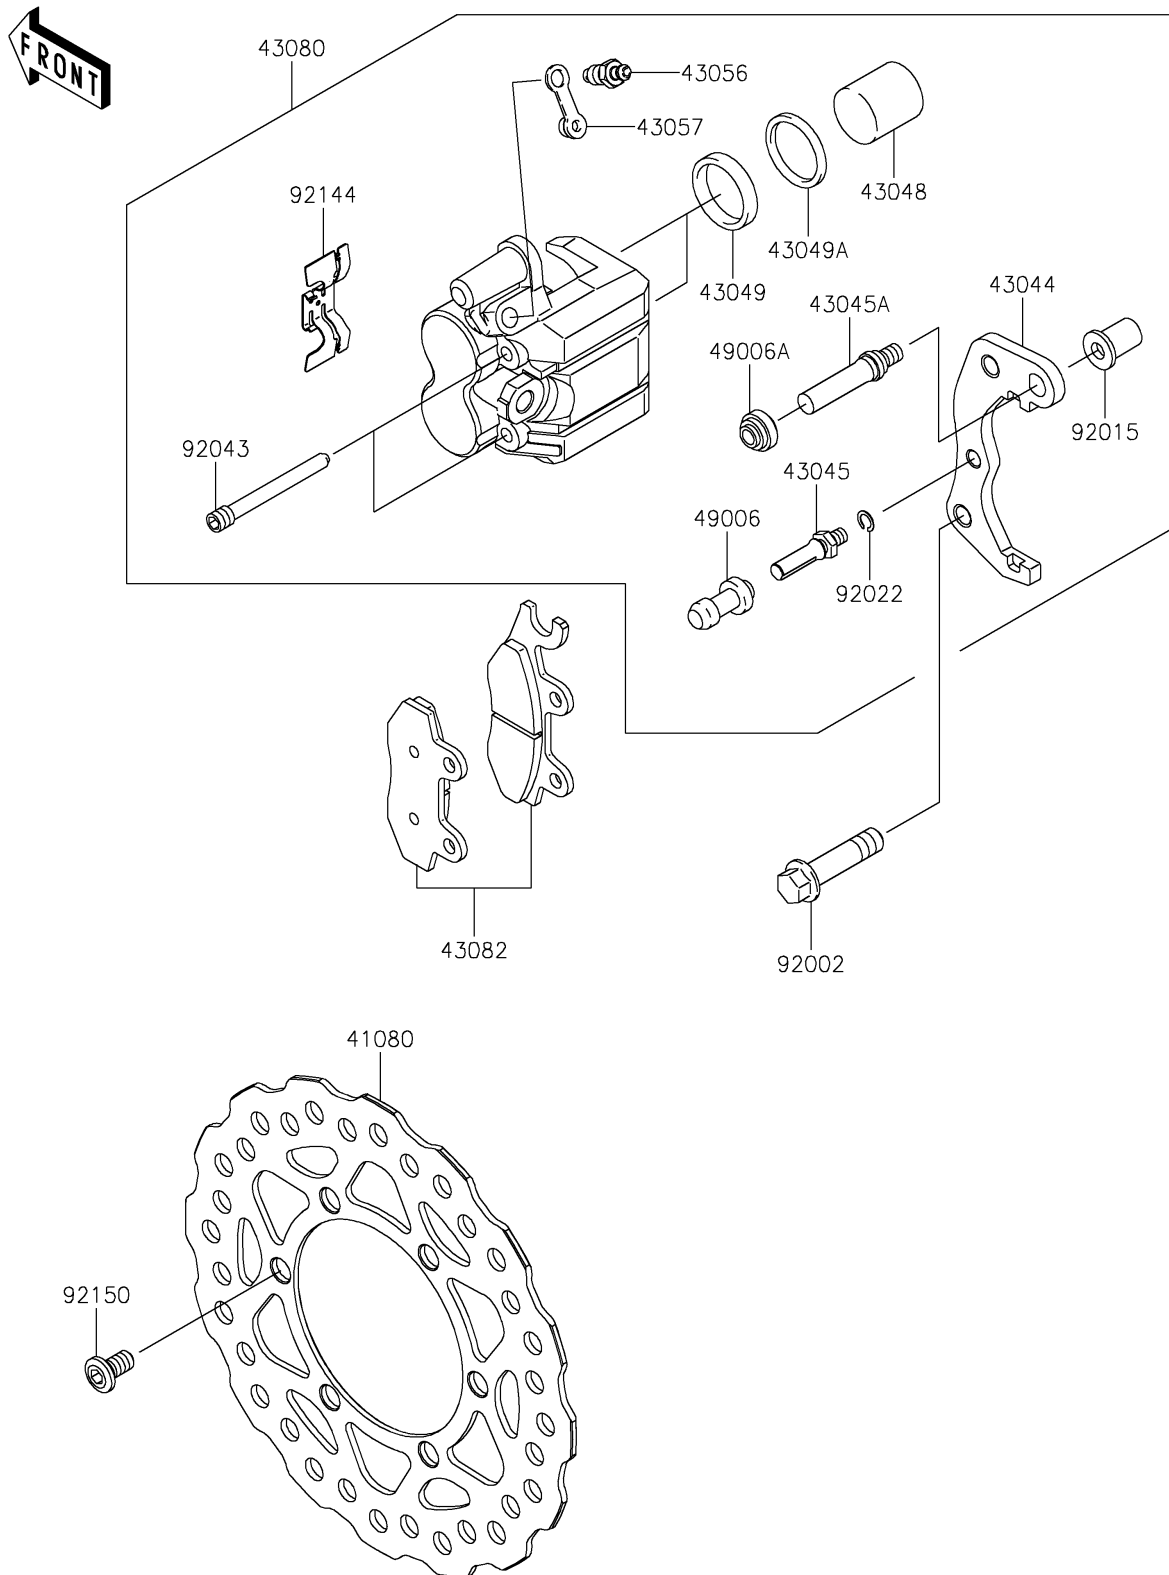

2018 KLX® 140G PARTS DIAGRAM

Front Brake

F2292

2018 KLX® 140G PARTS LIST

Front Brake

ITEM NAME	PART NUMBER	QUANTITY
DISC,FR,220MM (Ref # 41080)	41080-0664	1
HOLDER-COMP-CALIPER,FR,LH (Ref # 43044)	43044-0006	1
SHAFT-CALIPER (Ref # 43045)	43045-1010	1
SHAFT-CALIPER (Ref # 43045A)	43045-1052	1
PISTON-CALIPER (Ref # 43048)	43048-0010	1
PACKING,PISTON SEAL (Ref # 43049)	43049-1060	1
PACKING,PISTON SEAL (Ref # 43049A)	43049-1061	1
BREATHER-BRAKE (Ref # 43056)	43056-0004	1
CAP-BREATHER (Ref # 43057)	43057-1001	1
CALIPER-SUB-ASSY,FR (Ref # 43080)	43080-0052	1
PAD-ASSY-BRAKE (Ref # 43082)	43082-0075	1
BOOT,CALIPER (Ref # 49006)	49006-1088	1
BOOT,CALIPER (Ref # 49006A)	49006-1242	1
BOLT,FLANGED,10X41 (Ref # 92002)	92002-1468	1
NUT (Ref # 92015)	92015-1740	1
WASHER,WAVE (Ref # 92022)	92022-1373	1
PIN,HANGER (Ref # 92043)	92043-1416	1
SPRING,PAD (Ref # 92144)	92144-1847	1
BOLT,DISC PLATE,8X15 (Ref # 92150)	92150-1811	1