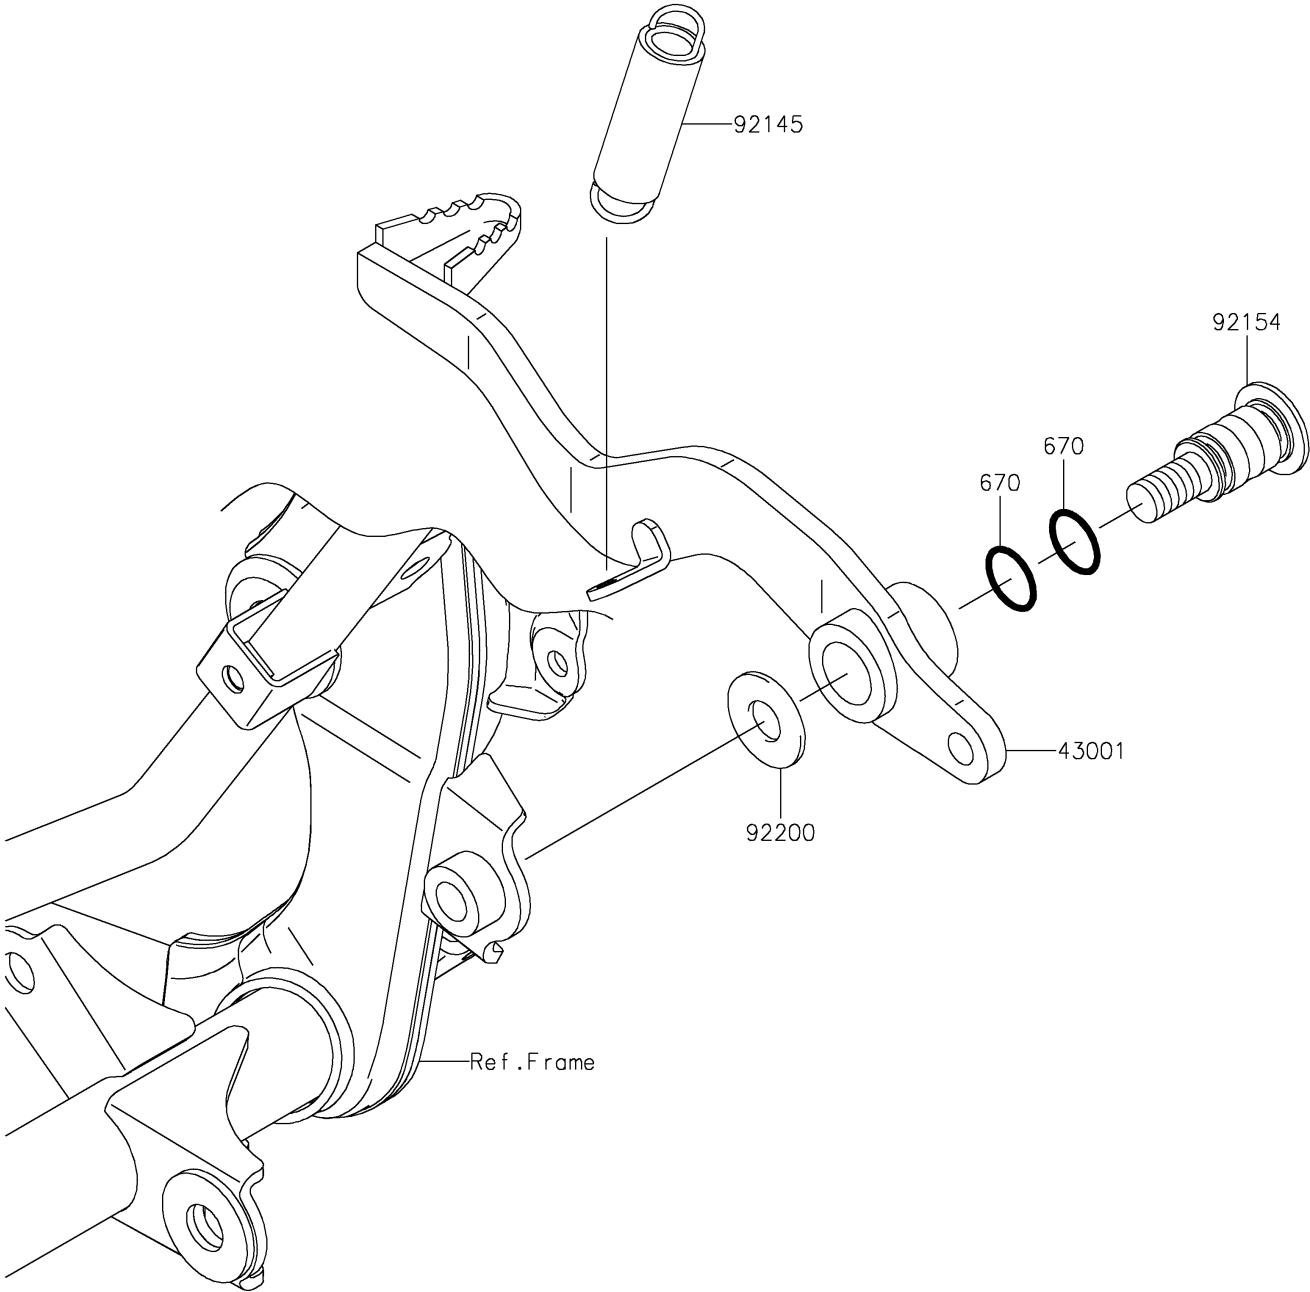

2019 KLX® 140G PARTS DIAGRAM

Brake Pedal

F2260

2019 KLX® 140G PARTS LIST

Brake Pedal

ITEM NAME	PART NUMBER	QUANTITY
LEVER-BRAKE,PEDAL (Ref # 43001)	43001-0086	1
O RING,12MM (Ref # 670)	670B2012	1
SPRING,BRAKE PEDAL RETURN (Ref # 92145)	92145-0591	1
BOLT,BRAKE PEDAL (Ref # 92154)	92154-1431	1
WASHER,10.5X24X1.5 (Ref # 92200)	92200-0154	1