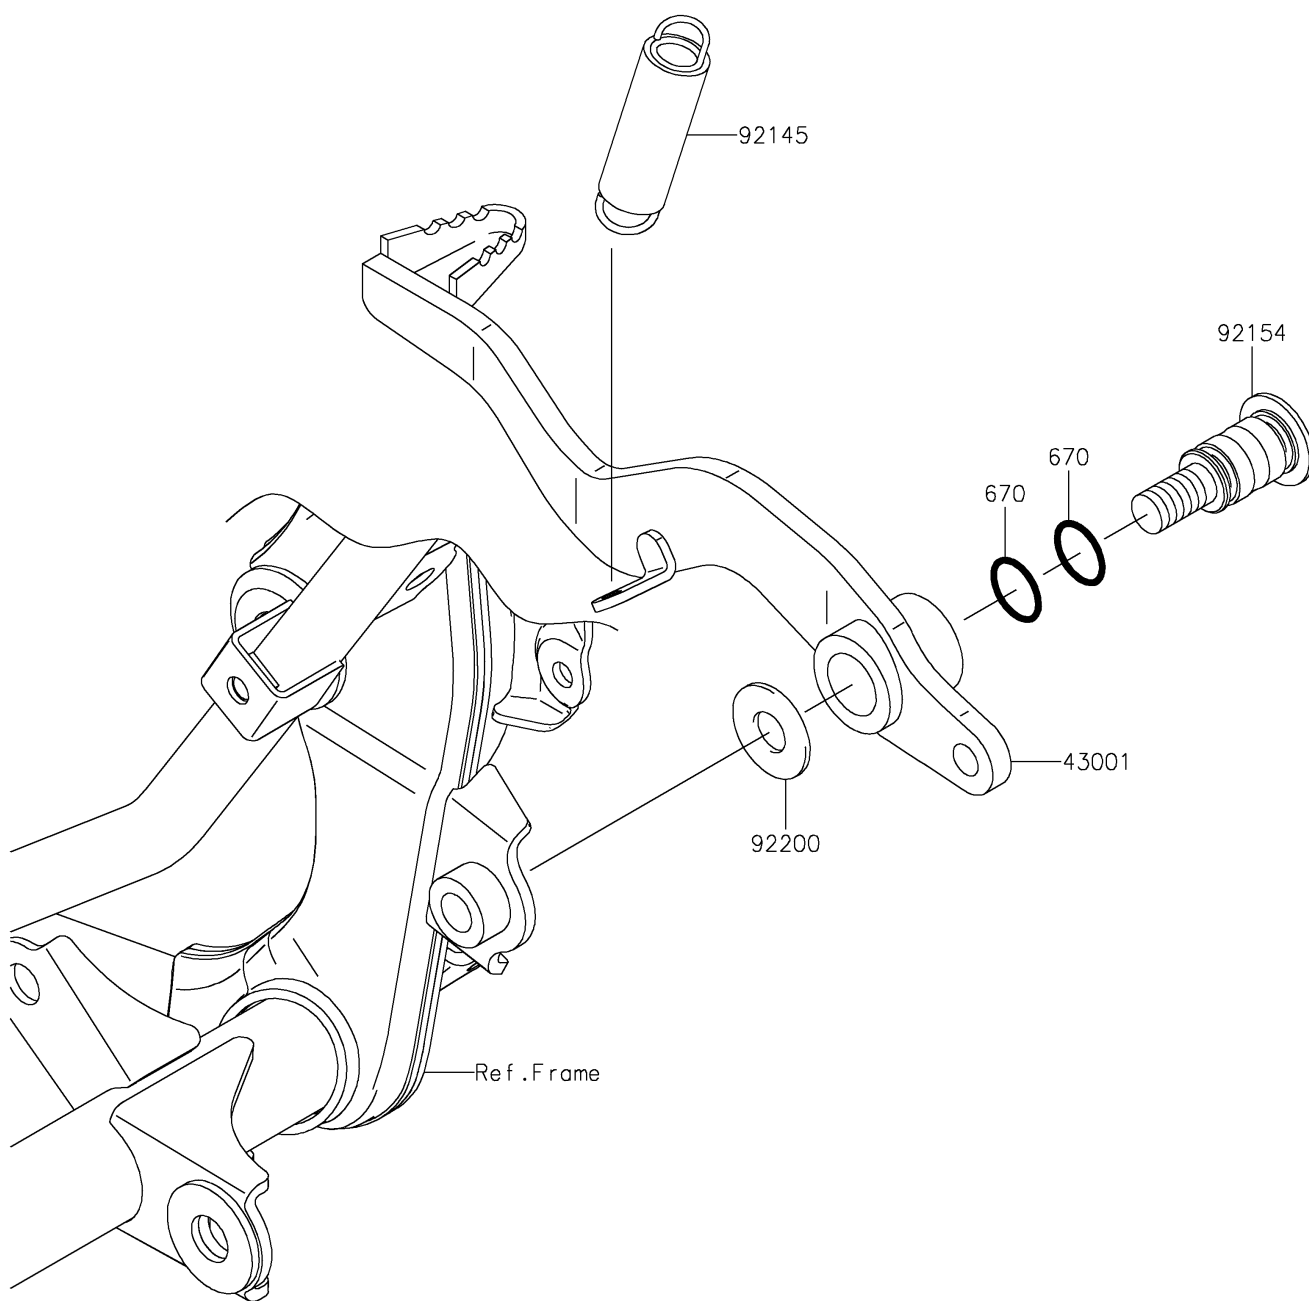

## 2018 KLX®140G PARTS DIAGRAM

Brake Pedal

F2260

## 2018 KLX®140G PARTS LIST

### Brake Pedal

ITEM NAME	PART NUMBER	QUANTITY
LEVER-BRAKE,PEDAL (Ref # 43001)	43001-0086	1
O RING,12MM (Ref # 670)	670B2012	1
SPRING,BRAKE PEDAL RETURN (Ref # 92145)	92145-0591	1
BOLT,BRAKE PEDAL (Ref # 92154)	92154-1431	1
WASHER,10.5X24X1.5 (Ref # 92200)	92200-0154	1