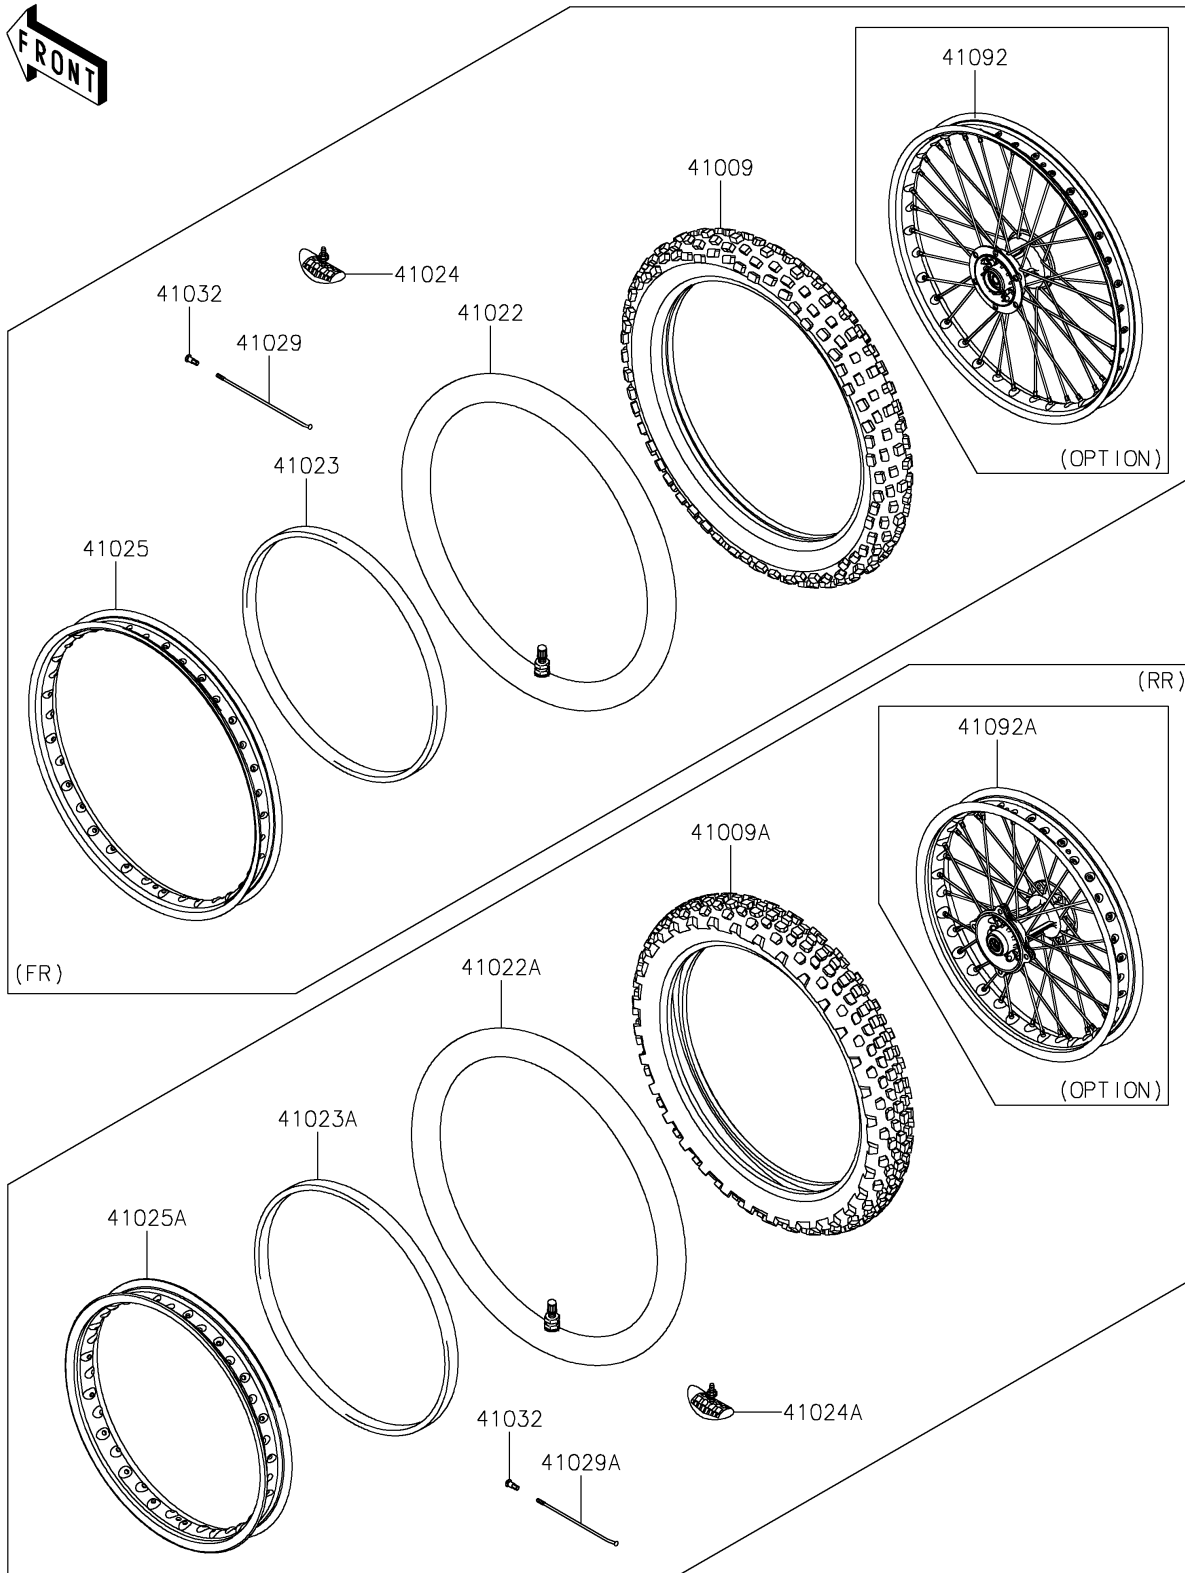

2019 KLX® 140G PARTS DIAGRAM

Wheels/Tires

F2210

2019 KLX® 140G PARTS LIST

Wheels/Tires

ITEM NAME	PART NUMBER	QUANTITY
TIRE,FR,2.75-21 45M,VE-35F (Ref # 41009)	41009-0670	1
TIRE,RR,4.10-18 59M,VE-33 (Ref # 41009A)	41009-0671	1
TUBE-TIRE,FR,2.75/3.00-21(IRC) (Ref # 41022)	41022-0078	1
TUBE-TIRE,RR,3.25/3.50-18(IRC) (Ref # 41022A)	41022-0079	1
BAND-RIM,FR,22-21(IRC) (Ref # 41023)	41023-0030	1
BAND-RIM,RR,22-18(IRC) (Ref # 41023A)	41023-0031	1
STOPPER-RIM,FR,1.60-M(DUNLOP) (Ref # 41024)	41024-010	1
STOPPER-RIM,RR,1.85-M(DUNLOP) (Ref # 41024A)	41024-011	1
RIM,FR,21X1.60,SILVER (Ref # 41025)	41025-0359-WA	1
RIM,RR,18X1.85,SILVER (Ref # 41025A)	41025-0360-WA	1
SPOKE-INNER,FR,228MMX159D (Ref # 41029)	41029-0078	1
SPOKE-INNER,RR,191.5MMX162D (Ref # 41029A)	41029-0090	1
NIPPLE-SPOKE (Ref # 41032)	41032-0010	1
WHEEL,FR,1.60X21,SILVER (Ref # 41092)	41092-0001-WA	1
WHEEL,RR,1.85X18,SILVER (Ref # 41092A)	41092-0002-WA	1