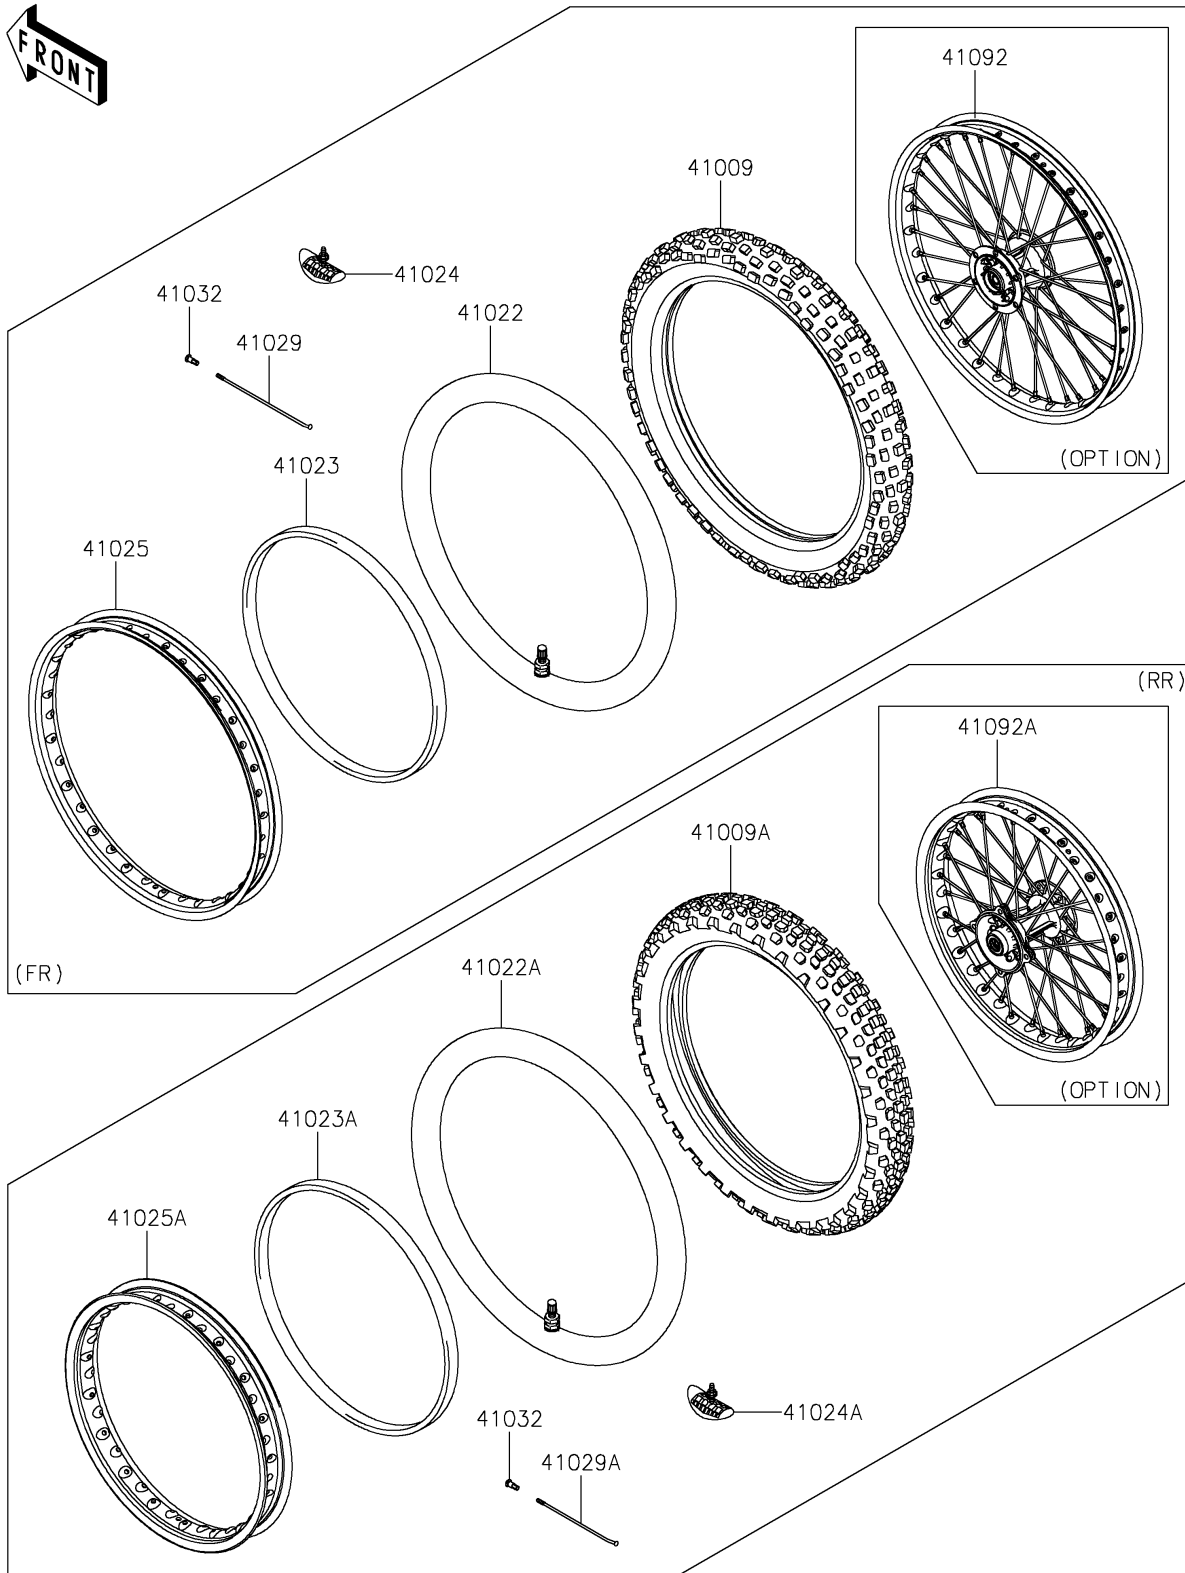

2018 KLX® 140G PARTS DIAGRAM

Wheels/Tires

F2210

2018 KLX® 140G PARTS LIST

Wheels/Tires

ITEM NAME	PART NUMBER	QUANTITY
TIRE,FR,2.75-21 45M,VE-35F (Ref # 41009)	41009-0670	1
TIRE,RR,4.10-18 59M,VE-33 (Ref # 41009A)	41009-0671	1
TUBE-TIRE,FR,2.75/3.00-21(IRC) (Ref # 41022)	41022-0078	1
TUBE-TIRE,RR,3.25/3.50-18(IRC) (Ref # 41022A)	41022-0079	1
BAND-RIM,FR,22-21(IRC) (Ref # 41023)	41023-0030	1
BAND-RIM,RR,22-18(IRC) (Ref # 41023A)	41023-0031	1
STOPPER-RIM,FR,1.60-M(DUNLOP) (Ref # 41024)	41024-010	1
STOPPER-RIM,RR,1.85-M(DUNLOP) (Ref # 41024A)	41024-011	1
RIM,FR,21X1.60,SILVER (Ref # 41025)	41025-0359-WA	1
RIM,RR,18X1.85,SILVER (Ref # 41025A)	41025-0360-WA	1
SPOKE-INNER,FR,228MMX159D (Ref # 41029)	41029-0078	1
SPOKE-INNER,RR,191.5MMX162D (Ref # 41029A)	41029-0090	1
NIPPLE-SPOKE (Ref # 41032)	41032-0010	1
WHEEL,FR,1.60X21,SILVER (Ref # 41092)	41092-0001-WA	1
WHEEL,RR,1.85X18,SILVER (Ref # 41092A)	41092-0002-WA	1