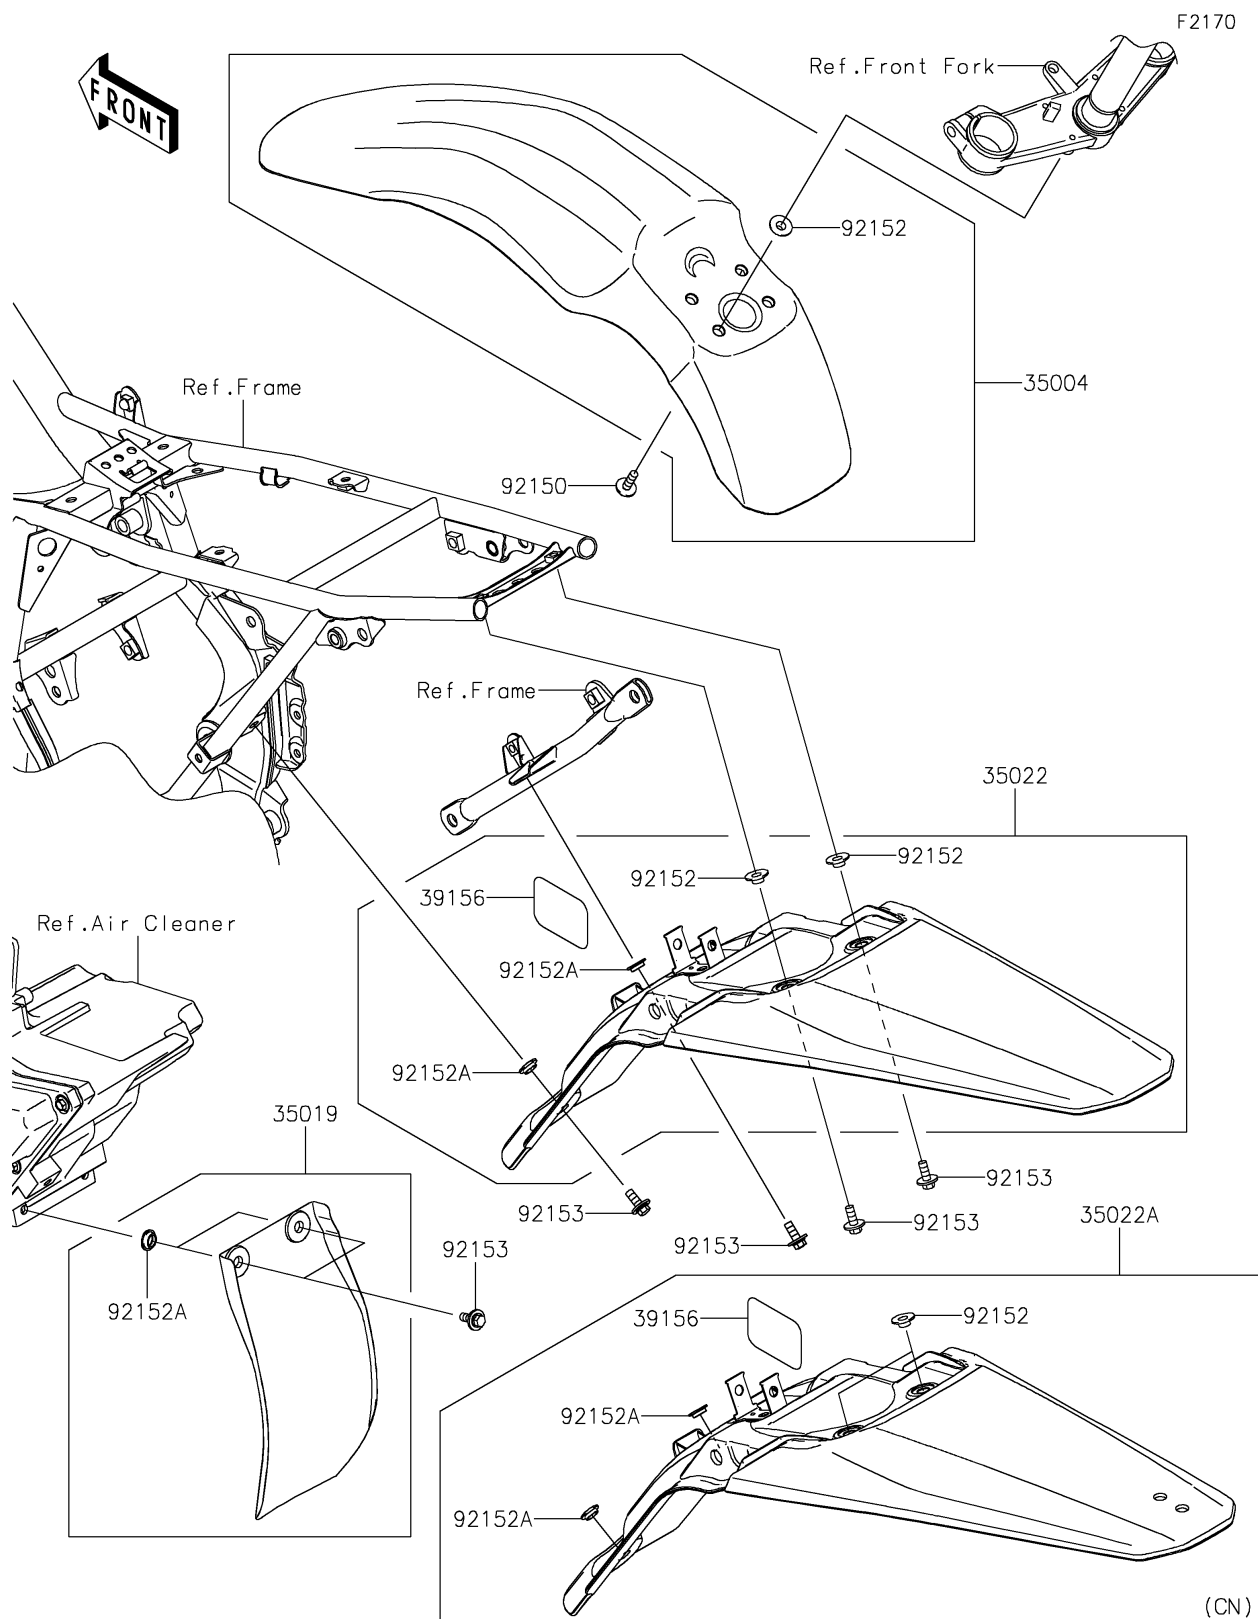

2018 KLX® 140G PARTS DIAGRAM

Fenders

2018 KLX® 140G PARTS LIST

Fenders

ITEM NAME	PART NUMBER	QUANTITY
FENDER-FRONT,L.GREEN (Ref # 35004)	35004-0088-290	1
FLAP,RR FENDER,FR (Ref # 35019)	35019-0630	1
FENDER-COMP-REAR,L.GREEN (Ref # 35022)	35022-0103-290	1
FENDER-COMP-REAR,L.GREEN (Ref # 35022A)	35022-0105-290	1
PAD (Ref # 39156)	39156-0453	1
BOLT,FLANGED,6X20 (Ref # 92150)	92150-1339	1
COLLAR (Ref # 92152)	92152-0427	1
COLLAR,8.8X11.2X4 (Ref # 92152A)	92152-0909	1
BOLT,6X16 (Ref # 92153)	92153-0863	1