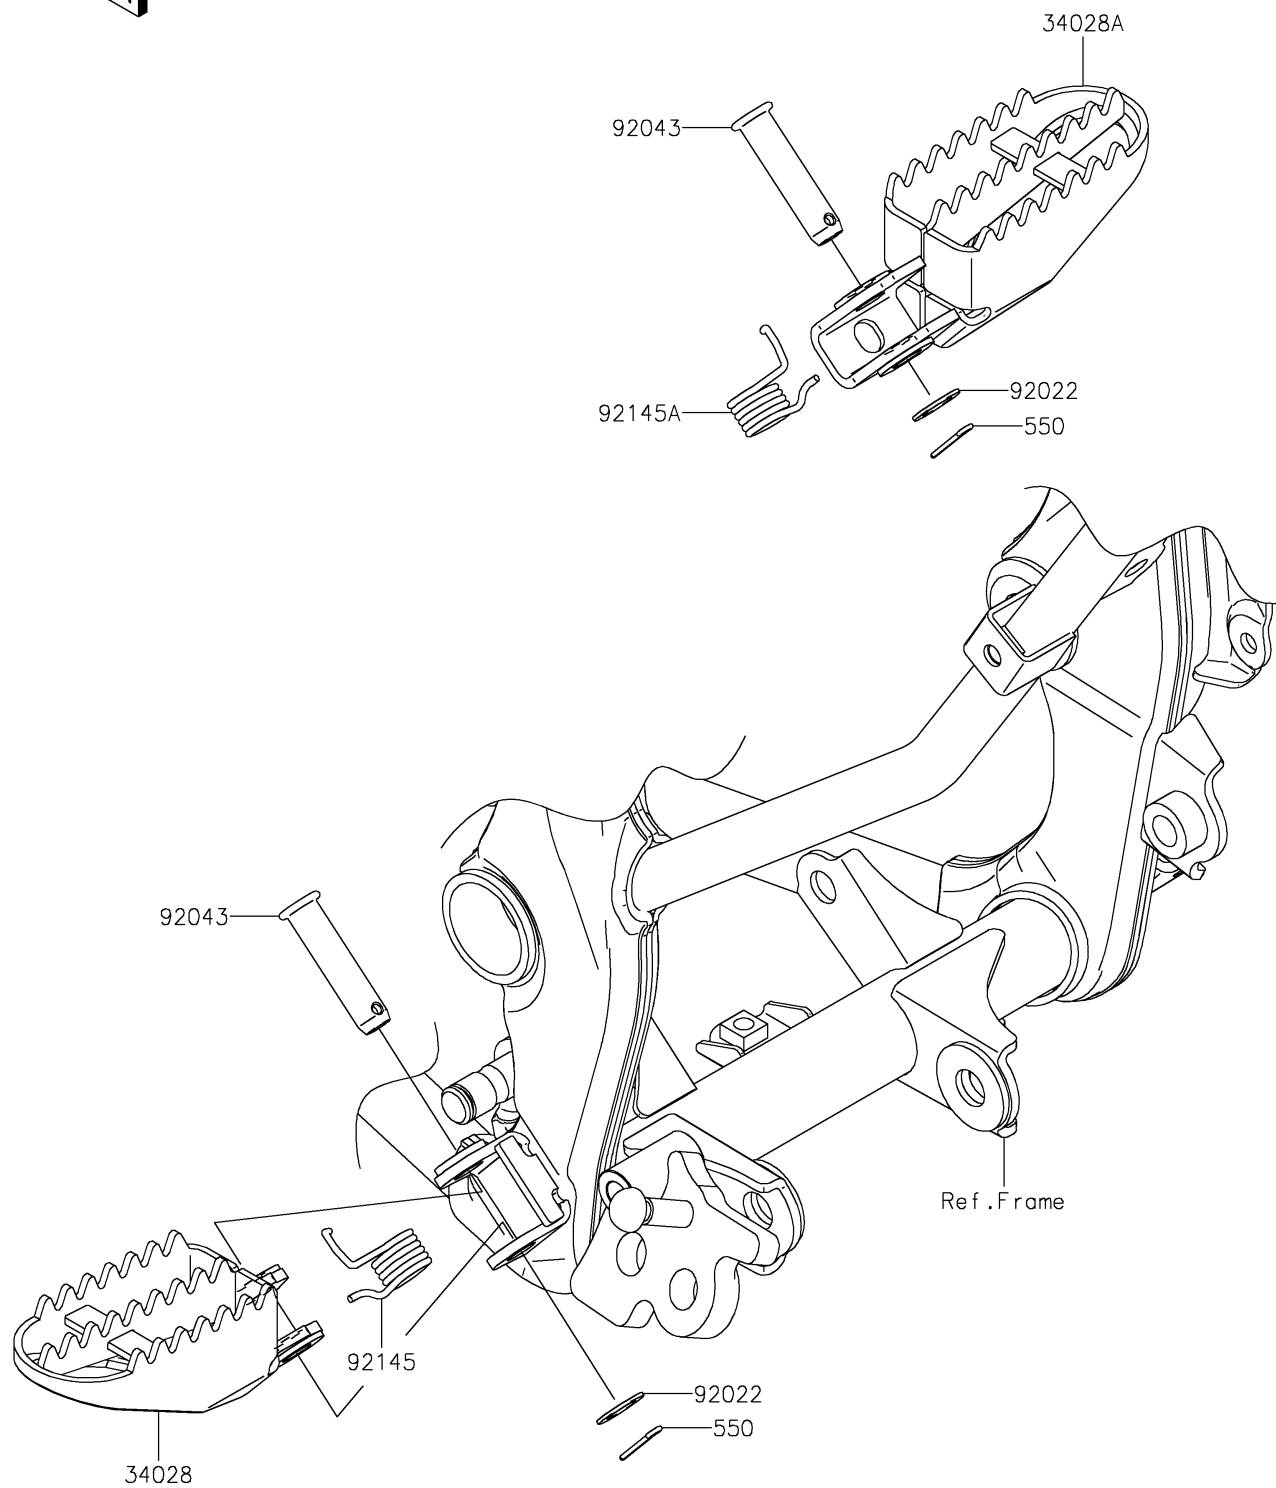

2019 KLX® 140G PARTS DIAGRAM

Footrests

F2160

2019 KLX® 140G PARTS LIST

Footrests

ITEM NAME	PART NUMBER	QUANTITY
STEP,LH,P.SILVER (Ref # 34028)	34028-0077-458	1
STEP,RH,P.SILVER (Ref # 34028A)	34028-0078-458	1
PIN-COTTER,3.0X20 (Ref # 550)	550S3020	1
WASHER,10.2X16X1 (Ref # 92022)	92022-1829	1
PIN,10X37.5 (Ref # 92043)	92043-1643	1
SPRING,STEP,LH (Ref # 92145)	92145-0601	1
SPRING,STEP,RH (Ref # 92145A)	92145-0602	1