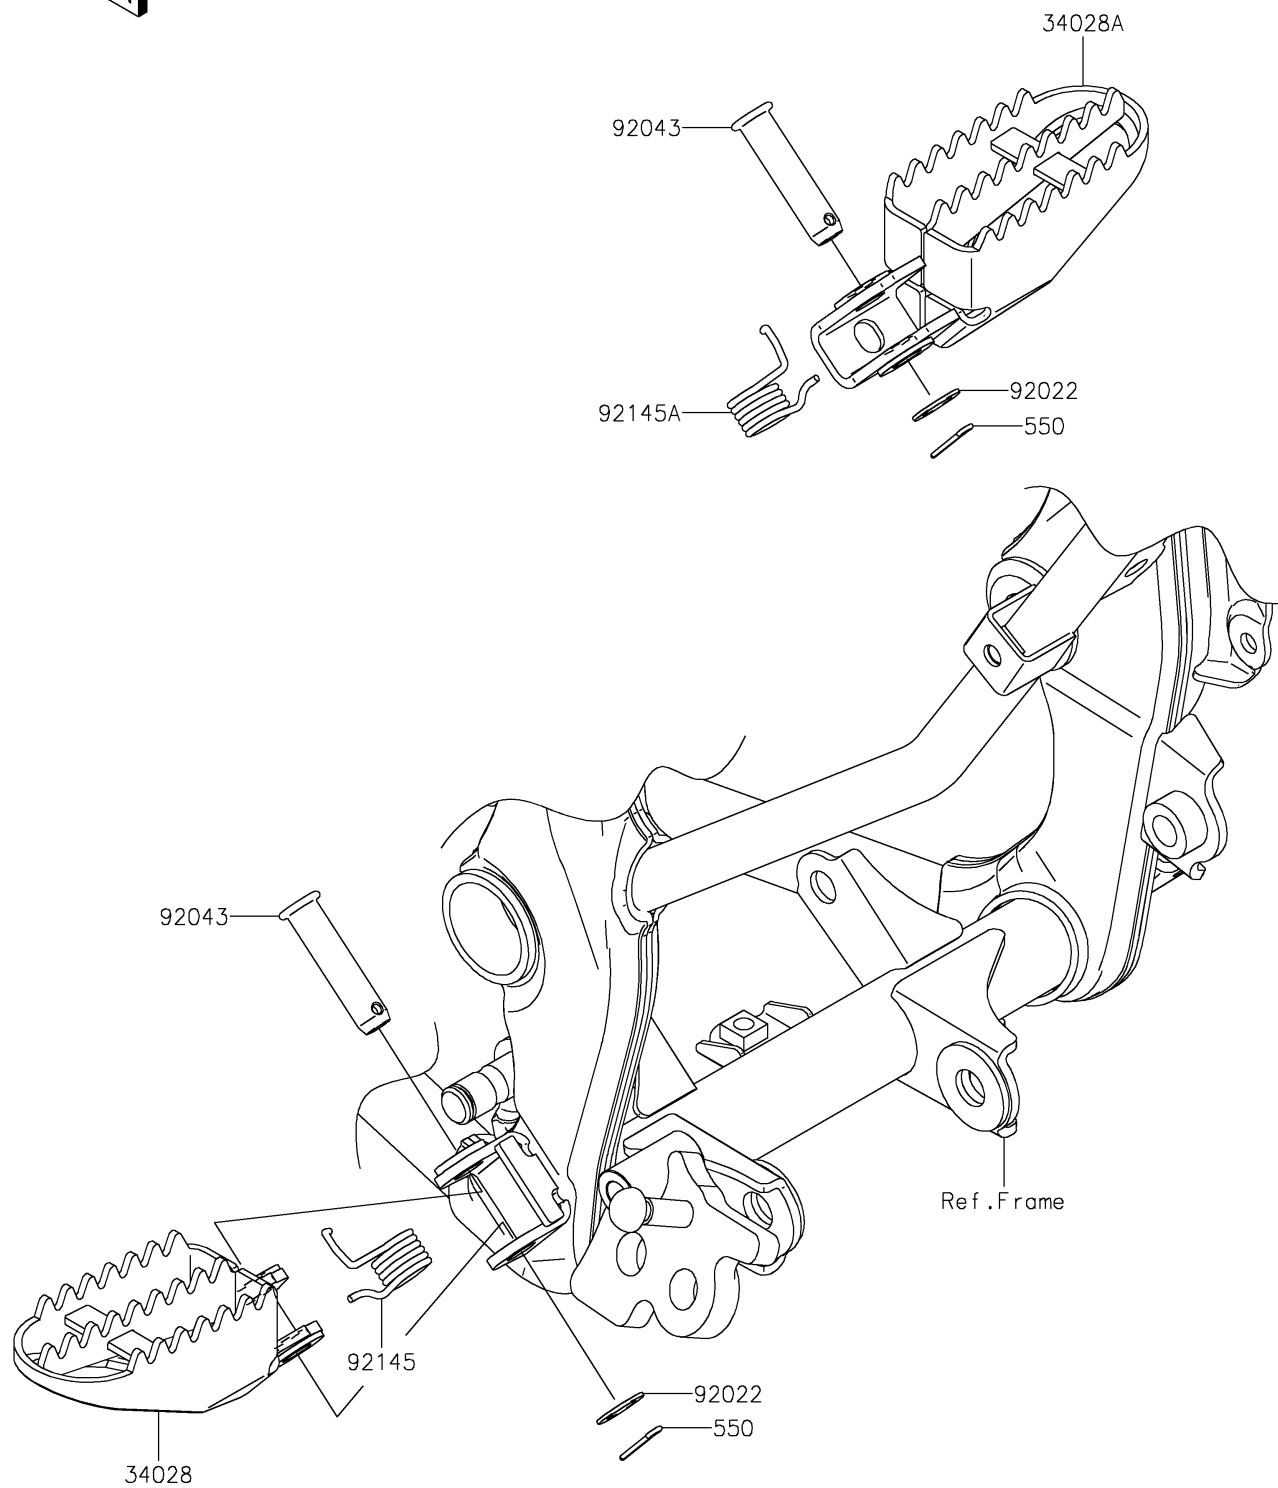

2018 KLX® 140G PARTS DIAGRAM

Footrests

F2160

2018 KLX® 140G PARTS LIST

Footrests

ITEM NAME	PART NUMBER	QUANTITY
STEP,LH,P.SILVER (Ref # 34028)	34028-0077-458	1
STEP,RH,P.SILVER (Ref # 34028A)	34028-0078-458	1
PIN-COTTER,3.0X20 (Ref # 550)	550S3020	1
WASHER,10.2X16X1 (Ref # 92022)	92022-1829	1
PIN,10X37.5 (Ref # 92043)	92043-1643	1
SPRING,STEP,LH (Ref # 92145)	92145-0601	1
SPRING,STEP,RH (Ref # 92145A)	92145-0602	1